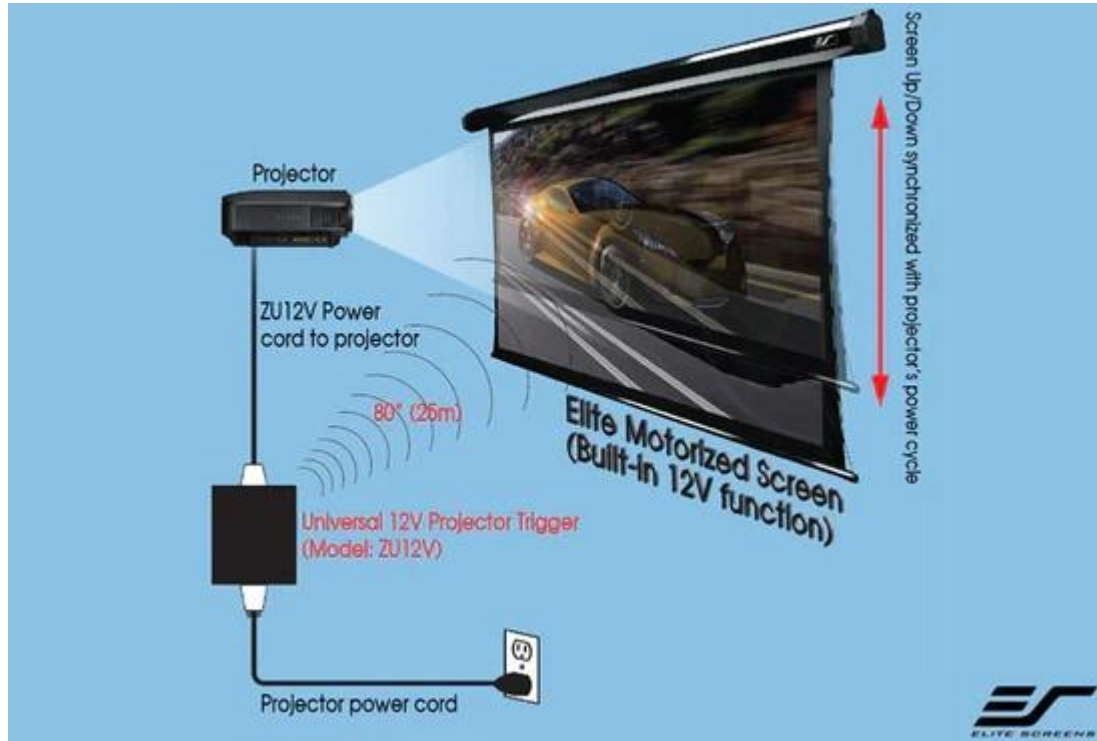

### Elite Screens ZU12V

Bezdrátová rádio spoušť s napětím 5-12 V, která automaticky ovládá motorové promítací plátno podle stavu projektoru. Při zapnutí projektoru spustí plátno, při vypnutí jej zasune. Tento systém odstraňuje nutnost přímého propojení mezi projektorem a plátnem a usnadňuje instalaci. Trigger je kompatibilní s plátny Elite Screens a lze jej použít i s projektory bez 12V Trigger výstupu.

#### Klíčové vlastnosti:

- **Bezdrátová synchronizace:** automatické ovládání plátna na základě zapnutí/vypnutí projektoru.
- **Napětí 5-12 V:** kompatibilní s většinou projektorů.
- **Snadná instalace:** odstraňuje nutnost přímého připojení plátna k projektoru.
- **Kompatibilita s plátny Elite Screens:** funguje s modely Spectrum, VMAX, Saker, Evanesce a dalšími.

- **Dosah signálu:** až 25 metrů.
- **Univerzální použití:** lze použít s projektory bez Trigger výstupu, například s hlasově ovládanými projektory (např. Optoma UHD 51A).

## **ZÁKLADNÍ SPECIFIKACE**

**Dosah:** až 25 m

**Napětí:** 5-12 V

**Kompatibilita:**

Spectrum

Spectrum Tension

Spectrum 2 (pokud je nainstalován remote kit ZPM-RT)

VMAX2