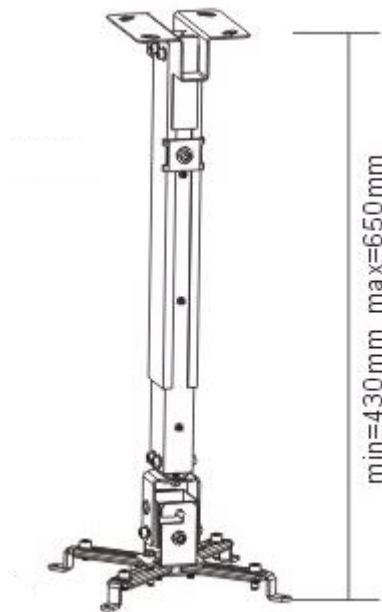

SUNNE BY ELITE SCREENS PRO02

Cena celkem:	862 Kč (bez DPH: 713 Kč)
Běžná cena:	949 Kč
Ušetříte:	86 Kč
Kód zboží:	PROA94993
Part No.:	PRO02
Záruka:	24 měs.
Stav:	Nové zboží

Popis

Sunne by Elite Screens PRO02

Stropní držák pro projektory. Maximální zatížení tohoto držáku je **20 kg**. Držák nabízí naklopení o 15°.

ZÁKLADNÍ SPECIFIKACE

Max. zatížení: 20 kg

Vzdálenost od stropu: 430-650 mm

Rozteč montážních bodů projektoru: 225 x 316 mm

Materiál: ocel

Barva: černá

[Informační list](#)