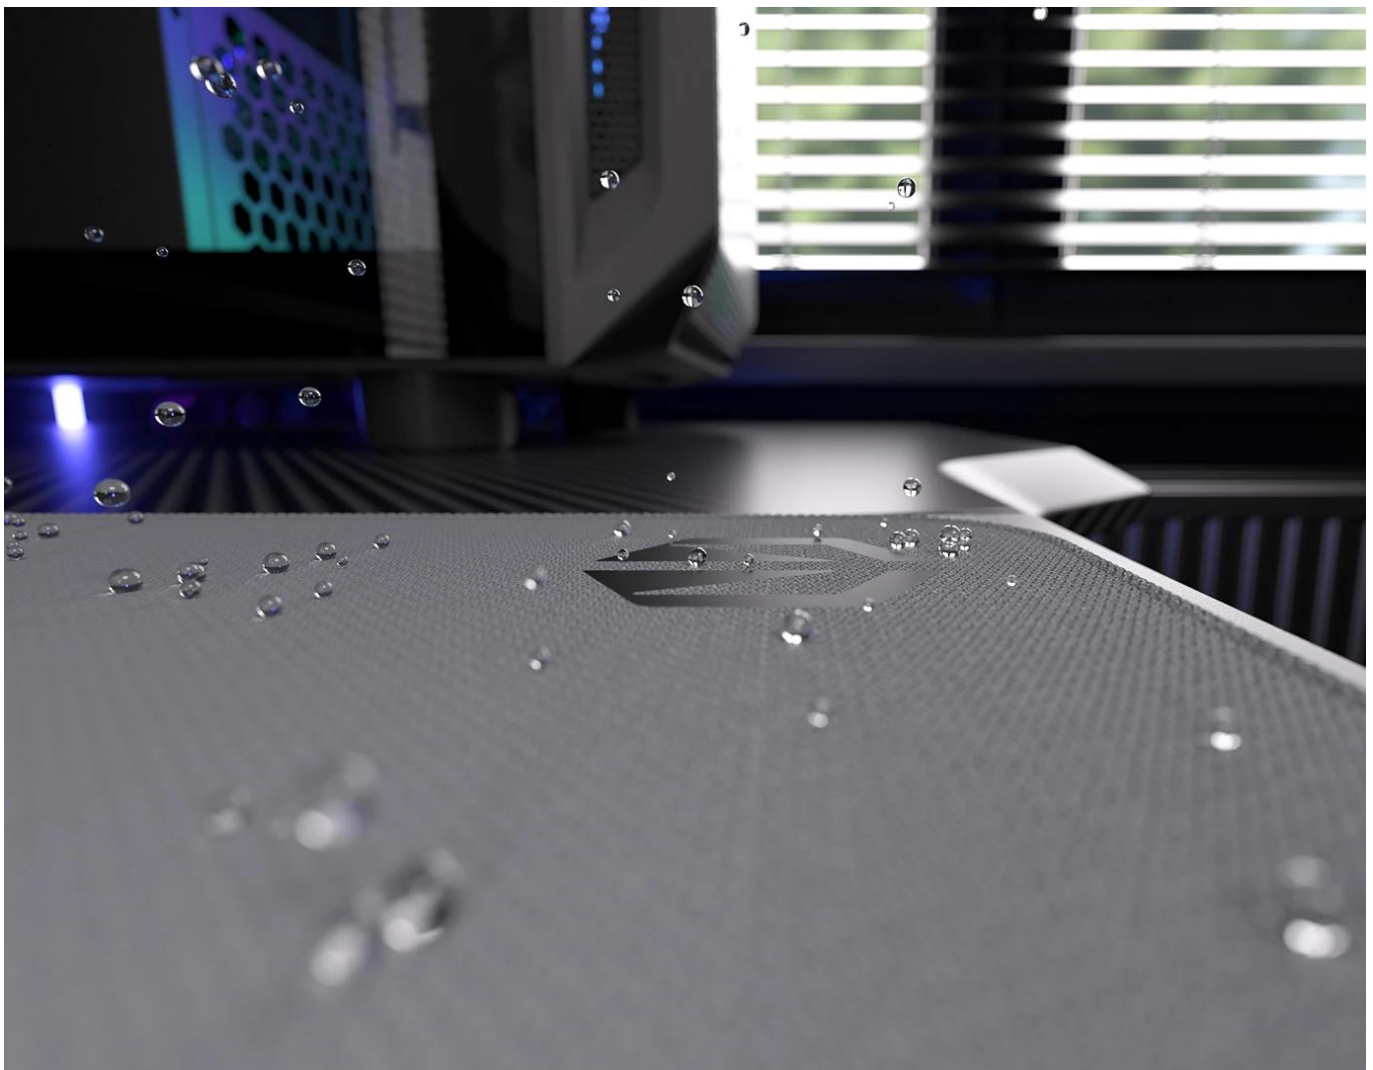

Ing. Karel Křišťoufek (kkshop.cz)

info@kkcomp.cz

602854342

06.05.26 14:21:47

ENDORFY PURE ALT GRAY L

Cena celkem:

452 Kč

(bez DPH: 373 Kč)

Běžná cena:

497 Kč

Ušetříte:

45 Kč

Kód zboží:

MYSEND5100

Part No.:

EY6B021

Záruka:

24 měs.

Stav:

Nové zboží

Popis

Endorfy Pure Alt Gray L - stylová estetika i praktické ovládání myši

Elegantní podložka pod myš Endorfy Pure Alt Gray L, která je navržena pro každý pracovní i herní stůl. Velikost L dosahuje **rozměrů 450 x 400 mm**, takže pokryje dostatek prostoru pro pohodlný a široký pohyb myši. **Protiskluzová**