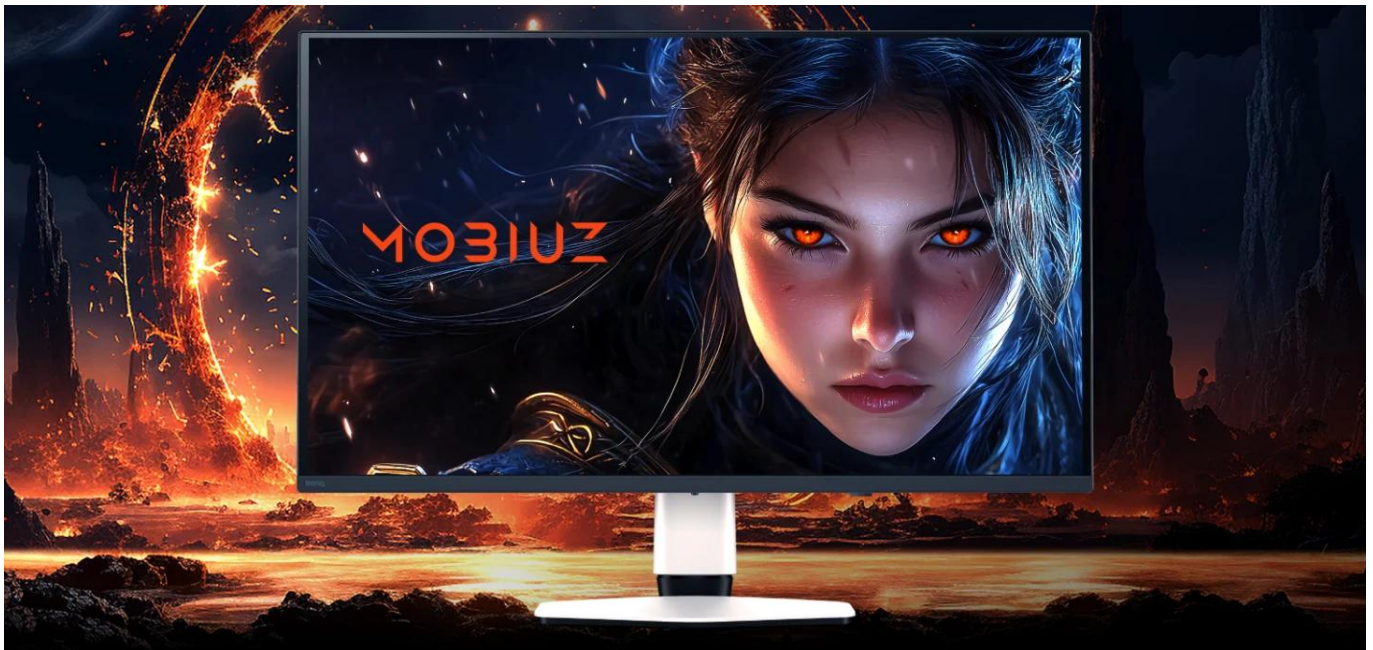

## BenQ Mobiuz EX321UZ 31,5"

Herní monitor s QD-OLED technologií 4. generace a exkluzivní kalibrací BenQ Color Lab pro dokonalé zobrazení herního umění.

Monitor **BenQ Mobiuz EX321UZ** kombinuje **31,5" 4K QD-OLED panel** s kvantovými tečkami a obnovovací frekvencí **240 Hz** pro dokonalý herní zážitek. Díky technologii **Color Shuttle** s databází více než **120 barevných profilů** pro špičkové AAAA hry a profesionální kalibraci **BenQ Color Lab** zobrazuje každou hru přesně podle záměru tvůrců. Panel je chráněn **grafenovou fólií** pro prodlouženou životnost OLED displeje.