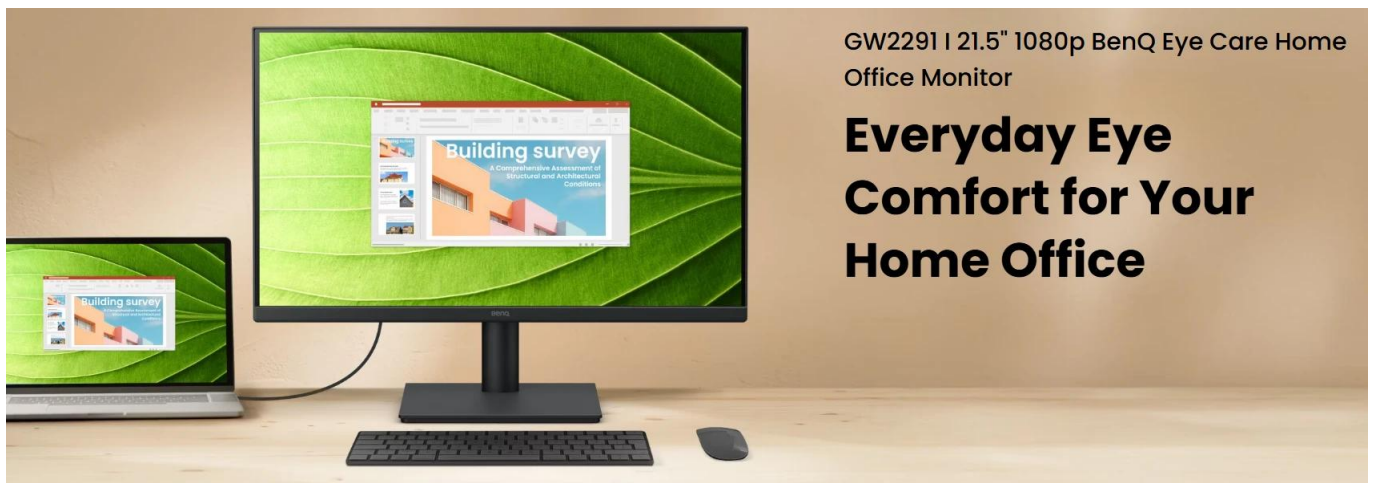

BENQ GW2291 21,5"

Cena celkem:	2 507 Kč (bez DPH: 2 072 Kč)
Běžná cena:	2 758 Kč
Ušetříte:	251 Kč
Kód zboží:	MON5044
Part No.:	9H.LPALM.MBE
Záruka:	24 měs.
Stav:	Nové zboží

Popis

BenQ GW2291 21,5"

Ergonomický Full HD monitor s pokročilými technologiemi pro komfort a ochranu očí při dlouhodobé práci doma nebo v kanceláři

Monitor **BenQ GW2291** s úhlopříčkou **21,5"** a **IPS panelem** nabízí kvalitní obraz v rozlišení **Full HD 1920 x 1080 px** s přesným podáním barev ze všech úhlů pohledu **178°/178°**. Díky **obnovovací frekvenci 100 Hz** zajišťuje plynulejší zobrazení při práci s dokumenty, prohlížení webových stránek i sledování videa.

- IPS panel s úhly pohledu 178°/178° a pokrytím 72 % NTSC barevného prostoru pro přesné podání barev.
- Certifikované Eye-Care technologie TÜV Rheinland Eye Comfort 2.0 a Eyesafe 2.0 pro ochranu zraku.
- Obnovovací frekvence 100 Hz zajišťuje plynulejší zobrazení a vyšší komfort při práci.
- Flicker-free technologie eliminuje blikání podsvícení LED a chrání oči při dlouhodobém používání.
- Nastavitelné úrovně Low Blue Light redukuje modré světlo bez změny barevného podání.
- Software Eye-CareU s funkcí Eye Reminder pomáhá udržovat zdravé návyky při práci s monitorem.
- 2 x 2 W vestavěné reproduktory poskytují kvalitní zvuk pro videohovory a multimediální obsah.
- Ultrathin Bezel Design s tenkými rámečky maximalizuje zobrazovací plochu.

Konektivita a ergonomie

Monitor disponuje konektory **HDMI 1.4** a **VGA** pro připojení notebooků, počítačů i herních konzolí. Nechybí **výstup na sluchátka** pro soukromé poslechové zážitky. Stojan umožňuje **náklon -5° až +20°** pro optimální nastavení úhlu pohledu a je kompatibilní s **VESA 100 x 100 mm** držáky pro montáž na stěnu nebo rameno.