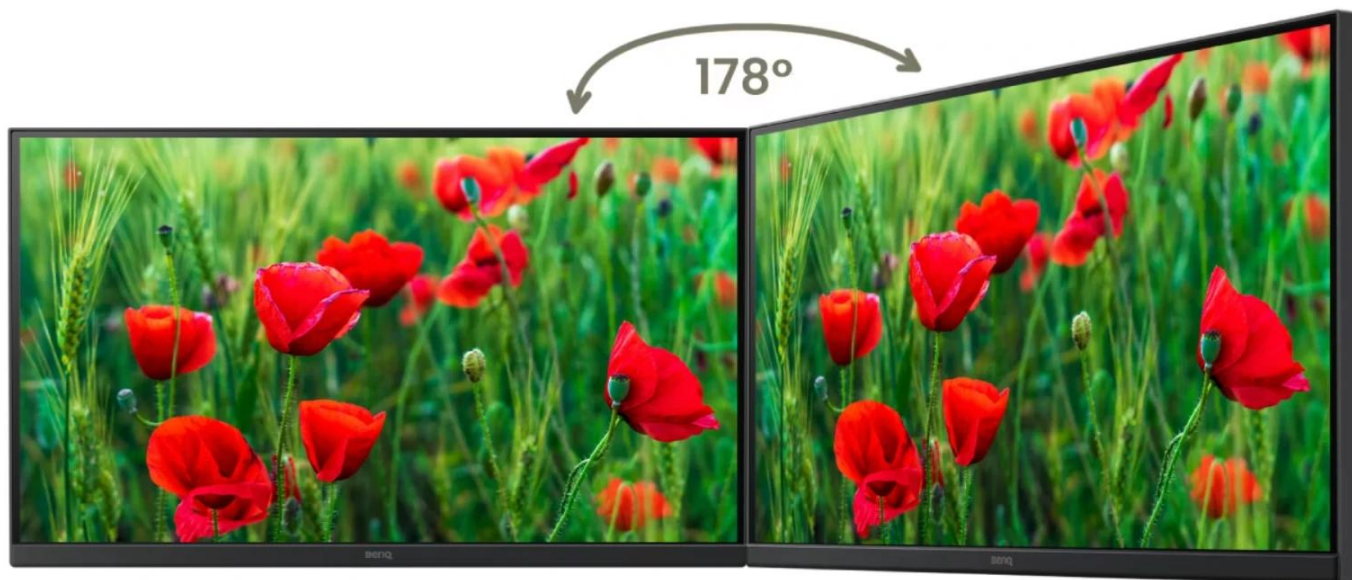

BENQ GW2291 21,5"

Cena celkem:	2 507 Kč (bez DPH: 2 072 Kč)
Běžná cena:	2 758 Kč
Ušetříte:	251 Kč
Kód zboží:	MON5044
Part No.:	9H.LPALM.MBE
Záruka:	24 měs.
Stav:	Nové zboží

Popis

BenQ GW2291 21,5"

Ergonomický Full HD monitor s pokročilými technologiemi pro komfort a ochranu očí při dlouhodobé práci doma nebo v kanceláři

Monitor **BenQ GW2291** s úhlopříčkou **21,5"** a **IPS panelem** nabízí kvalitní obraz v rozlišení **Full HD 1920 x 1080 px** s přesným podáním barev ze všech úhlů pohledu **178°/178°**. Díky **obnovovací frekvenci 100 Hz** zajišťuje plynulejší zobrazení při práci s dokumenty, prohlížení webových stránek i sledování videa.

Konektivita a ergonomie

Monitor disponuje konektory **HDMI 1.4** a **VGA** pro připojení notebooků, počítačů i herních konzolí. Nechybí **výstup na sluchátka** pro soukromé poslechové zážitky. Stojan umožňuje **náklon -5° až +20°** pro optimální nastavení úhlu pohledu a je kompatibilní s **VESA 100 x 100 mm** držáky pro montáž na stěnu nebo rameno.