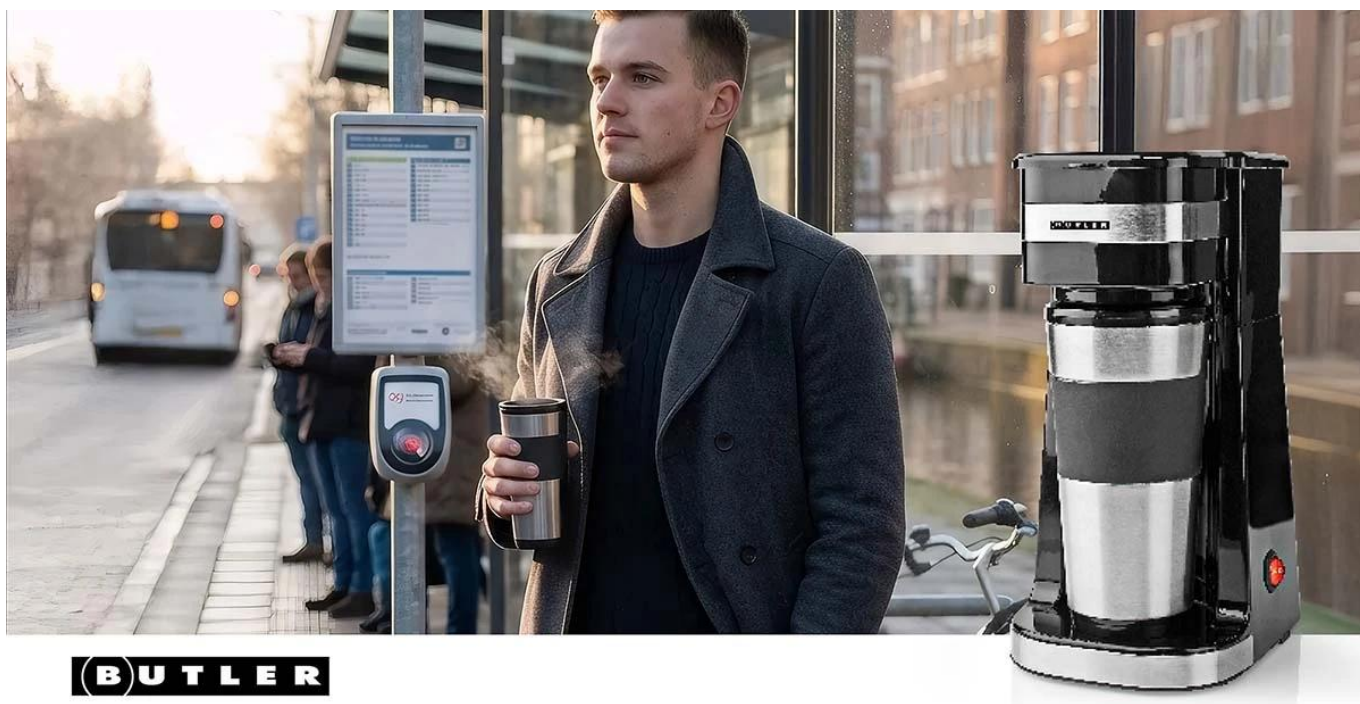

Popis

Nedis Butler kávovar na jeden šálek

Kompaktní kávovar pro přípravu jedné porce čerstvé kávy s praktickým cestovním hrnkem.

Tento jednošálkový kávovar značky **Butler** je ideálním řešením pro všechny, kteří preferují rychlou a jednoduchou přípravu kávy bez zbytečného úklidu. Přístroj je navržen pro zaneprázdňený životní styl a umožňuje rychle připravit čerstvou kávu doma, v kanceláři nebo na cestách. Vaří vždy jen jednu porci, což zajišťuje maximální čerstvost a eliminuje plýtvání.

Součástí kávovaru je **izolovaný cestovní hrnek o objemu 0,4 litru** s dvojitou stěnou z nerezové oceli, který udrží kávu teplou po delší dobu. Hrnek se vejde do většiny standardních držáků na nápoje v autě a je ideálním společníkem pro dojíždění do práce. Díky **kompaktním rozměrům 280 x 180 x 140 mm** a hmotnosti pouhých **960 g** se kávovar snadno vejde i do menších kuchyní, pokojů na kolejích nebo karavanu.

BUTLER

- Přístroj s výkonem 750 W pro rychlou přípravu jedné porce kávy o objemu 0,4 litru
- Izolovaný cestovní hrnek s dvojitou stěnou z nerezové oceli pro dlouhodobé udržení teploty

- Opakovaně použitelný nylonový permanentní filtr eliminuje potřebu papírových filtrů
- Funkce automatického vypnutí po ukončení vaření pro bezpečnost a úsporu energie
- Ukazatel hladiny vody a indikační kontrolka pro snadné ovládání
- Protiskluzové dno zajišťuje stabilní postavení přístroje během provozu
- Kompaktní rozměry a hmotnost 960 g umožňují snadné umístění i přenášení