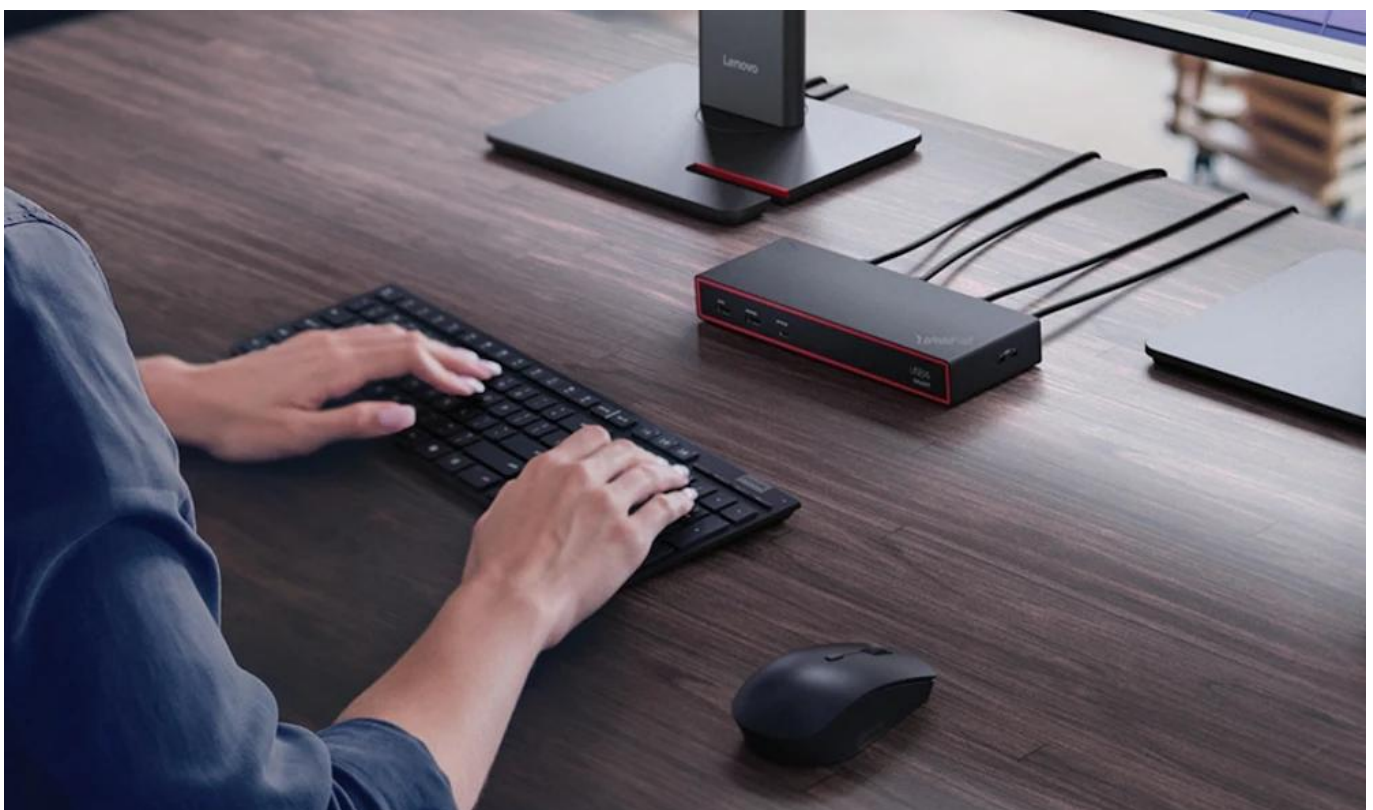

Popis

Lenovo ThinkPad USB4 Smart Dock 5500

Profesionální dokovací stanice s USB4 technologií pro maximální produktivitu.

ThinkPad USB4 Smart Dock 5500 představuje pokročilé řešení pro rozšíření konektivity notebooků s **USB4 připojením** a šířkou pásma až **40 Gb/s**. Díky čtyřnásobnému navýšení přenosové rychlosti oproti klasickým USB-C 3.2 Gen2 dokům umožňuje připojení až **4 monitorů 4K při 60 Hz**, nebo **2 monitorů 4K při 144 Hz**, případně **1 displeje 8K při 60 Hz**.

- USB4 technologie s přenosovou rychlostí až 40 Gb/s pro čtyřnásobný výkon oproti USB-C 3.2 Gen2
- Podpora až 4 externích monitorů 4K při 60 Hz nebo 2 monitorů 4K při 144 Hz
- Power Delivery 3.1 s výkonem až 100 W pro rychlé nabíjení připojených notebooků
- Cloudová správa přes Lenovo Accessories Fleet Manager na platformě Amazon AWS
- Bohatá konektivita: 2× DisplayPort 1.4, HDMI 2.1, 5× USB porty, gigabitový Ethernet
- Kompatibilita s Windows 10 a novějším, macOS Sonoma a macOS Sequoia
- Bezpečnostní prvky: 2× Kensington zámkový slot (Microsaver a Nanosaver)