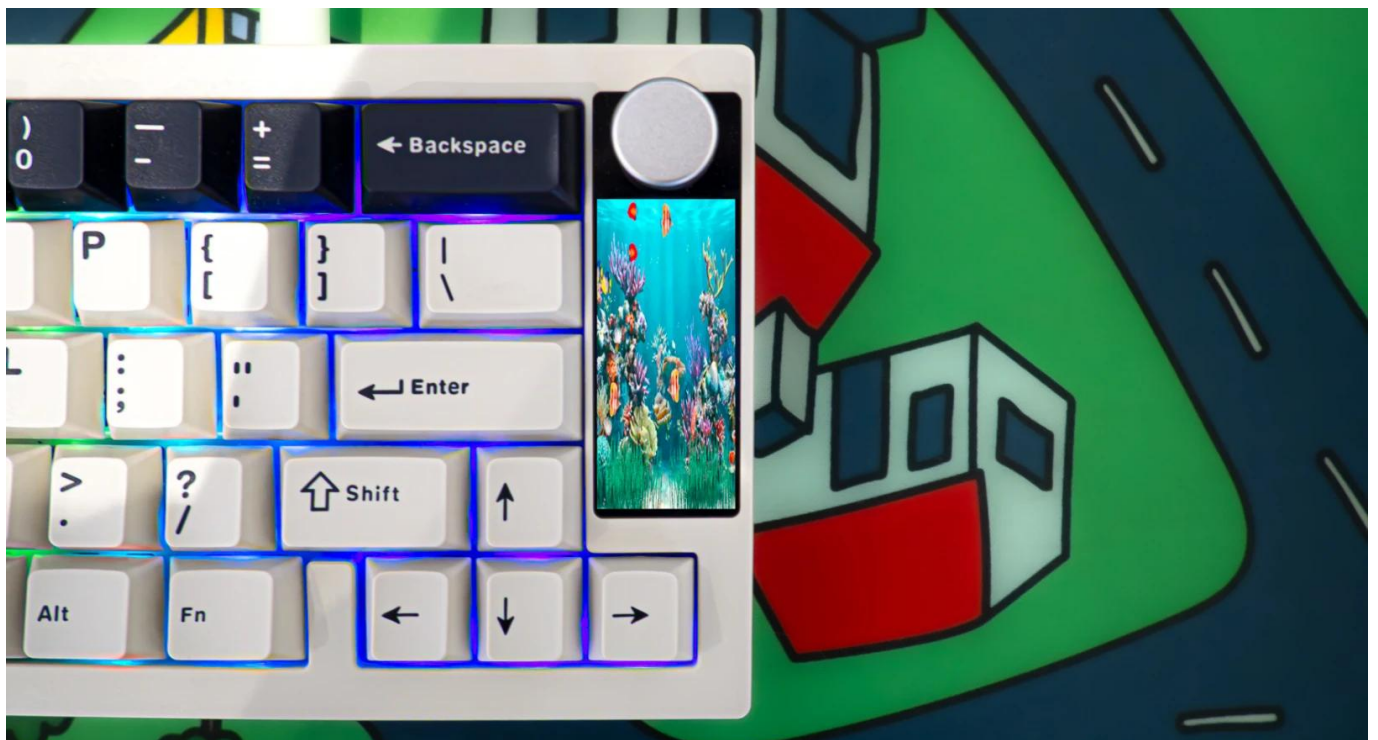

#### Bezdrátová mechanická klávesnice s retro-futuristickým designem a pokročilými funkcemi.

Krux Drox je **kompaktní 65% mechanická klávesnice** s integrovaným **2,3" vertikálním displejem**, který zobrazuje stav Caps Lock, Win Lock, baterie a aktuální režim připojení. Displej podporuje přehrávání **GIF animací** s možností uložení dvou souborů současně. Klávesnice kombinuje světlou barevnou paletu s tmavšími akcenty připomínajícími estetiku 90. let s moderními prvky jako ARGB podsvícení a pokročilé funkce.

Vybavená **lineárními Krux Violet spínači** s nízkou aktivační silou **43 (±5) gf** a **hot-swap podporou** umožňuje snadnou výměnu spínačů. **Pětivrstvá konstrukce** s tlumícími materiály zajišťuje čistý zvukový profil bez dutých odrazů. Klávesnice nabízí **tři režimy připojení**: nízkolatenční 2,4 GHz bezdrátové připojení, Bluetooth s párováním až tří zařízení nebo kabelové USB-C připojení s funkcí nabíjení.

- Integrovaný 2,3" displej s podporou GIF animací a zobrazením klíčových informací
- Tri-mode konektivita: 2,4GHz bezdrátové připojení, Bluetooth (až 3 zařízení) a USB-C kabel
- KruX Violet lineární spínače s aktivační silou 43 ( $\pm 5$  gf) pro plynulé a tiché psaní
- Hot-swap podpora pro 5pin spínače umožňující snadnou výměnu bez pájení
- Pětivrstvá konstrukce s tlumením
- Multifunkční ovladač pro ovládání hlasitosti, ARGB podsvícení a přepínání Win/Mac režimů
- Webový software pro makra, přemapování kláves, ARGB nastavení a herní funkce (N-key rollover, snap tap)
- Odolné PBT klávesy plným ARGB podsvícením a kompaktní 65% layout se 63 klávesami

### Konstrukce a konektivita

Robustní konstrukce z kvalitních materiálů s protiskluzovými nožičkami zajišťuje stabilitu i při intenzivním používání. USB dongle pro 2,4GHz připojení je úhledně uložen pod nožičkou klávesnice.