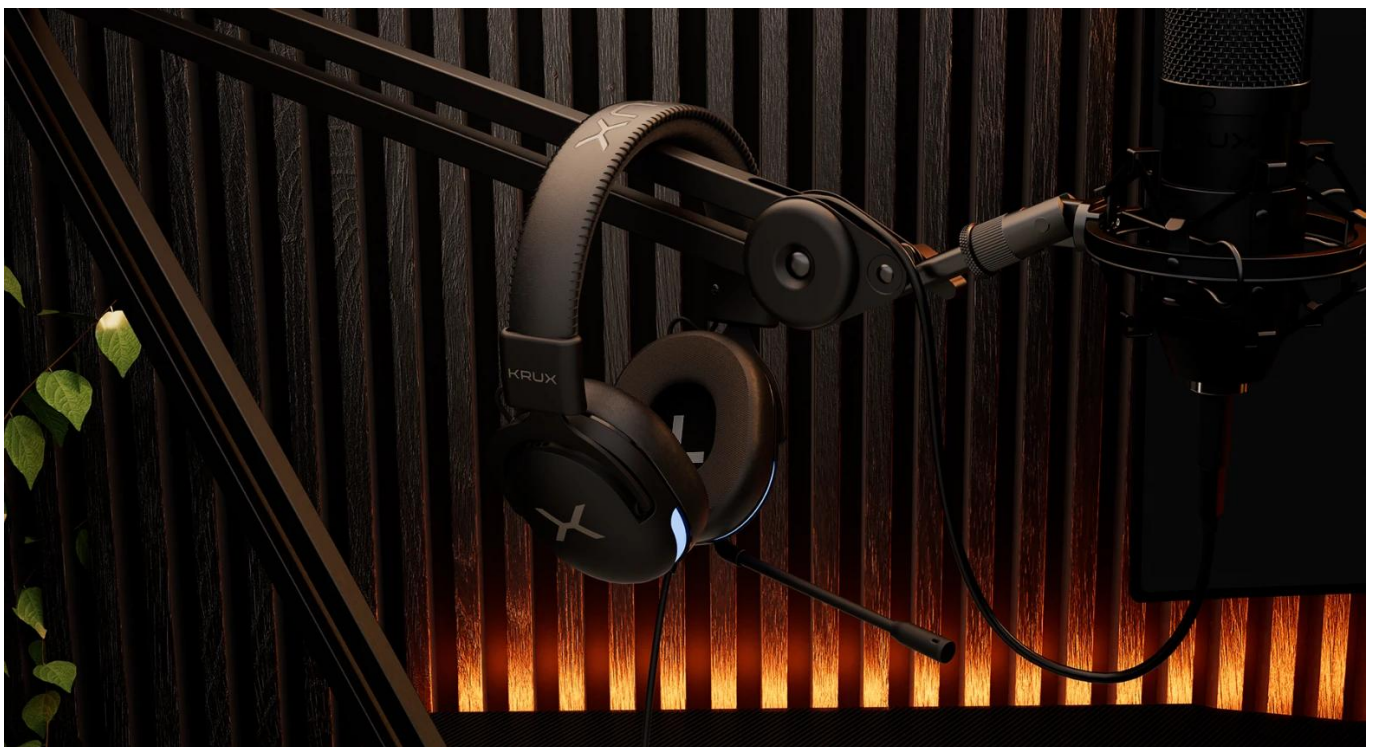

- 40mm měniče s frekvenčním rozsahem 20-20 000 Hz pro čistý stereo zvuk
- Sklopný mikrofon s automatickým ztlumením při vyklopení nahoru

- RGB podsvícení ovládané tlačítky na kabelu s výběrem barevných programů
- Hybridní náušníky z PU kůže a měkkého materiálu pro komfort a pasivní izolaci
- Univerzální 3,5mm jack konektor pro PC, notebooky, mobily, tablety a konzole
- Ovladač hlasitosti a RGB podsvícení přímo na 2m kabelu

#### **Sklopný mikrofon s automatickým ztlumením**

Mikrofon na ohebném rameni využijete při online hraní nebo volání s přáteli. Když zrovna nemluvíte, jednoduše jej vyklopte nahoru – automaticky se ztlumí.