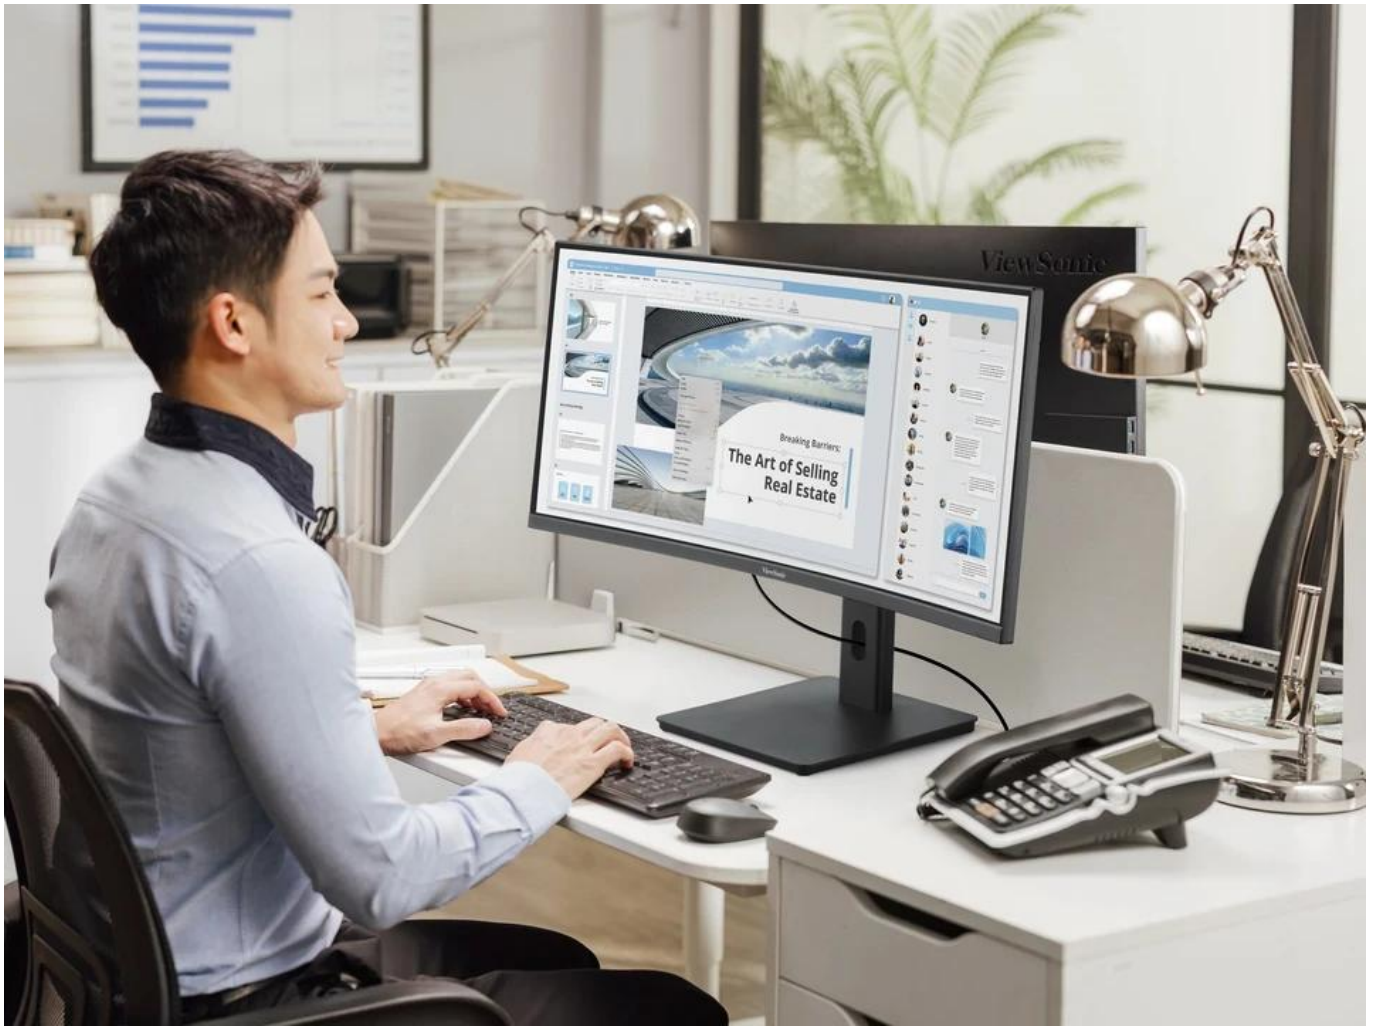

### ViewSonic VA3420C-2

**Profesionální 34" zakřivený UWQHD monitor s integrovanou USB-C dokovací stanicí a KVM přepínačem pro maximální produktivitu.**

Monitor kombinuje **ultra široký 34" displej** s rozlišením **UWQHD 3440 × 1440 px** a poměrem stran **21 : 9**, který nabízí o 35 % více pracovní plochy než standardní 27" Full HD monitor. **Zakřivení 1500R** zajišťuje rovnoměrnou vzdálenost od očí ke všem částem obrazovky, což snižuje únavu očí a zvyšuje pohlcení při práci.

- Ultra široký 34" VA panel s rozlišením UWQHD 3440 × 1440 px a poměrem stran 21 : 9 pro efektivní multitasking
- Zakřivení 1500R pro pohlcující zážitek a snížení únavy očí při dlouhodobé práci
- USB-C s DisplayPort Alt Mode a 96W Power Delivery pro připojení a napájení notebooku jediným kabelem
- Integrovaný KVM přepínač pro ovládání více počítačů z jedné klávesnice a myši
- Rychlá 120Hz obnovovací frekvence s podporou VRR pro plynulý obraz bez trhání
- Podpora HDR10 pro vyšší dynamický rozsah, přesnější barvy a lepší kontrast
- Ergonomický stojan s nastavením výšky (130 mm), náklonem (-5° až 20°) a otáčením (90°)
- Technologie Eye ProTech s Flicker-Free a filtrem modrého světla pro pohodlné sledování