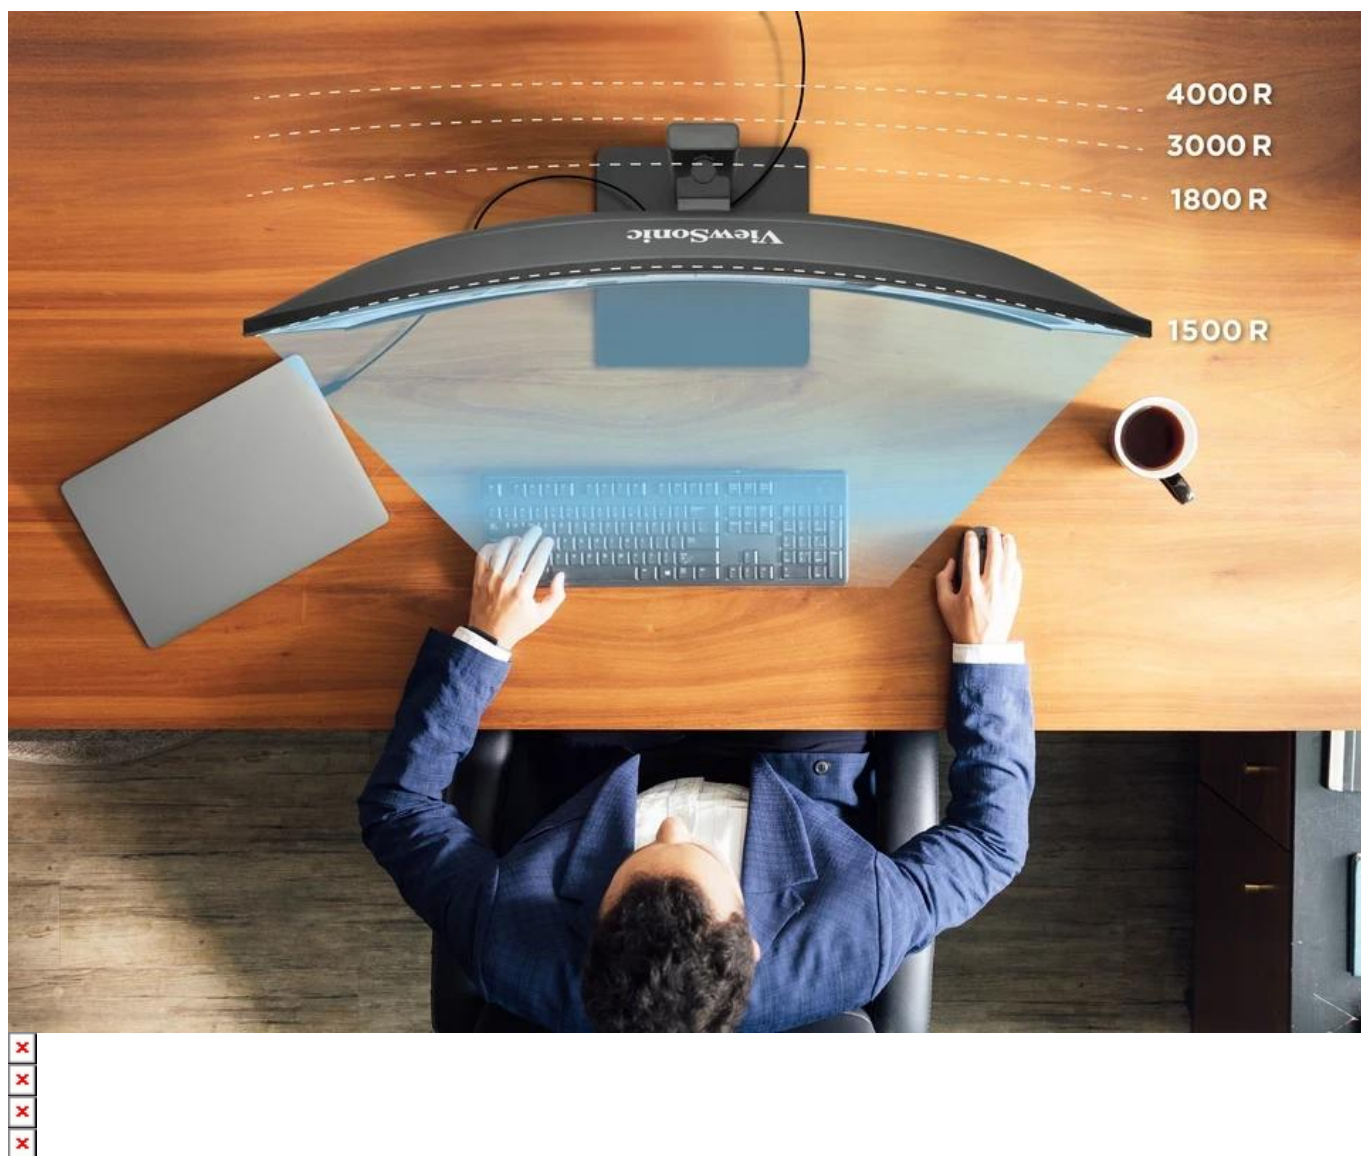

### ViewSonic VA3420C-2

**Profesionální 34" zakřivený UWQHD monitor s integrovanou USB-C dokovací stanicí a KVM přepínačem pro maximální produktivitu.**

Monitor kombinuje **ultra široký 34" displej** s rozlišením **UWQHD 3440 × 1440 px** a poměrem stran **21 : 9**, který nabízí o 35 % více pracovní plochy než standardní 27" Full HD monitor. **Zakřivení 1500R** zajišťuje rovnoměrnou vzdálenost od očí ke všem částem obrazovky, což snižuje únavu očí a zvyšuje pohlcení při práci.

- Ultra široký 34" VA panel s rozlišením UWQHD 3440 × 1440 px a poměrem stran 21 : 9 pro efektivní multitasking
- Zakřivení 1500R pro pohlcující zážitek a snížení únavy očí při dlouhodobé práci
- USB-C s DisplayPort Alt Mode a 96W Power Delivery pro připojení a napájení notebooku jediným kabelem
- Integrovaný KVM přepínač pro ovládání více počítačů z jedné klávesnice a myši
- Rychlá 120Hz obnovovací frekvence s podporou VRR pro plynulý obraz bez trhání
- Podpora HDR10 pro vyšší dynamický rozsah, přesnější barvy a lepší kontrast
- Ergonomický stojan s nastavením výšky (130 mm), náklonem (-5° až 20°) a otáčením (90°)
- Technologie Eye ProTech s Flicker-Free a filtrem modrého světla pro pohodlné sledování