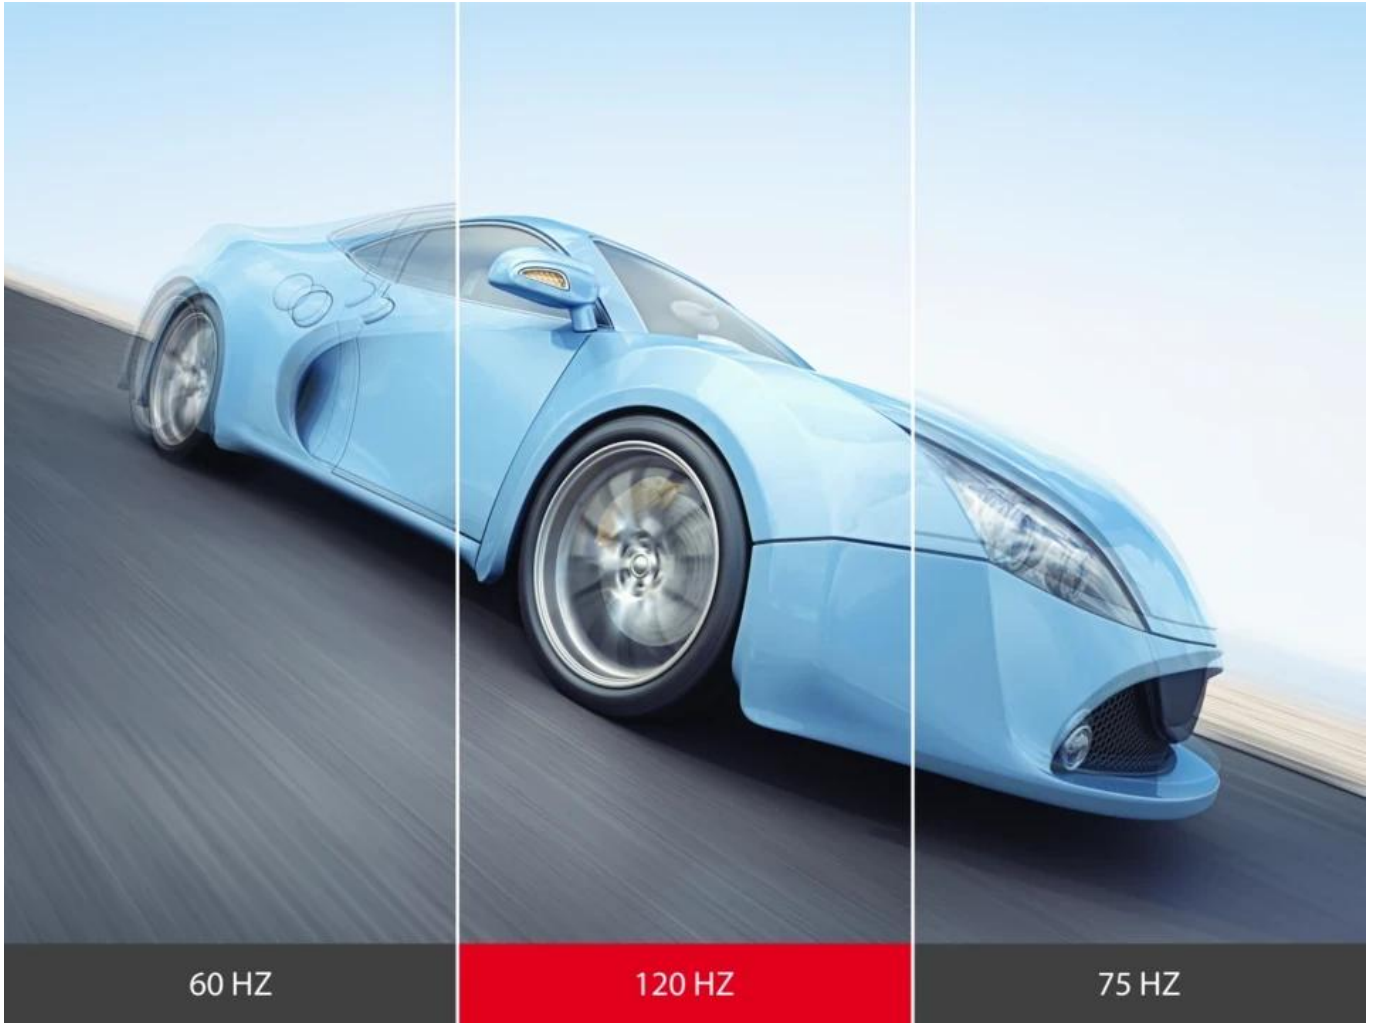

### ViewSonic VA3420C-2

**Profesionální 34" zakřivený UWQHD monitor s integrovanou USB-C dokovací stanicí a KVM přepínačem pro maximální produktivitu.**

Monitor kombinuje **ultra široký 34" displej** s rozlišením **UWQHD 3440 × 1440 px** a poměrem stran **21 : 9**, který nabízí o 35 % více pracovní plochy než standardní 27" Full HD monitor. **Zakřivení 1500R** zajišťuje rovnoměrnou vzdálenost od očí ke všem částem obrazovky, což snižuje únavu očí a zvyšuje pohlcení při práci.

- Ultra široký 34" VA panel s rozlišením UWQHD 3440 × 1440 px a poměrem stran 21 : 9 pro efektivní multitasking
- Zakřivení 1500R pro pohlcující zážitek a snížení únavy očí při dlouhodobé práci
- USB-C s DisplayPort Alt Mode a 96W Power Delivery pro připojení a napájení notebooku jediným kabelem
- Integrovaný KVM přepínač pro ovládání více počítačů z jedné klávesnice a myši
- Rychlá 120Hz obnovovací frekvence s podporou VRR pro plynulý obraz bez trhání
- Podpora HDR10 pro vyšší dynamický rozsah, přesnější barvy a lepší kontrast
- Ergonomický stojan s nastavením výšky (130 mm), náklonem (-5° až 20°) a otáčením (90°)
- Technologie Eye ProTech s Flicker-Free a filtrem modrého světla pro pohodlné sledování

### Výkon a kvalita obrazu

VA panel nabízí statický kontrast **3000 : 1** a jas **300 cd/m<sup>2</sup>** s podporou **16,7 milionu barev**. Rychlá odezva **3,5 ms (GTG)** a **120Hz obnovovací frekvence** zajišťují plynulý obraz bez rozmazání. Technologie variabilní obnovovací frekvence eliminuje trhání obrazu a poskytuje hladký zážitek při dynamickém obsahu.

## ZÁKLADNÍ SPECIFIKACE

**Úhlopříčka:** 34"

**Rozlišení:** UWQHD 3440 × 1440 px

**Poměr stran:** 21 : 9

**Typ panelu:** VA

**Zakřivení:** 1500R

**Obnovovací frekvence:** 120 Hz

**Odezva:** 3,5 ms (GTG)