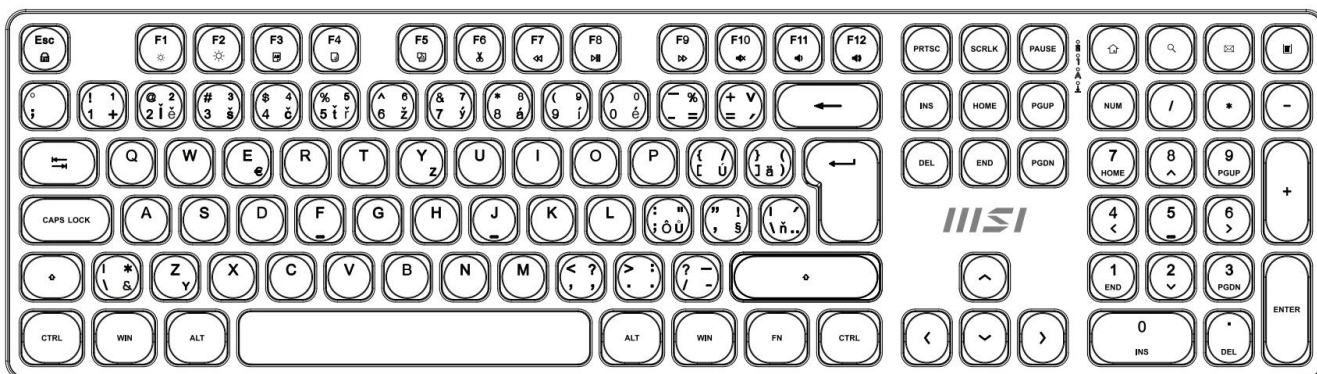

MSI FORGE K210 WIRELESS ČERNÝ

Cena celkem:	1 049 Kč (bez DPH: 867 Kč)
Běžná cena:	1 154 Kč
Ušetříte:	105 Kč
Kód zboží:	KEYMSI1036
Part No.:	S11-43CS208-Y92
Záruka:	24 měs.
Stav:	Nové zboží

Popis

MSI FORGE K210 Wireless černý

Pozor, foto produktu je ilustrativní. Klávesnice disponuje **CZ/SK layoutem**, správné rozložení kláves:

**Elegantní bezdrátový set klávesnice a myši navržený pro maximální produktivitu a pohodlí při práci**

Sada **MSI FORGE K210 Wireless Combo** představuje kompletní řešení pro kancelářskou práci s důrazem na spolehlivost a pohodlí. Klávesnice využívá **nůžkové (scissor) spínače**, které jsou známé svým tichým, nízkým a stabilním úhodem – ideální pro rychlé psaní bez zbytečného hluku. Díky **2,4GHz bezdrátovému připojení** s dosahem až 10 metrů získáte svobodu pohybu a pracovní prostor bez zbytečných kabelů.

- Bezdrátové připojení 2,4GHz s jedním USB donglem pro obě zařízení a dosahem až 10 metrů
- Nůžkové spínače klávesnice pro tichý a plynulý úhoz s vysokou stabilitou
- Numerická klávesnice pro efektivní práci s čísly a tabulkami
- Optická myš s přepínatelným rozlišením 1000 / 1200 / 1600 DPI pro přesné sledování
- Funkční klávesy pro rychlé ovládání médií a přístup k widgetům
- Nastavitelné úhly klávesnice pomocí nožiček pro ergonomické psaní