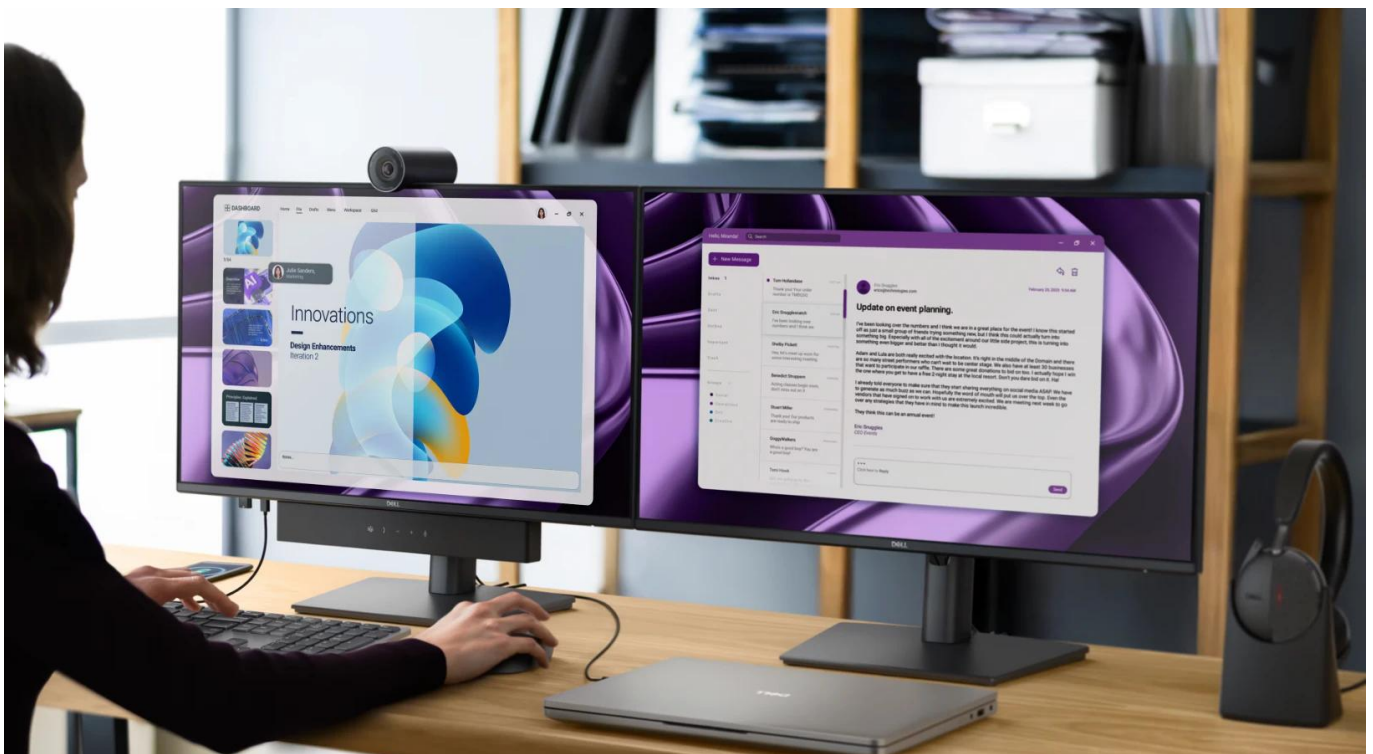

Popis

Dell Pro P 24 P2426HE

Profesionální monitor s komplexní konektivitou a certifikací pro komfort při práci.

Monitor **Dell Pro P2426HE** s úhlopříčkou **23,8"** a rozlišením **Full HD (1920 × 1080 px)** nabízí ideální řešení pro moderní kancelářské prostředí. Díky integrovanému **USB-C hubu s Power Delivery až 100 W** stačí jediný kabel pro přenos videa, dat, Ethernetu i napájení připojeného notebooku. **IPS panel** s obnovovací frekvencí **120 Hz** zajišťuje plynulé zobrazení a široké pozorovací úhly **178°/178°**.

Monitor disponuje **TÜV 4-Star certifikací** pro pohodlí očí s hardwarovou redukcí modrého světla na $\leq 35\%$ a technologií bez blikání. Barevné pokrytí **99 % sRGB** a **99 % BT.709** s kontrastním poměrem **1 500 : 1** a jasnem **300 cd/m²** poskytuje přesné a živé zobrazení.

- USB-C port s DisplayPort Alt Mode a Power Delivery až 100 W pro napájení notebooku jediným kabelem

- Rozšířená konektivita zahrnuje HDMI 1.4, DisplayPort 1.4 vstup/výstup, RJ-45 Ethernet 1 GbE a USB hub
- IPS panel 23,8" s rozlišením 1920 × 1080 px, obnovovací frekvencí 120 Hz a dobou odezvy 5 ms (Fast)
- Barevné pokrytí 99 % sRGB a 99 % BT.709 s 8bitovou hloubkou barev (6-bit + FRC) pro 16,7 milionu barev
- Plně nastavitelný stojan s výškou 0 až 150 mm, náklonem -5°/+21°, otáčením ±45° a pivotem ±90°
- Snadno přístupné USB-C porty ve spodním rámečku s nabíjením až 15 W a indikací umístění na obrazovce
- Ekologická konstrukce z až 95 % recyklovaného plastu, certifikace EPEAT Gold, Climate+ a TCO Certified Edge
- Dell Display and Peripheral Manager pro vzdálenou správu a tiché firmware aktualizace během 2-3 minut

Ergonomie a montáž

Plně nastavitelný stojan umožňuje úpravu výšky v rozsahu 0 až 150 mm, náklon -5° až +21°, otáčení -45° až +45° a pivotu ±90° pro práci na výšku. Monitor je kompatibilní s **VESA 100 × 100 mm** pro montáž na stěnu nebo rameno. Díky ultratenkým rámečkům je ideální pro sestavy s více monitory.