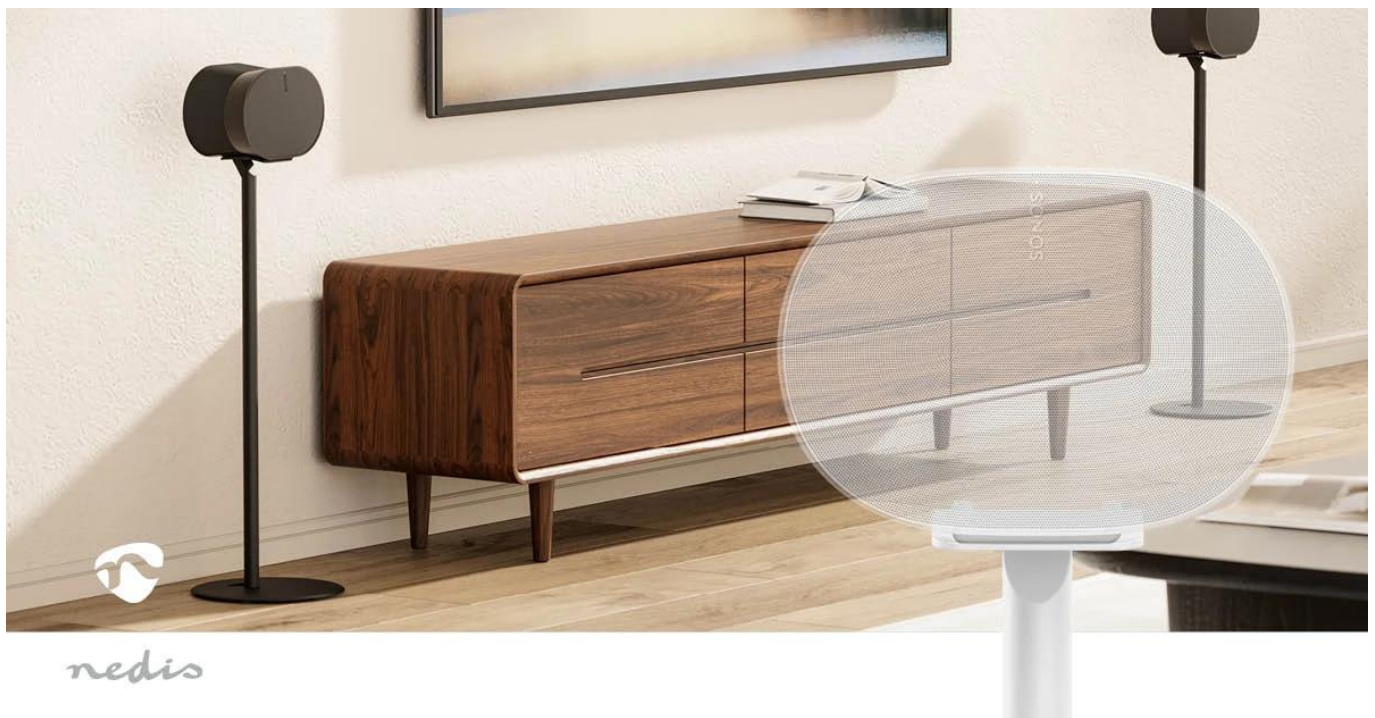

Nedis SPMT5950WT

Podlahový stojan navržený exkluzivně pro reproduktor Sonos® Era 300.

Prémiový stojan pro reproduktor **Sonos® Era 300** kombinuje elegantní design s praktickou funkcí. Díky **pevné výšce 715 mm** zajišťuje optimální umístění reproduktoru pro dokonalý zvukový zážitek z jakéhokoliv místa v místnosti. Stojan je vyroben z kombinace **ABS plastu a kovu**, což garantuje stabilitu a dlouhou životnost.

- Exkluzivní kompatibilita s reproduktorem Sonos® Era 300 pro dokonalé sladění
- Pevná výška 715 mm zajišťuje optimální poslech ze všech pozic v místnosti
- Robustní konstrukce z ABS plastu a kovu s nosností až 5 kg

- Integrovaný systém vedení kabelů ve sloupku pro úhledné skrytí vodičů
- Bezpečné upevňovací držáky pro stabilní uchycení reproduktoru
- Elegantní bílé provedení doplňující design Era 300

Stabilita a bezpečnost

Čisté a elegantní řešení

Systém vedení kabelů integrovaný přímo do sloupku stojanu umožňuje skrýt všechny kabely z dohledu. Výsledkem je čistý, minimalistický vzhled, který dokonale ladí s moderním designem reproduktoru Sonos® Era 300.