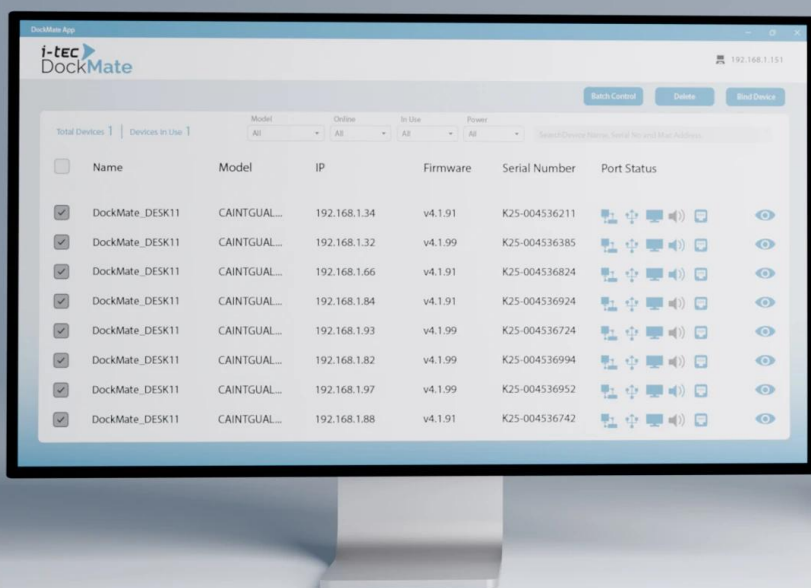

Popis

I-TEC Thunderbolt 4 Intelligent Dual Display Docking Station PD 90 W

Univerzální dokovací stanice s podporou vzdálené správy pro profesionální prostředí.

Compatible with all modern laptops

Thunderbolt™ 3/4
Thunderbolt™ 5
USB-C
USB4

i-tec

Modern Intelligent docking station with remote management capabilities

Dokovací stanice s technologií **Thunderbolt™ 4** nabízí komplexní řešení pro připojení notebooků a tabletů s porty **USB-C, USB4 nebo Thunderbolt™ 3/4/5**. Díky dedikovanému **LAN portu** umožňuje volitelnou vzdálenou správu IT administrátorům – dokovací stanici lze ovládat odkudkoliv bez nutnosti připojení k hostitelskému zařízení, stačí pouze napájení a síťové připojení. Software pro vzdálenou správu je dostupný jako volitelný doplněk pro počítače s **Windows 10/11**.