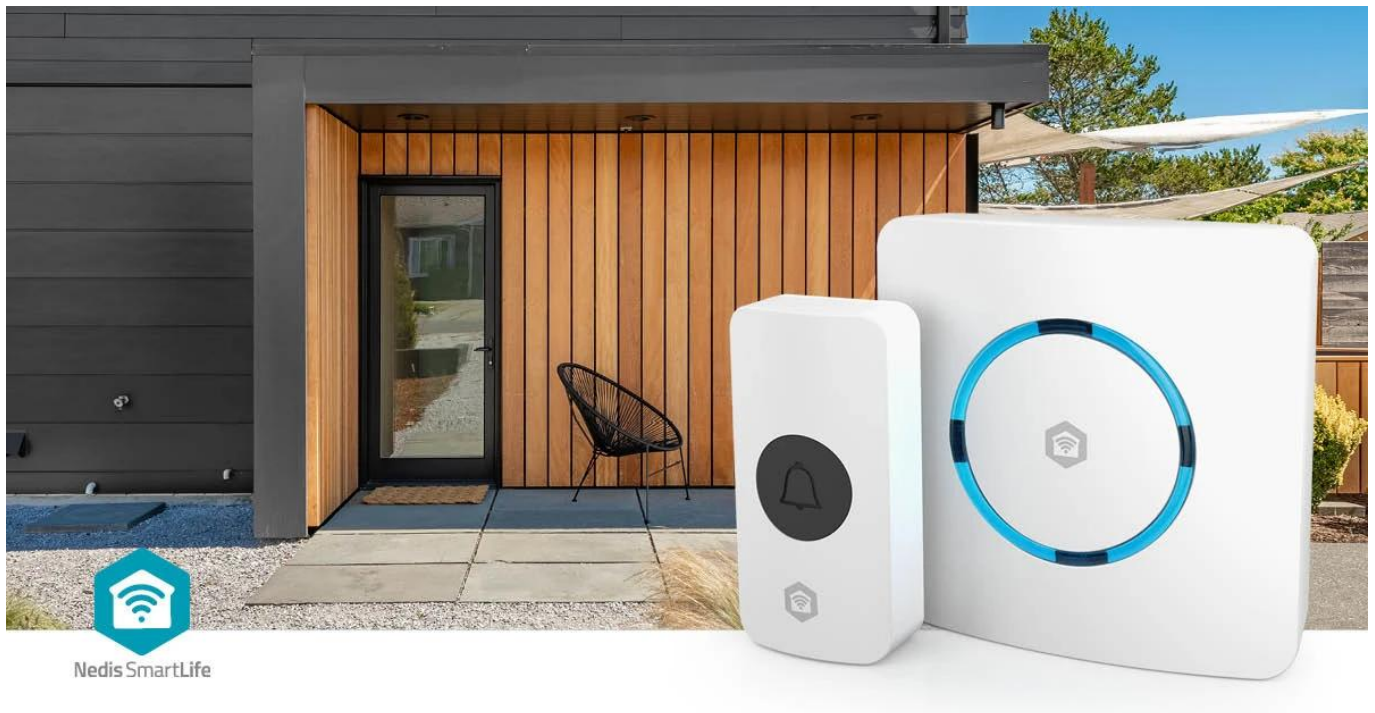

NEDIS WIFIDB11CWT

Cena celkem:	859 Kč (bez DPH: 710 Kč)
Běžná cena:	945 Kč
Ušetříte:	86 Kč
Kód zboží:	ELINED1040
Part No.:	WIFIDB11CWT
Záruka:	24 měs.
Stav:	Nové zboží

Popis

Nedis WIFIDB11CWT - SmartLife chytrý zvonek s Wi-Fi

Chytrý bezdrátový zvonek s integrovanou sirénou a Wi-Fi připojením pro okamžité notifikace na váš telefon.

Kombinace klasického bezdrátového zvonku s možnostmi chytré domácnosti. Zařízení se připojuje přímo k **Wi-Fi síti** bez nutnosti dodatečného hubu a komunikuje s bezdrátovým tlačítkem na frekvenci **433 MHz** s dosahem až **100 m**. Po stisknutí tlačítka obdržíte nejen zvukový signál, ale také **notifikaci** prostřednictvím aplikace **Nedis SmartLife** na váš telefon, ať už jste kdekoliv.

Zvonek nabízí **60 různých melodií** s nastavitelnou hlasitostí až **88 dB** a lze jej využít i jako **chytrou sirénu** pro zabezpečovací systém. Díky integraci s ekosystémem Nedis SmartLife můžete zvonek propojit s dalšími zařízeními - například nastavit blikání chytré žárovky při zazvonění nebo spustit sirénu při detekci pohybu z kamery či senzoru. Napájení ze sítě **100-240 V AC** zajišťuje nepřetržitý provoz bez nutnosti výměny baterií.

Snadná instalace a flexibilní umístění

Bezdrátové tlačítko lze umístit kamkoliv kolem vchodu bez nutnosti kabeláže. Baterie CR2032 vydrží při běžném používání (3 zazvonění denně) až 2 roky. Chytrá siréna se jednoduše zapojí do jakékoliv zásuvky a během chvíle se připojí k Wi-Fi síti pomocí aplikace.