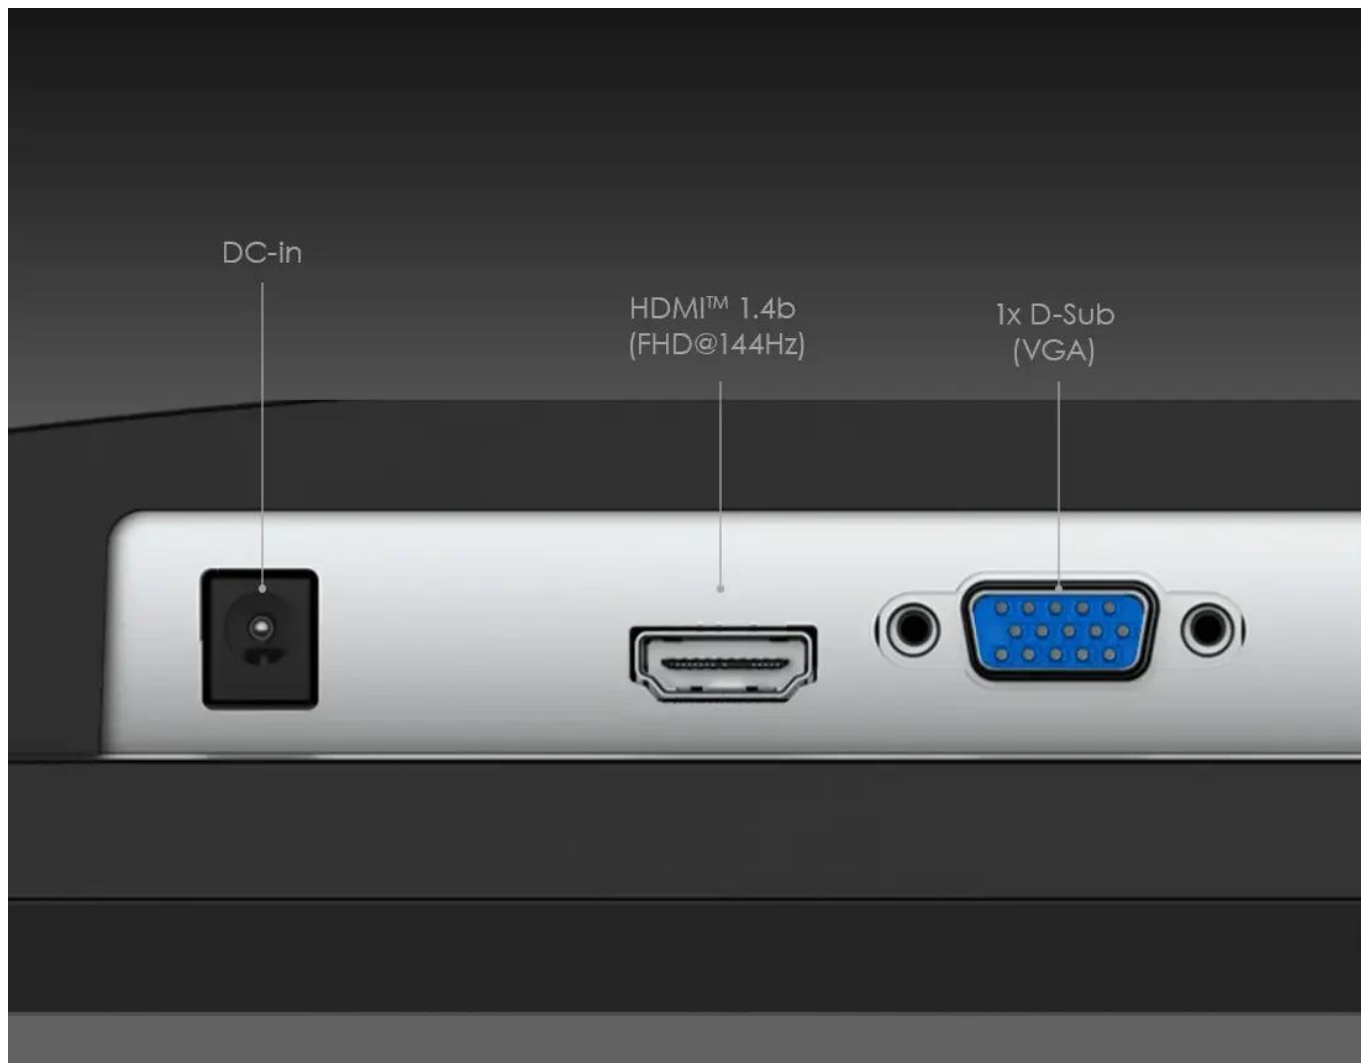

ZÁKLADNÍ SPECIFIKACE

Úhlopříčka: 23,8" (60,5 cm)

Rozlišení: 1920 × 1080 px, poměr stran 16 : 9

Typ panelu: VA, matný

Obnovovací frekvence: 144 Hz

Odezva: 1 ms (MPRT) / 4 ms (GtG)

Jas: 300 cd/m²

Kontrast: 4 000 : 1 (statický), 100 000 000 : 1 (dynamický)

Barevný prostor: 98 % sRGB (CIE 1976)

Pozorovací úhly: 178° (H) / 178° (V)

Video vstupy: 1× HDMI 1.4b, 1× D-Sub (VGA)

Náklon: -5° až +20°

VESA: 100 × 100 mm

Rozměry se stojanem: 539,96 × 417,36 × 188,2 mm

Rozměry bez stojanu: 539,96 × 318,9 × 53,05 mm

Hmotnost: 2,92 kg