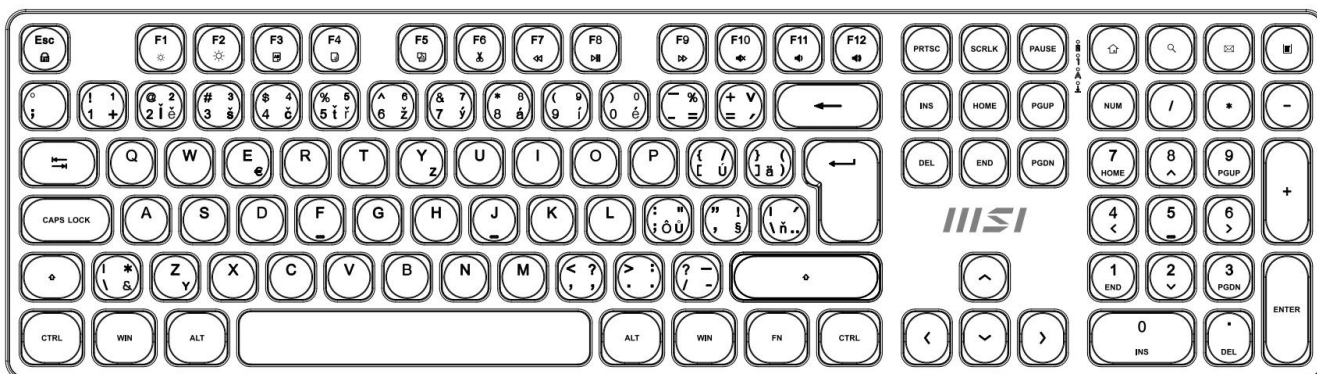

MSI FORGE K210 WIRELESS BÍLÝ

Cena celkem:	1 049 Kč (bez DPH: 867 Kč)
Běžná cena:	1 154 Kč
Ušetříte:	105 Kč
Kód zboží:	KEYMSI1035
Part No.:	S11-43CS308-Y92
Záruka:	24 měs.
Stav:	Nové zboží

Popis

MSI FORGE K210 Wireless bílý

Pozor, foto produktu je ilustrativní. Klávesnice disponuje **CZ/SK layoutem**, správné rozložení kláves:

Elegantní bezdrátový set klávesnice a myši navržený pro maximální produktivitu a pohodlí při práci

Sada **MSI FORGE K210 Wireless Combo** představuje kompletní řešení pro kancelářskou práci s důrazem na spolehlivost a pohodlí. Klávesnice využívá **nůžkové (scissor) spínače**, které jsou známé svým tichým, nízkým a stabilním úhazem – ideální pro rychlé psaní bez zbytečného hluku. Díky **2,4GHz bezdrátovému připojení** s dosahem až 10 metrů získáte svobodu pohybu a pracovní prostor bez zbytečných kabelů.

- Bezdrátové připojení 2,4GHz s jedním USB donglem pro obě zařízení a dosahem až 10 metrů
- Nůžkové spínače klávesnice pro tichý a plynulý úhoz s vysokou stabilitou
- Numerická klávesnice pro efektivní práci s čísly a tabulkami
- Optická myš s přepínatelným rozlišením 1000 / 1200 / 1600 DPI pro přesné sledování
- Funkční klávesy pro rychlé ovládání médií a přístup k widgetům
- Nastavitelné úhly klávesnice pomocí nožiček pro ergonomické psaní