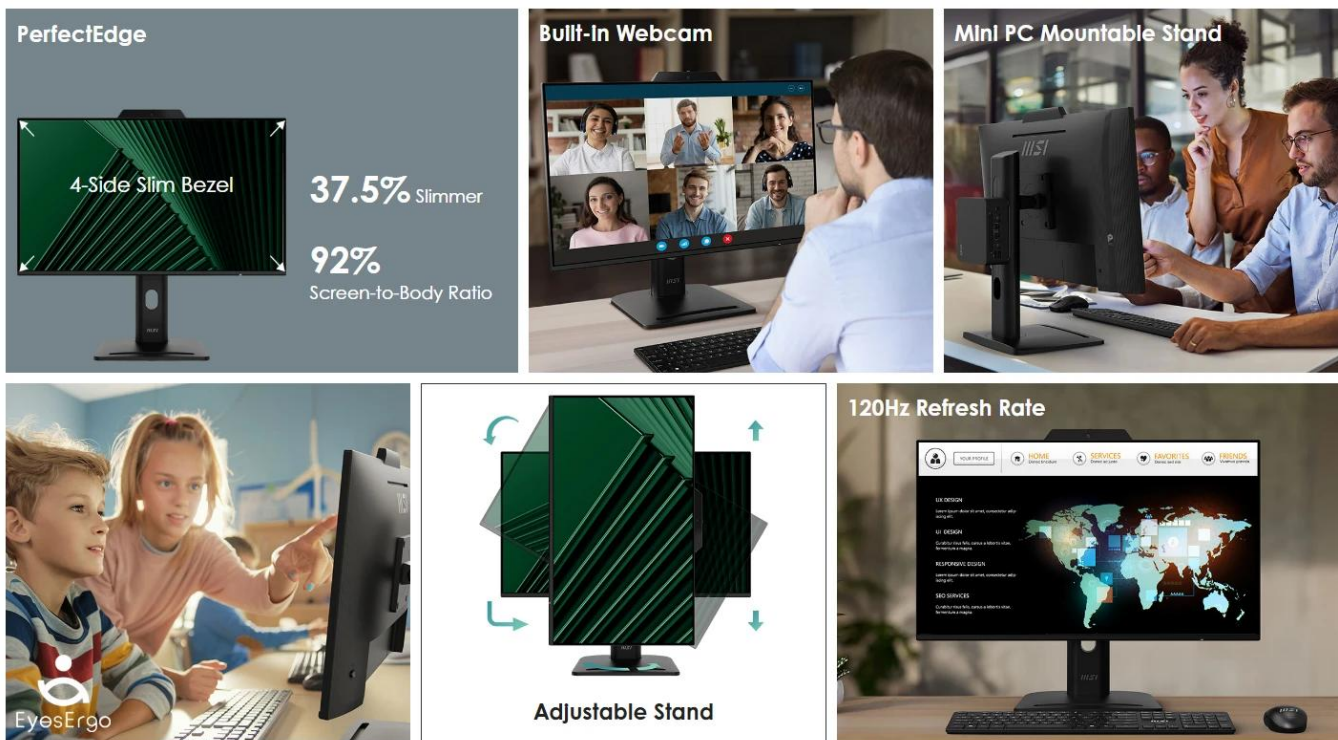

Monitor **MSI PRO MP272PMG** je určen pro moderní kancelářské prostředí a kombinuje **27" IPS panel** s rozlišením **Full HD (1920 x 1080 px)**, vysokou obnovovací frekvencí **120 Hz** a rychlou dobu odezvy **1 ms (MPRT)**. Díky **integrované Full HD webkameře (1080p)** s digitálním mikrofonem a fyzickou krytkou je ideální pro videokonference a online komunikaci.

Panel typu **IPS** zajišťuje široké pozorovací úhly **178°** a přesné barevné podání s pokrytím **90 % DCI-P3** a **116 % sRGB**. Monitor nabízí komplexní ergonomii s možností **výškového nastavení (0-130 mm)**, **náklonu (-5° až 20°)**, **otáčení (-45° až 45°)** a **pivotu (-90° až 90°)**. Technologie **Adaptive-Sync** eliminuje trhání obrazu při dynamickém obsahu.

- 27" IPS panel s Full HD rozlišením 1920 × 1080 px, obnovovací frekvencí 120 Hz a dobou odezvy 1 ms (MPRT)
- Integrovaná Full HD webkamera (1080p) s digitálním mikrofonem a fyzickou krytkou pro ochranu soukromí
- Široké barevné pokrytí 90 % DCI-P3 a 116 % sRGB pro přesné barevné podání
- Plně ergonomický stojan s výškovým nastavením, náklonem, otáčením a funkcí pivot pro vertikální orientaci
- Komplexní konektivita s HDMI 1.4b, DisplayPort 1.2a, D-Sub (VGA) a USB 2.0 hubem (2× USB 2.0, 1× USB 2.0 typ-B upstream)
- Funkce Eye-Q Check pro kontrolu zraku, Alarm Clock pro časování práce a Screen Assistance s různými typy zaměřovačů
- Technologie MPRT pro redukci rozmazání pohybu a Adaptive-Sync pro plynulý obraz bez trhání
- Integrované reproduktory 2 × 2 W a výstup pro sluchátka pro audio bez externích zařízení
- Certifikace TÜV Rheinland Low Blue Light a Flicker Free pro ochranu očí při dlouhodobém používání

Obsah balení

HDMI kabel (1.4), USB-B na USB-A kabel, napájecí kabel, rychlý průvodce, 4x šroub stojanu, VESA deska, 4x šroub VESA desky

ZÁKLADNÍ SPECIFIKACE

Úhlopříčka: 27" (68,6 cm)

Rozlišení: 1920 × 1080 px (Full HD)