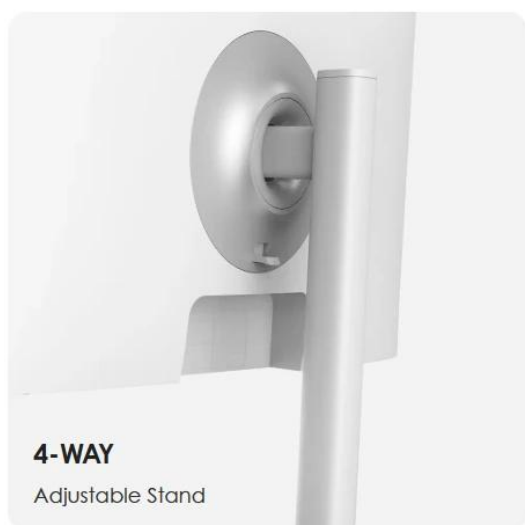

**27 INCH WITH**  
Full HD (1920x1080) Resolution

**3-SIDED FRAMELESS DISPLAY**

**4-WAY**  
Adjustable Stand

**SLEEK & ULTRA-SLIM**

- 27" IPS panel s rozlišením 1920 × 1080 px, obnovovací frekvencí 100 Hz a dobou odezvy 1 ms MPRT
- Plně ergonomický stojan s nastavením výšky (110 mm), náklonu (-5° až +20°), otáčení (-30° až +30°) a pivot (-90° až +90°)
- USB-C s DisplayPort Alternate Mode a 15W Power Delivery pro nabíjení připojených zařízení
- Certifikace TÜV Rheinland Low Blue Light a Flicker Free pro ochranu očí při dlouhodobém používání
- Funkce Eye-Q Check s testy Amsler Grid, Astigmatism a Posture Correction pro kontrolu zraku a držení těla