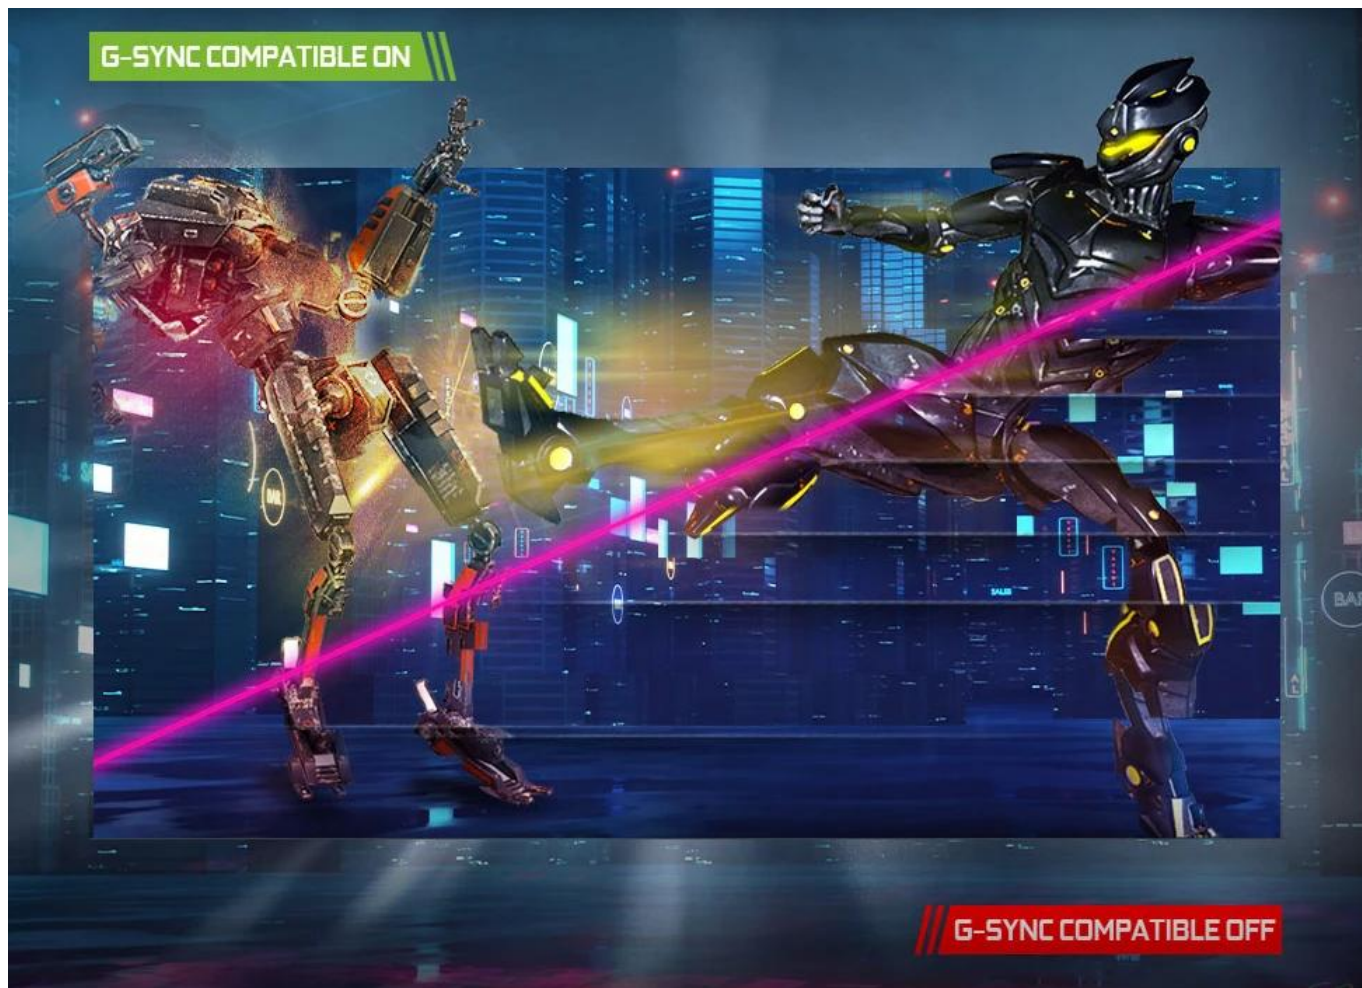

Monitor **MSI G274F** s úhlopříčkou **27"** využívá pokročilý **Rapid IPS panel** s rozlišením **1920 × 1080 px (Full HD)** a poměrem stran **16 : 9**. Díky obnovovací frekvenci **180 Hz** a extrémně rychlé odezvě **1 ms** zajišťuje plynulý obraz bez rozmazání i při dynamických herních scénách.

Panel nabízí pozorovací úhly **178°/178° (H/V)**, jas **250 nitů** a kontrastní poměr **1 000 : 1** s podporou dynamického kontrastu až **100 000 000 : 1**. Pokrytí barevného prostoru dosahuje **94 % Adobe RGB**, **98 % DCI-P3** a **134 % sRGB**, což zajišťuje realistické a živé barvy. Monitor zobrazuje **16,7 milionu barev** s hloubkou **8 bitů (6 bitů + FRC)**.

- 27" Rapid IPS panel s rozlišením 1920 × 1080 px a bezrámečkovým designem
- Obnovovací frekvence 180 Hz s podporou NVIDIA G-SYNC Compatible pro plynulý obraz bez trhání
- Extrémně rychlá odezva 1 ms GtG eliminuje rozmazání pohybujících se objektů
- Široký barevný gamut s pokrytím 94 % Adobe RGB a 98 % DCI-P3 pro přesné barvy
- Konektivita 2× HDMI 2.0 a 1× DisplayPort 1.2a, obě podporují Full HD při 180 Hz
- Technologie Night Vision pro lepší viditelnost detailů v tmavých scénách
- Podpora herních konzolí s režimem Full HD při 120 Hz
- Nastavitelný náklon -5° až +20° a podpora VESA montáže 75 × 75 mm