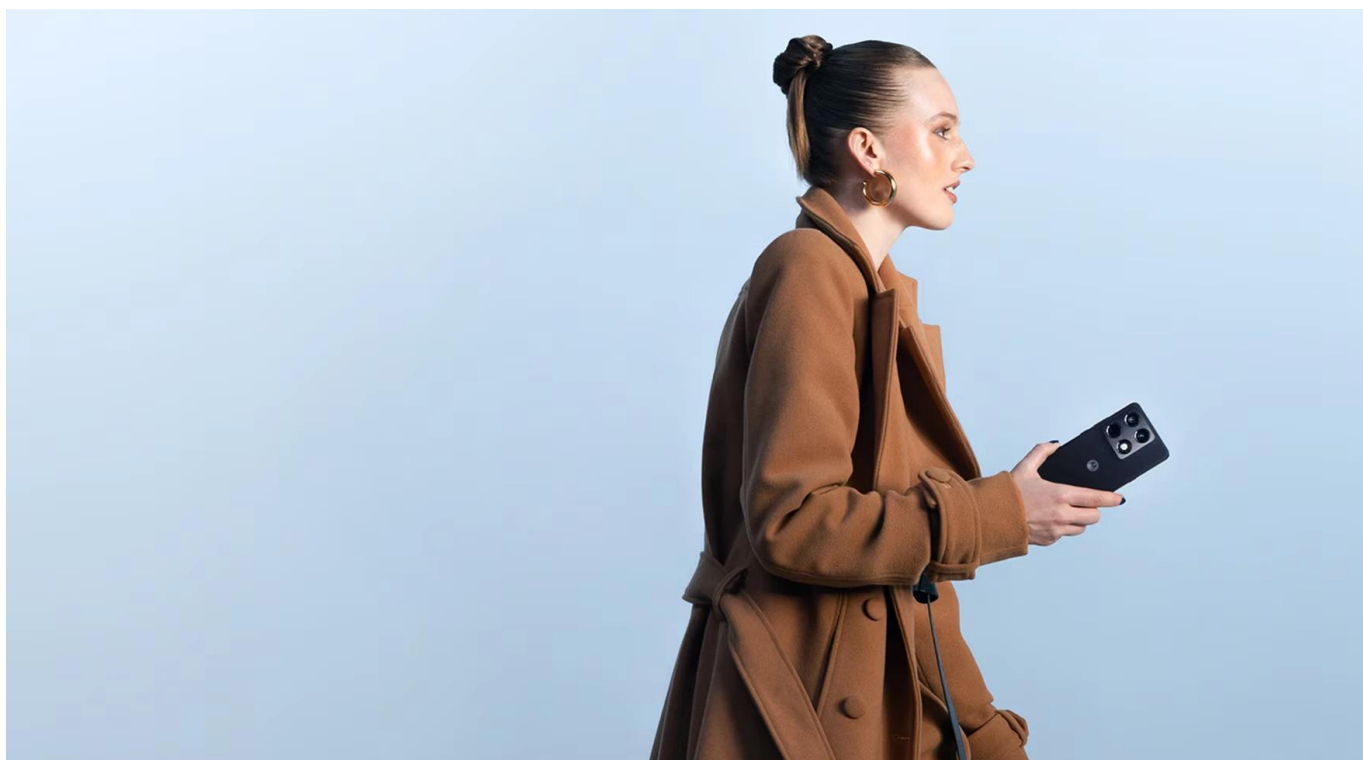

MOTOROLA SIGNATURE ČERNÝ

Cena celkem:	24 961 Kč (bez DPH: 20 629 Kč)
Běžná cena:	27 457 Kč
Ušetříte:	2 496 Kč
Kód zboží:	MOBMOT1195
Part No.:	PBAB0045RO
Záruka:	24 měsíců/6 měs. akku
Stav:	Nové zboží

Popis

Motorola Signature černý

Prémiový smartphone s profesionálním fotoaparátem a špičkovým výkonem pro náročné uživatele.

Motorola Signature představuje technologickou dokonalost s **6,8" Extreme AMOLED displejem** s rozlišením **2780 x 1264 px**, obnovovací frekvencí **165 Hz** a maximálním jasem **6 200 nitů**. Displej je ověřený značkou **Pantone™** pro věrné podání barev a podporuje **Dolby Vision i HDR10+** s pokrytím **100 % barevného prostoru DCI-P3**.

Výkon zajišťuje **3nm procesor Snapdragon® 8 5. generace** s frekvencí až **3,8 GHz**, **16 GB operační paměti LPDDR5X** a **512 GB interního úložiště UFS 4.1**. Pokročilý chladicí systém s kapalným kovem v měděném pletivu a výparníkovou komorou o velikosti **6 002 mm²** udržuje teplotu až o **4,4 °C nižší**. Smartphone běží na systému **Android™ 16**.

- Trojitý profesionální fotoaparát s 50Mpx senzory Sony LYTIA 828, 600 a 500 s optickou stabilizací OIS a 3násobným optickým zoomem