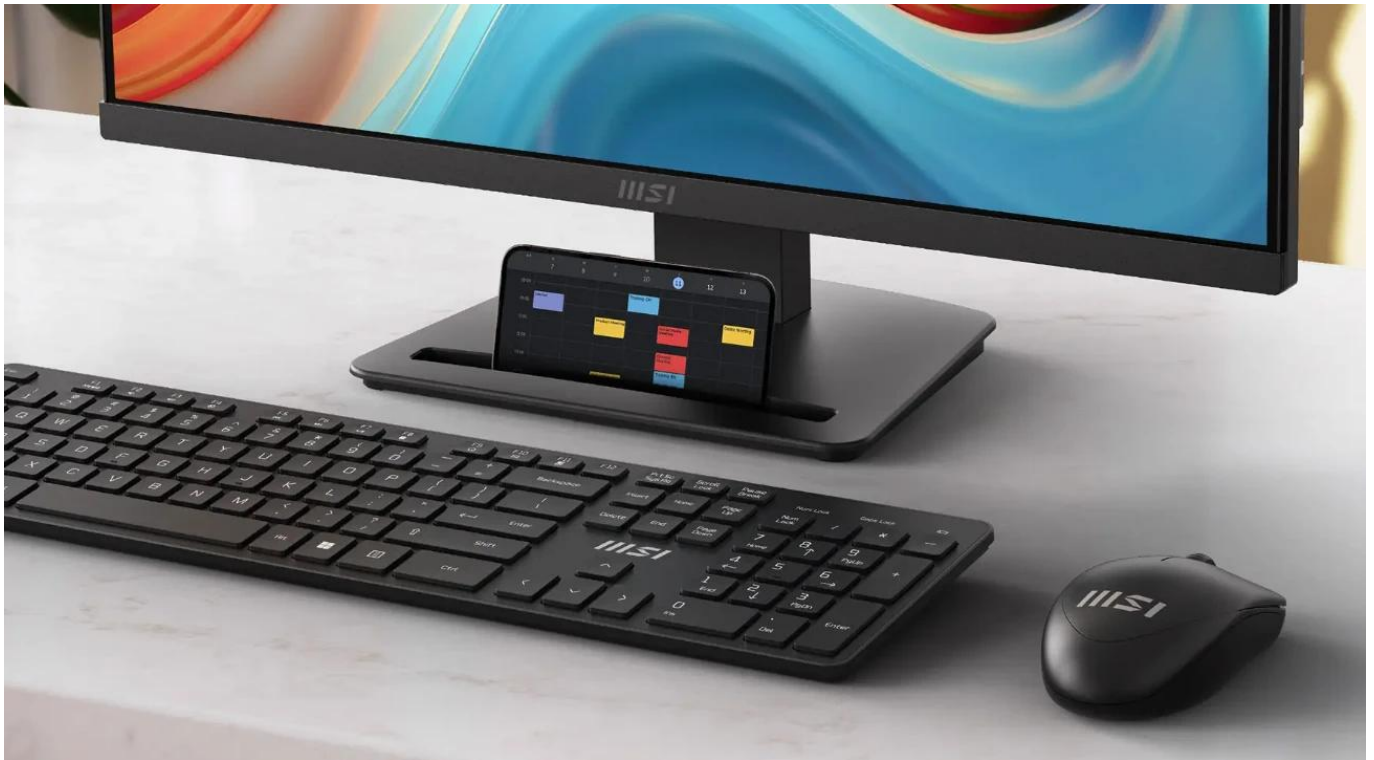

Profesionální 27" business monitor s vysokou obnovovací frekvencí a věrným barevným podáním.

Monitor **MSI PRO MP273Q E14** s úhlopříčkou **27"** a rozlišením **WQHD 2560 × 1440 px** nabízí ideální kombinaci pracovního prostoru a detailního zobrazení pro profesionální použití. **IPS panel** s pozorovacími úhly **178°/178°** zajišťuje věrné barevné podání z jakéhokoliv úhlu pohledu a pokrytí **97 % sRGB** barevného prostoru zaručuje přesnost při práci s grafikou.

Vysoká **obnovovací frekvence 144 Hz** a rychlá odezva **1 ms (MPRT)** nebo **4 ms (GtG)** v kombinaci s technologií **Adaptive-Sync** (aktivní v rozsahu 48-144Hz) poskytují plynulý obraz bez trháání. Monitor podporuje **HDR Ready** pro rozšířený dynamický rozsah a zobrazuje **16,7 milionu barev** s 8bitovou hloubkou (6 bitů + FRC).

- 27" IPS panel s rozlišením 2560 × 1440 px a matným povrchem proti odleskům
- Vysoká obnovovací frekvence 144 Hz s Adaptive-Sync technologií pro plynulý obraz
- Rychlá odezva 1 ms (MPRT) a pokrytí 97 % sRGB barevného prostoru
- Konektivita zahrnuje 2× HDMI 2.0b a 1× DisplayPort 1.2a s podporou WQHD@144Hz
- Vestavěné stereo reproduktory 2× 2 W a výstup na sluchátka
- Technologie EyesErgo a Eye-Q Check pro ochranu zraku při dlouhodobém používání
- MSI Power Link umožňuje zapnutí stolního PC přes monitor
- VESA držák 100 × 100 mm pro montáž na stěnu nebo rameno

Ergonomie a nastavení

Monitor umožňuje **náklon -5° až 20°** pro optimální pracovní polohu. Slot na příslušenství slouží k uložení MSI Pen nebo smartphonu pro snadný přístup k důležitým zprávám.

Kompatibilita