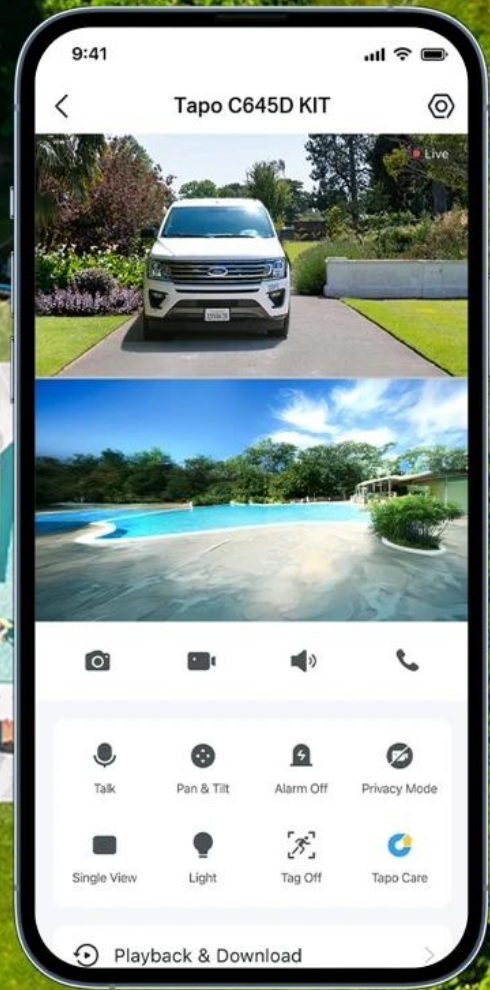

works with
Google Home

works with
alexa

**2K Ultra-Wide View
+ 2K Pan/Tilt
Zoom-In Details**

**Solar Powered,
Maintenance-Free**

**Flexible Wire-Free
Design**

**Synchronized
Smart Tracking**

**Monitor Two Areas
At Once**

Color Night Vision

**Free Person/Pet/
Vehicle Detection**

**Local & Cloud
Storage**

Díky **solárnímu panelu Tapo A201** s výkonem 2,5 W stačí pouhých **55 minut denního slunečního svitu** pro celodenní provoz. Vestavěná **lithium-iontová baterie** zajišťuje až 4 měsíce provozu bez nabíjení. Kamera nabízí **barevné noční vidění** s 6 vestavěnými reflektory, **AI detekci osob, zvířat a vozidel** s automatickým sledováním a **obousměrnou audio komunikaci** s potlačením šumu.

2K 3MP Dual Lens

Pan/Tilt Lens

Fixed Lens

Get the Full Picture with Dual Optics:
Two Views, One Screen

tapo

Wide-Angle Lens

Telephoto Lens

*Image enhanced to amplify feature.

165° Wide View +
6 mm Pan/Tilt Telephoto
For Wide Coverage and Fine Detail

tapo

Color Night Vision

Infrared Night Vision

Versatile Night Vision Modes

tapo

- Duální 2K objektiv (2304 × 1296 px) s širokoúhlým fixním a otočným telefoto objektivem pro simultánní monitoring různých oblastí
- Solární napájení s panelem 2,5 W vyžadující pouze 55 minut denního slunečního svitu pro celodenní provoz
- Pokročilá AI detekce s rozpoznáváním osob, domácích zvířat a vozidel s automatickým sledováním detekovaných objektů
- Barevné noční vidění s 6 vestavěnými reflektory a IR LED s dosahem 10 metrů pro ostré záběry i v noci
- Bezdrátová Wi-Fi konektivita s podporou 2,4 GHz/5 GHz a protokoly WPA3/WPA/WPA2-PSK pro bezpečné připojení
- Lokální úložiště na microSD kartu až 512 GB bez nutnosti předplatného nebo volitelné cloudové úložiště Tapo Care
- Odolná konstrukce IP65 s provozní teplotou -20 až +45 °C pro celoroční venkovní použití
- Obousměrná audio komunikace s vestavěným mikrofonem, reproduktorem a potlačením šumu pro jasnou konverzaci
- Zvukový a světelný alarm pro odstrašení narušitelů