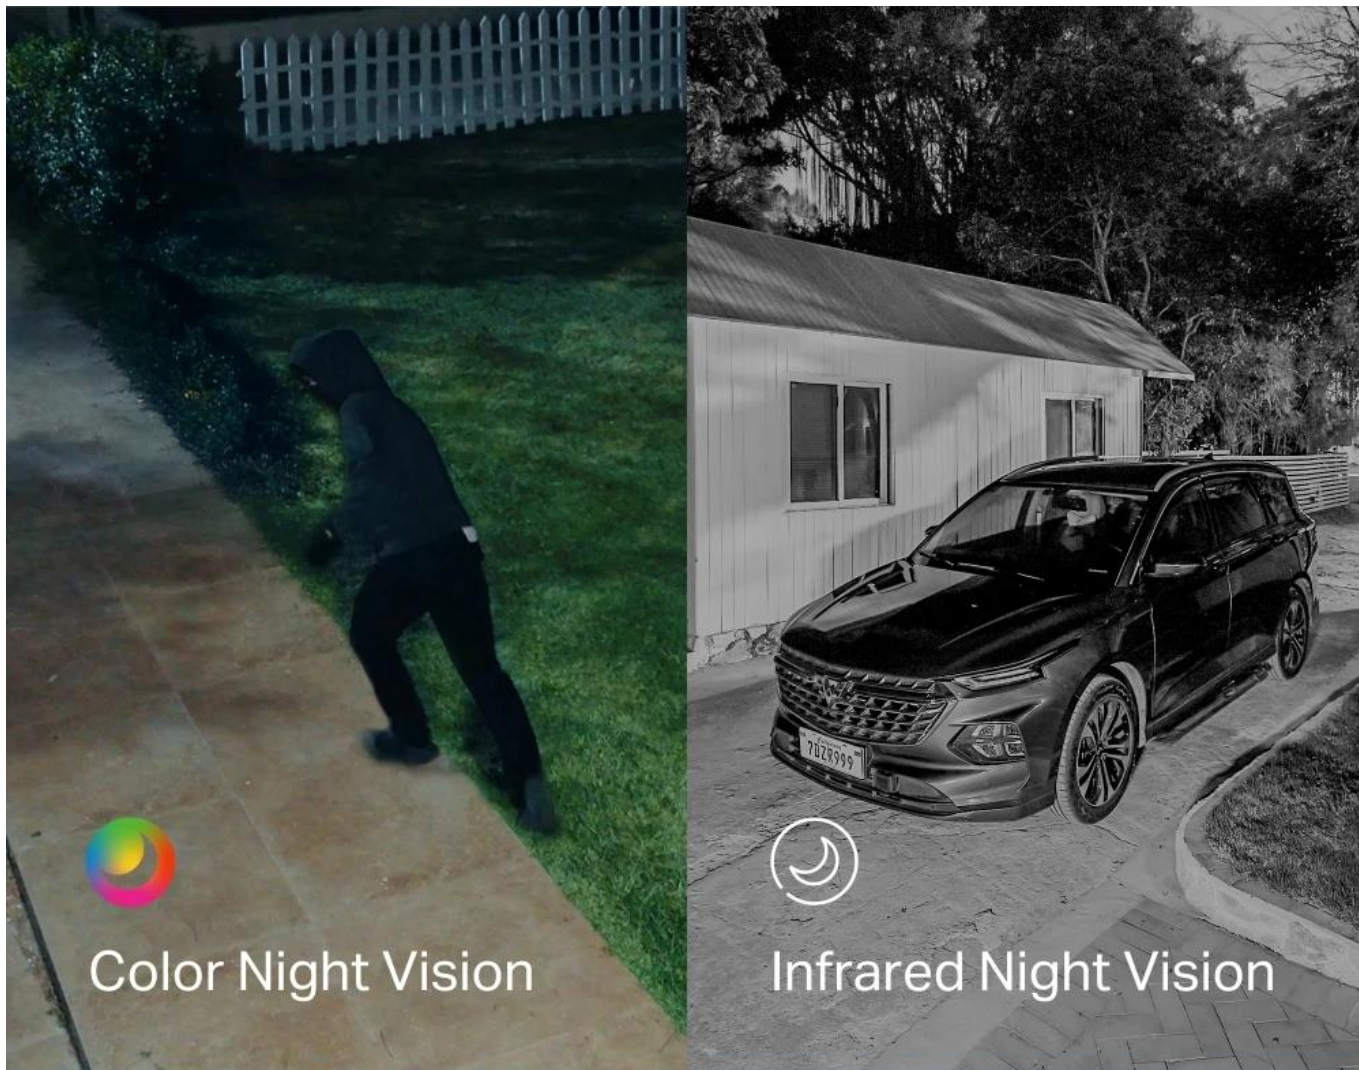

Color Night Vision

**Free Person/Pet/
Vehicle Detection**

**Local & Cloud
Storage**

Díky **solárnímu panelu Tapo A201** s výkonem 2,5 W stačí pouhých **55 minut denního slunečního svitu** pro celodenní provoz. Vestavěná **lithium-iontová baterie** zajišťuje až 4 měsíce provozu bez nabíjení. Kamera nabízí **barevné noční vidění** s 6 vestavěnými reflektory, **AI detekci osob, zvířat a vozidel** s automatickým sledováním a **obousměrnou audio komunikaci** s potlačením šumu.

2K 3MP Dual Lens

Pan/Tilt Lens

Fixed Lens

Get the Full Picture with Dual Optics:
Two Views, One Screen

tapo

Wide-Angle Lens

Telephoto Lens

*Image enhanced to amplify feature.

165° Wide View +
6 mm Pan/Tilt Telephoto
For Wide Coverage and Fine Detail

tapo

Color Night Vision

Infrared Night Vision

Versatile Night Vision Modes

tapo

- Duální 2K objektiv (2304 × 1296 px) s širokoúhlým fixním a otočným telefoto objektivem pro simultánní monitoring různých oblastí
- Solární napájení s panelem 2,5 W vyžadující pouze 55 minut denního slunečního svitu pro celodenní provoz
- Pokročilá AI detekce s rozpoznáváním osob, domácích zvířat a vozidel s automatickým sledováním detekovaných objektů
- Barevné noční vidění s 6 vestavěnými reflektory a IR LED s dosahem 10 metrů pro ostré záběry i v noci
- Bezdrátová Wi-Fi konektivita s podporou 2,4 GHz/5 GHz a protokoly WPA3/WPA/WPA2-PSK pro bezpečné připojení
- Lokální úložiště na microSD kartu až 512 GB bez nutnosti předplatného nebo volitelné cloudové úložiště Tapo Care
- Odolná konstrukce IP65 s provozní teplotou -20 až +45 °C pro celoroční venkovní použití
- Obousměrná audio komunikace s vestavěným mikrofonem, reproduktorem a potlačením šumu pro jasnou konverzaci
- Zvukový a světelný alarm pro odstrašení narušitelů