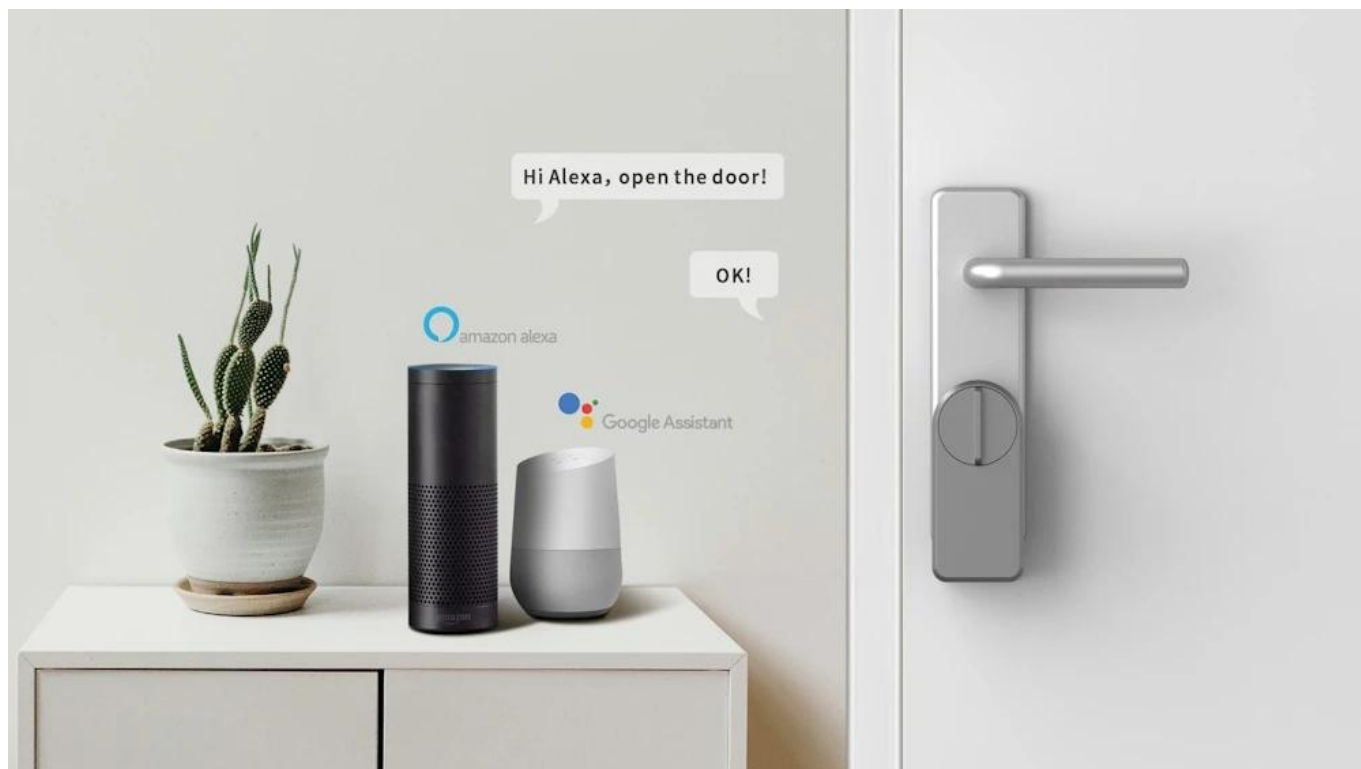

## IMMAX NEO PRO SMART DVEŘNÍ ZÁMEK S KLÁVESNICÍ

Cena celkem:	<b>5 160 Kč</b> <b>(bez DPH: 4 265 Kč)</b>
Běžná cena:	<b>5 676 Kč</b>
Ušetříte:	<b>516 Kč</b>
Kód zboží:	ELDIMM1009
Part No.:	07815L
Záruka:	24 měs.
Stav:	Nové zboží

## IMMAX NEO PRO SMART dveřní zámek s klávesnicí

**Chytrý dveřní zámek s bezklíčovým vstupem a moderním Bluetooth připojením pro pohodlné ovládání vašich dveří.**

Představujeme pokročilý dveřní zámek využívající **technologie TUYA a Bluetooth LE**, který umožňuje ovládat dveře odkudkoliv prostřednictvím mobilní aplikace. Systém nabízí **tři způsoby odemykání** – pomocí **otisku prstu, číselného kódu** na přiložené **klávesnici** nebo prostřednictvím **aplikace IMMAX NEO PRO**. Díky možnosti vytvoření virtuálního klíče můžete snadno poskytnout přístup hostům bez nutnosti fyzických klíčů.