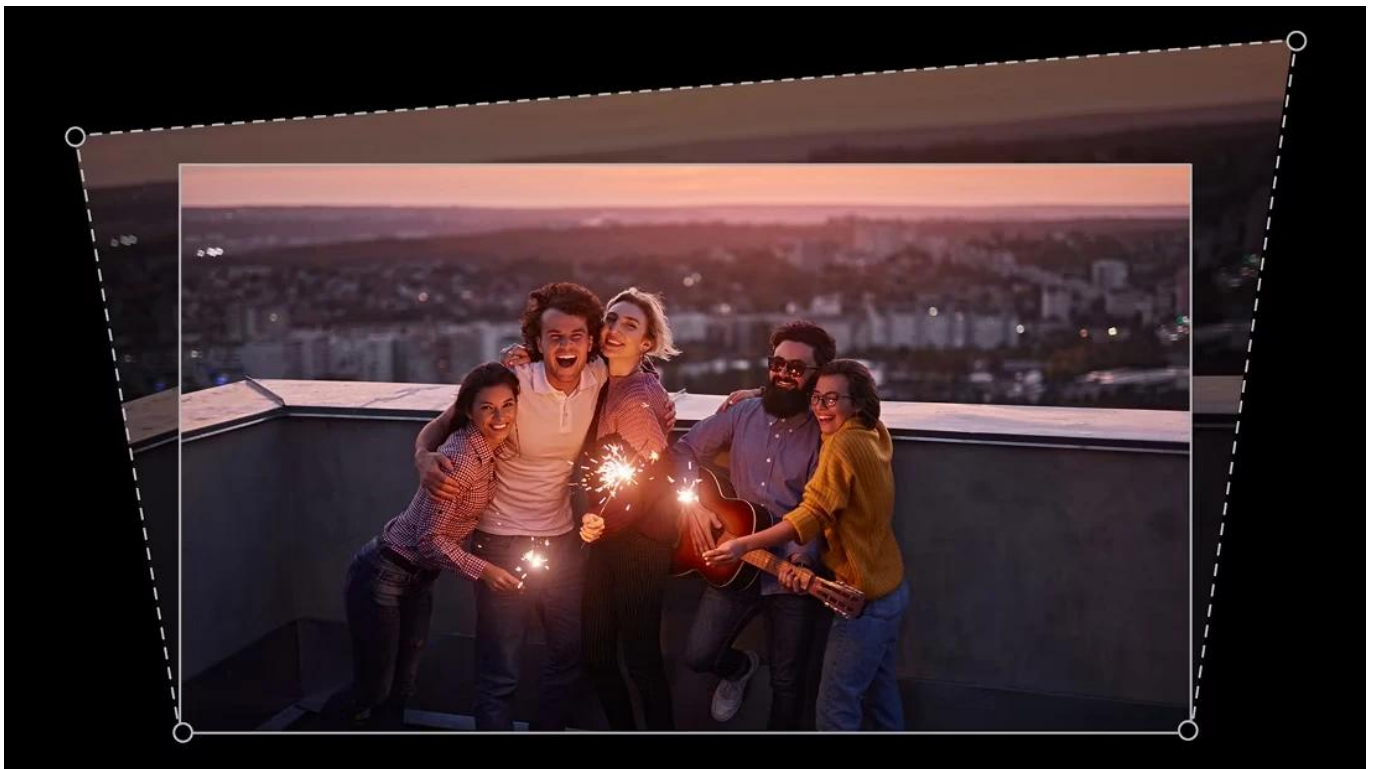

Mobilní projektor určený pro projekci na strop s flexibilním nastavením úhlů a vestavěnou baterií.

Projektor **BenQ GV50P** nabízí unikátní design s nastavitelnou základnou připomínající trojnožku, která umožňuje **projekci na strop** přímo nad postelí. Díky možnosti **svislého naklonění v rozsahu 135°** a **otočení o 180°** můžete snadno přepínat mezi projekcí na stěnu a strop. Zařízení poskytuje **Full HD rozlišení 1920 x 1080 px** s jasnem **500 ANSI lumenů** a **laserovým zdrojem světla** s životností až 30 000 hodin v režimu ECO.

- Flexibilní design základny s možností naklonění a otočení pro projekci na strop i stěnu v libovolném úhlu
- Full HD rozlišení 1920 × 1080 px s jasnem 500 ANSI lumenů a kontrastním poměrem 100 000 : 1
- Laserový zdroj světla s životností 20 000 hodin v normálním režimu a 30 000 hodin v režimu ECO
- Google TV s přístupem ke streamovacím službám a Google Assistantem pro hlasové ovládání
- Automatická 2D korekce lichoběžníkového zkreslení (vertikální $\pm 20^\circ$, horizontální $\pm 30^\circ$, rotace $\pm 30^\circ$)