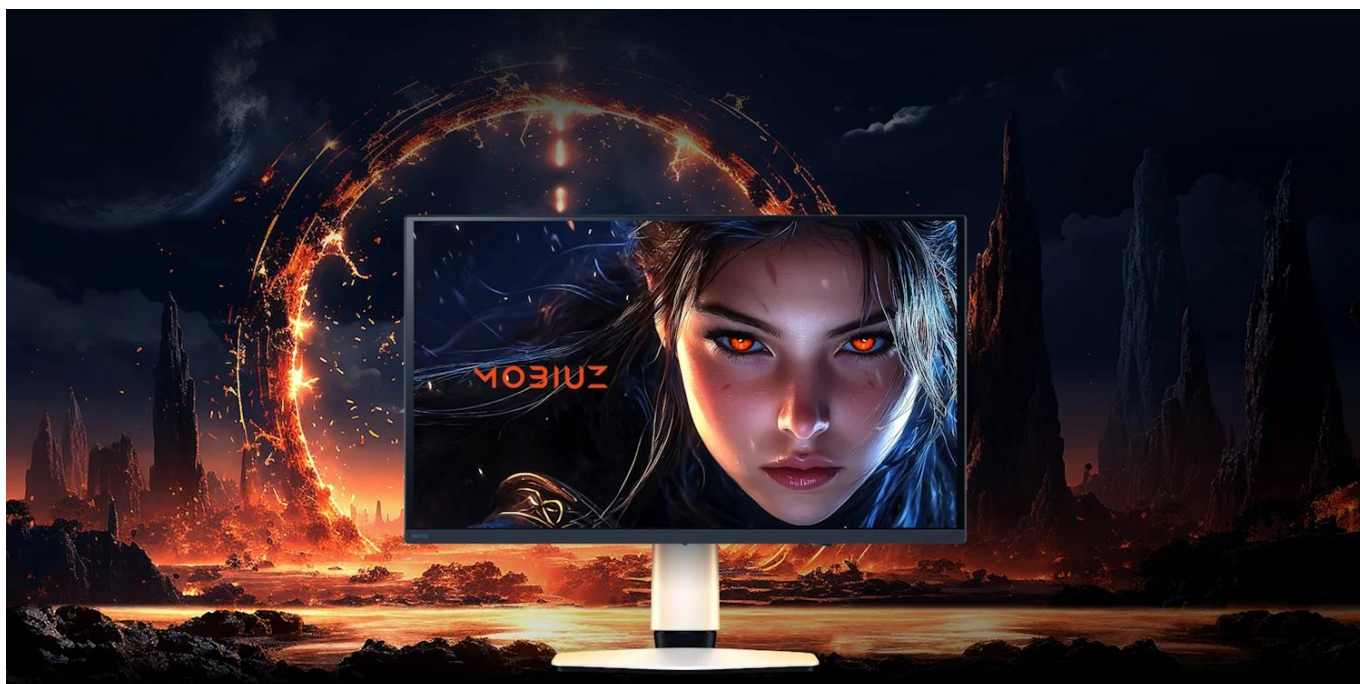

Stav: Nové zboží

Popis

BenQ Mobiuz EX271UZ - 26,5" 4K OLED herní monitor

Prémiový herní monitor s QD-OLED technologií 4. generace a exkluzivním barevným laděním pro herní umění.

Monitor **BenQ Mobiuz EX271UZ** s **26,5" 4K QD-OLED** panelem přináší revoluci v zobrazení herního obsahu. Díky technologii **Quantum Dot OLED 4. generace** s grafenovou ochrannou vrstvou dosahuje dokonalých černých tónů a úchvatného kontrastu **1 500 000 : 1**. Exkluzivní kalibrace **BenQ Color Lab** zajišťuje studiovou přesnost barev s pokrytím **99 % barevného prostoru DCI-P3**.

Unikátní systém **Color Shuttle** nabízí přes **120 vlastních barevných profilů** optimalizovaných pro konkrétní AAA hry, které si můžete stahovat a sdílet. Vysoká obnovovací frekvence **240 Hz** v kombinaci s extrémně rychlou odezvou **0,03 ms** (GtG) a podporou **FreeSync Premium Pro** garantuje naprosto plynulý herní zážitek bez trhání obrazu. Monitor je vybaven pokročilými herními funkcemi včetně **KVM přepínače**, zabudovaným **eARC** pro připojení soundbaru a **USB-C portem s Power Delivery 90 W**.

- 26,5" 4K QD-OLED panel 4. generace s rozlišením 3840 × 2160 px a hustotou 166 PPI pro dokonalou ostrost

- Extrémně rychlá odezva 0,03 ms (GtG) a obnovovací frekvence 240 Hz pro nejplynulejší herní akci
- Exkluzivní BenQ Color Lab kalibrace se Spectral Color technologií a High Pixel Contrast
- Color Shuttle databáze s více než 120 vlastními barevnými profily pro AAA hry
- Certifikace VESA DisplayHDR True Black 400 s jasnem až 1000 nitů (HDR) pro úchvatný dynamický rozsah
- USB-C s Power Delivery 90 W, DisplayPort Alt Mode a KVM přepínačem pro univerzální konektivitu
- eARC podpora a univerzální stojan na soundbar pro špičkový herní audio zážitek
- Ergonomický stojan s výškovým nastavením 100 mm, náklonem -5° až 15° a otáčením ±15°