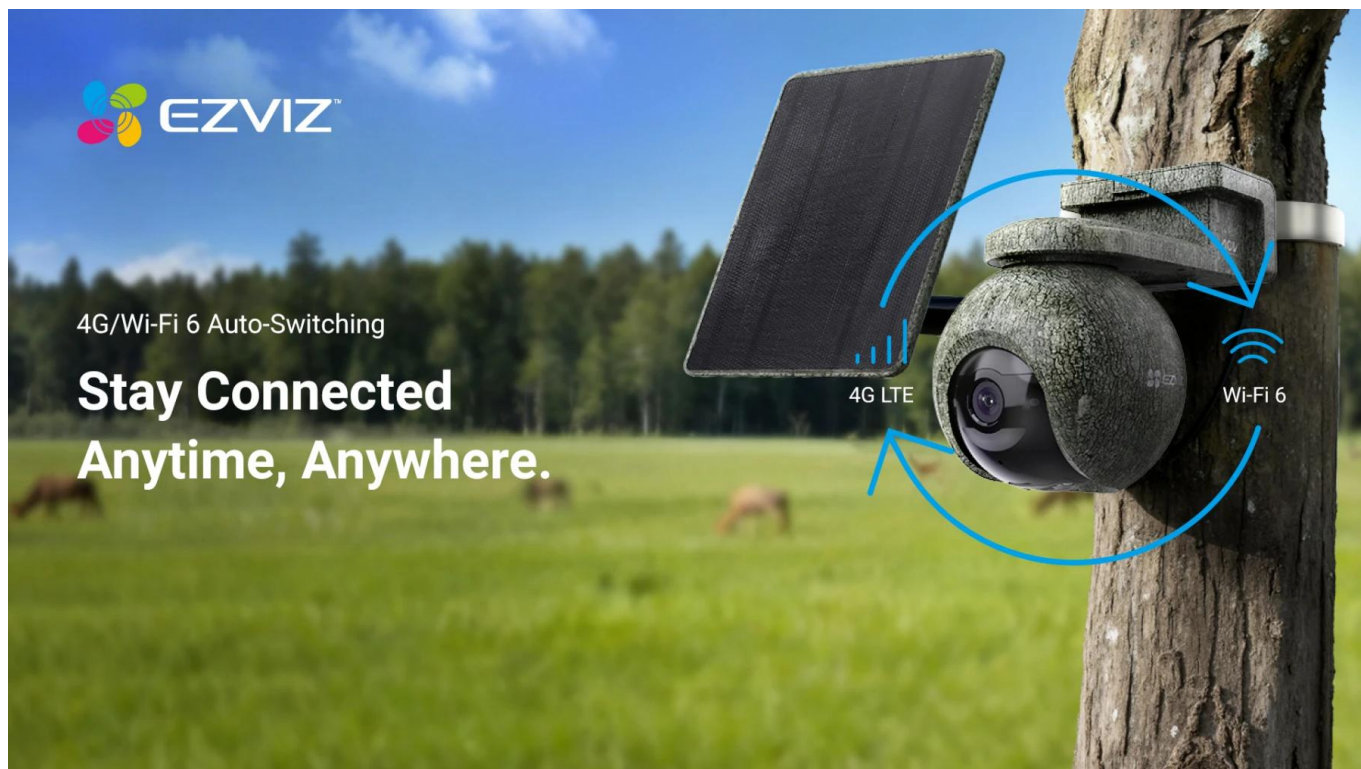

EZVIZ EB8 PRO RANGER KIT

Cena celkem:	8 495 Kč (bez DPH: 7 021 Kč)
Běžná cena:	9 345 Kč
Ušetříte:	850 Kč
Kód zboží:	KIPEZV1130
Part No.:	CS-EB8/SP-R200-CF(4K W4GA)
Záruka:	24 měs.
Stav:	Nové zboží

Popis

EZVIZ EB8 Pro Ranger KIT

Profesionální 4K bezpečnostní kamera s duální konektivitou 4G a Wi-Fi pro dálkový monitoring divočiny i majetku.

Představujeme kompletní bezpečnostní set určený pro náročné venkovní podmínky. Kamera **EB8 Pro Ranger** s rozlišením **4K (3840 × 2160 px)** nabízí panoramatický rozsah **340° (otáčení) a 75° (náklon)** pro maximální pokrytí sledované oblasti. Díky **duální konektivitě 4G LTE a Wi-Fi 6 (802.11ax)** zůstanete ve spojení i v odlehlých lokalitách bez dostupné Wi-Fi sítě. Kamera automaticky přepíná mezi sítěmi podle dostupnosti signálu.

- 4K rozlišení s 8Mpx CMOS senzorem 1/2,8" a světelností F1.2 pro detailní záběry i za šera
- Duální konektivita 4G LTE (FDD/TDD) a Wi-Fi 6 s automatickým přepínáním podle dostupnosti signálu
- AI detekce lidí, vozidel a více než 20 druhů zvířat* s přizpůsobitelnými detekčními zónami
- 8W solární panel s monokrystalickými články a účinností $\geq 22\%$ pro nepřetržitý provoz již při 2 hodinách slunečního svitu denně
- Režim Always-On Video 2.0 s AOV technologií pro celodenní nahrávání s dosahem detekce až 25 metrů
- GPS lokalizace kamery s přesným určením polohy v otevřeném terénu
- 940nm infračervené LED diody bez viditelného záblesku pro noční vidění do 15 metrů bez vyrušování zvířat
- Inteligentní sledování pohybu s automatickým zamykáním na detekované osoby
- Obousměrná audio komunikace s možností přednahranych hlasových zpráv a aktivní obrana sirénou a stroboskopickým světlem
- Podpora microSD karet o kapacitě až 512 GB a cloudového úložiště EZVIZ CloudPlay (na základě předplatného) s H.265 kompresí