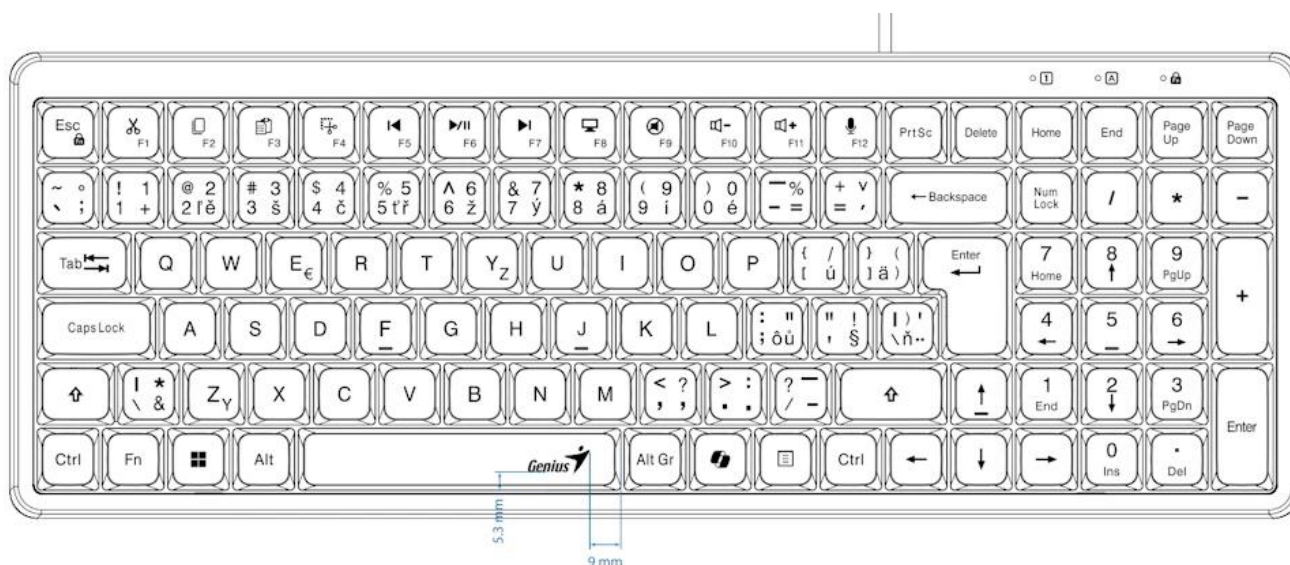

GENIUS LUXEMATE 120

Cena celkem:	306 Kč
	(bez DPH: 253 Kč)
Běžná cena:	337 Kč
Ušetříte:	31 Kč
Kód zboží:	KEYG16255
Part No.:	31310059403
Záruka:	24 měs.
Stav:	Nové zboží

Popis

Genius LuxeMate 120

Kompaktní kancelářská klávesnice s retro klávesami a dedikovanými tlačítky pro Copilot AI.

Pozor, fotografie klávesnice jsou pouze ilustrativní! Tento model disponuje CZ+SK layoutem, správné rozvržení (s krátkým levým Shiftem) naleznete na tomto obrázku:

Klávesnice **Genius LuxeMate 120** kombinuje stylový design s pohodlnými **retro klávesami ve stylu psacího stroje** a praktickými zkratkovými tlačítky pro moderní produktivitu. Dedikovaná oblast rychlých kláves zahrnuje funkce pro **Copilot AI** (včetně aktivace mikrofону), editační nástroje jako **Cut, Copy, Paste a Snipaste** a kompletní ovládání médií.

Kompaktní design s **numerickou částí** šetří místo na pracovním stole, zatímco **USB připojení plug-and-play** zajišťuje okamžitou funkčnost bez nutnosti instalace ovladačů. Funkce **FN Lock** umožňuje přepínání mezi horními klávesami a funkcemi F1-F12.