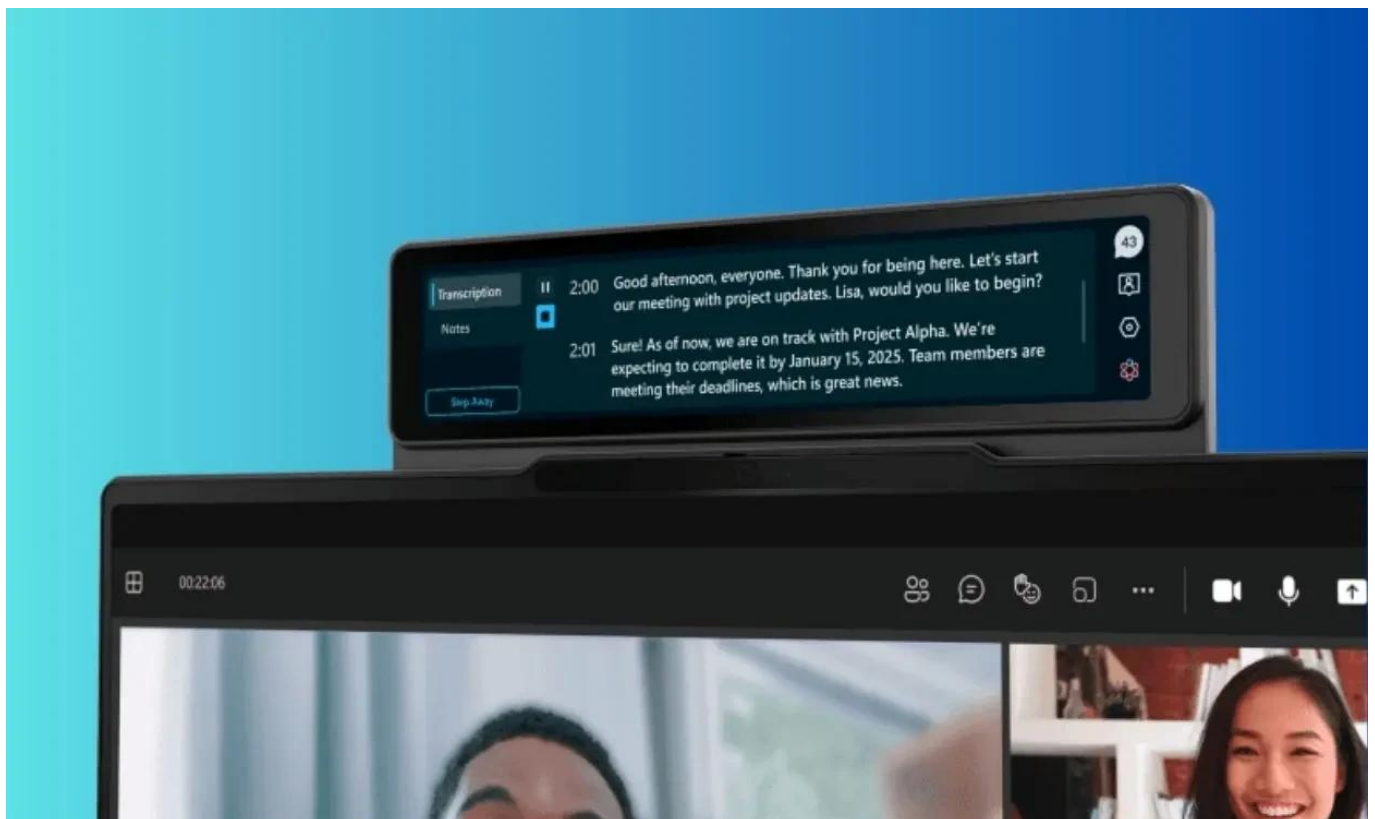

LENOVO MAGICBAY HUD

Cena celkem:	1 743 Kč (bez DPH: 1 441 Kč)
Běžná cena:	1 918 Kč
Ušetříte:	174 Kč
Kód zboží:	NOTLP115
Part No.:	4Y91R67524
Záruka:	12 měs.
Stav:	Nové zboží

Popis

Lenovo MagicBay HUD

Inovativní přídavný displej s integrovanou umělou inteligencí pro notebooky Lenovo ThinkBook.

Lenovo MagicBay HUD představuje revoluční řešení pro rozšíření pracovního prostoru. Tento kompaktní **přídavný displej** se připojuje přímo k notebooku pomocí **magnetického uchycení a Pogo Pin konektoru**, což zajišťuje stabilní spojení bez kabelů. Díky integrovanému **AI asistentovi Lenovo AI Now** máte neustálý přístup k umělé inteligenci bez přepínání oken nebo přerušování práce.

Displej s rozlišením **1424 x 280 px při 60 Hz** poskytuje ideální prostor pro zobrazení notifikací, widgetů a asistenta pro videokonference. S hmotností pouhých **150 g** a kompaktními rozměry **186,6 x 42,2 x 11,2 mm** je MagicBay HUD perfektním společníkem na cesty. Elegantní provedení v barvě **Luna Grey** dokonale ladí s notebooky ThinkBook.

- Přímý přístup k AI asistentovi Lenovo AI Now bez přepínání aplikací
- Magnetické připojení přes Pogo Pin pro snadnou instalaci a stabilní spojení
- Displej s rozlišením 1424 × 280 px při obnovovací frekvenci 60 Hz
- Centrum rychlých informací s okamžitými notifikacemi a aktualizacemi
- Flexibilní widgety a režimy pro různé pracovní scénáře
- Kompaktní rozměry 186,6 × 42,2 × 11,2 mm a hmotnost pouze 150 g
- Kompatibilní s notebooky ThinkBook 16p G5/G6 a ThinkBook 13x G4