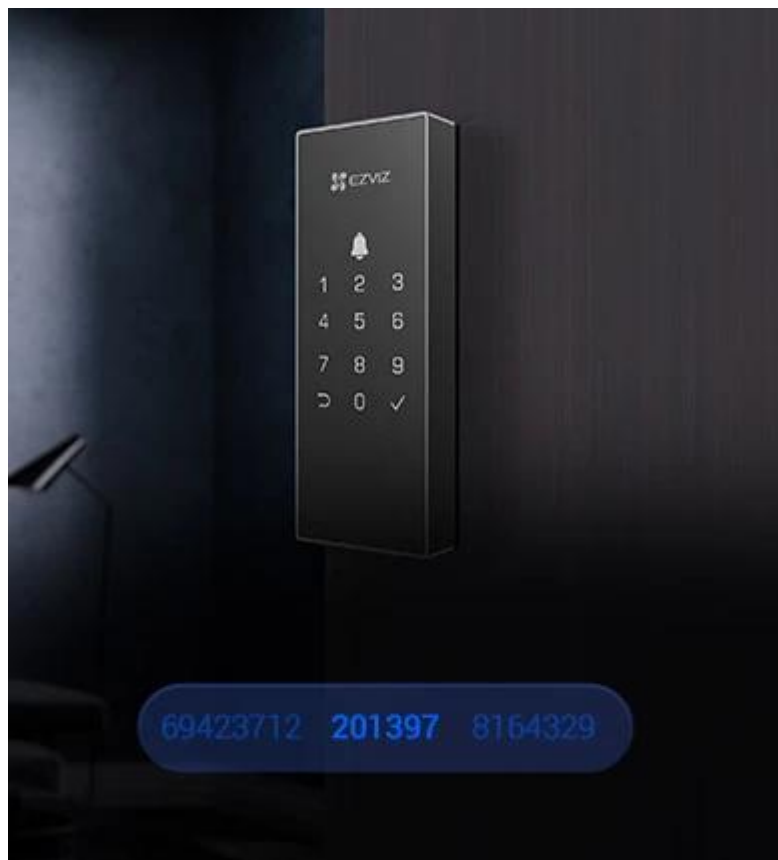

### EZVIZ DL03 Digital Smart Rim Lock

**Moderní digitální zámek s chytrými funkcemi pro bezklíčový přístup do vašeho domova.**

Chytrý zámek **EZVIZ DL03 Digital** přináší pohodlí dálkového ovládní a správy přístupu přímo z vašeho smartphonu. Díky integrované **Wi-Fi 2,4 GHz** se připojuje přímo k domácí síti **bez nutnosti dodatečného hubu**, což výrazně zjednodušuje instalaci i používání. Zámek podporuje **až 50 různých přístupových kódů** a umožňuje vytváření dočasných kódů s platností až 1 rok, což je ideální pro návštěvy, pronájmy nebo pravidelné služby.

Bezpečnost zajišťuje **anti-peeping funkce** pro ochranu proti odhalení kódu, **alarm při neoprávněné manipulaci** a možnost **nouzového napájení přes USB-C** v případě vybití baterie. Zámek lze integrovat s vybranými **kamerami EZVIZ** (H6c, C6N, CP1, TY1, TY2, H3, C8W) pro automatické nahrávání videa při otevření dveří. Robustní konstrukce z **hliníku a plastu** zajišťuje vysokou odolnost a dlouhou životnost.

- Přímé Wi-Fi připojení 2,4 GHz bez nutnosti samostatného hubu pro snadnou instalaci a ovládání
- Dálkové odemykání a správa přístupu přes mobilní aplikaci EZVIZ
- Podpora až 50 přístupových kódů (6-10 číslic) a dočasných kódů s platností až 1 rok
- Anti-peeping funkce umožňuje zadání náhodných číslic před i za skutečným kódem
- Automatické zamykání, kontrola stavu zámku a upozornění na otevřené dveře
- Alarm při neoprávněné manipulaci a opakovaném zadání nesprávného kódu (5 pokusů za 5 minut = blokáce na 3 minuty)
- Nouzové napájení přes USB-C konektor při vybití čtyř AA baterií
- Integrace s vybranými kamerami EZVIZ pro automatické nahrávání při otevření dveří