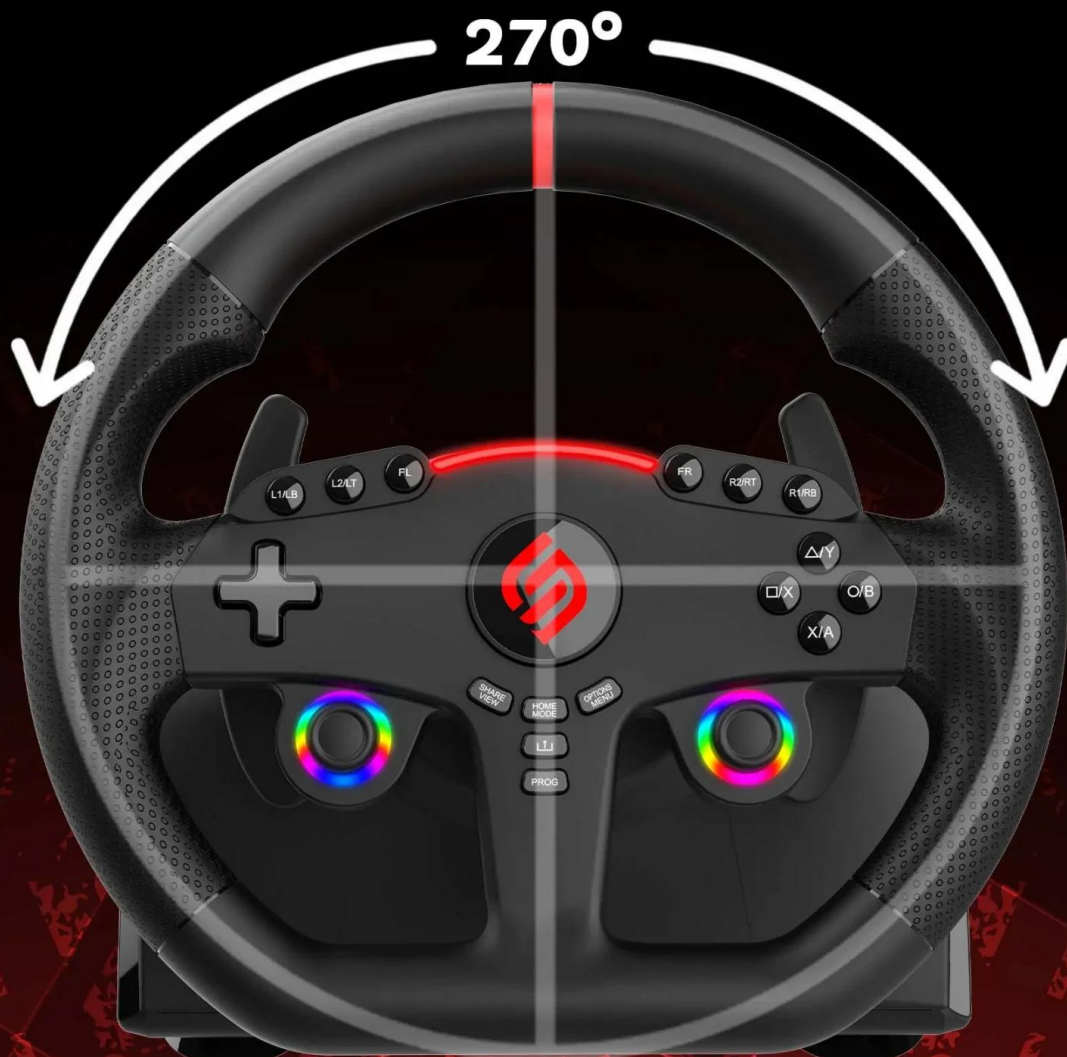

## SUPERDRIVE 270 GT

**Multiplatformní herní volant s pedály pro realistický závodní zážitek na Nintendo Switch 2, Switch, PlayStation 4, Xbox Series X/S, Xbox One a PC.**

Volant **270 GT** nabízí precizní ovládání s **otočením o 270°** a **duálními vibračními motory**, které simulují pocit z jízdy po trati. Ergonomický **průměr volantu 27 cm** s mikroperforovaným koženkovým povrchem zajišťuje optimální úchop a komfort během dlouhých herních sezení.

Volant je vybaven **duálními joysticky** se všemi ovládacími prvky gamepadu, **programovatelnými tlačítky** a **3 úrovněmi citlivosti** pro přizpůsobení arkádovému i simulačnímu stylu hraní. **Programovatelné RGB LED osvětlení** kolem joysticků vytváří dynamický vizuální efekt. Na vrchní straně volantu je umístěn **progresivní světelný indikátor** zobrazující akceleraci a brzdění.

# DUAL JOYSTICKS & PROGRAMMABLE LEDS

**FIX COLORS**

**FIX RAINBOW**

**BREATHING COLORS**

**COLOR  
ADJUSTMENT**

# REALISTIC DRIVING EXPERIENCE

27CM