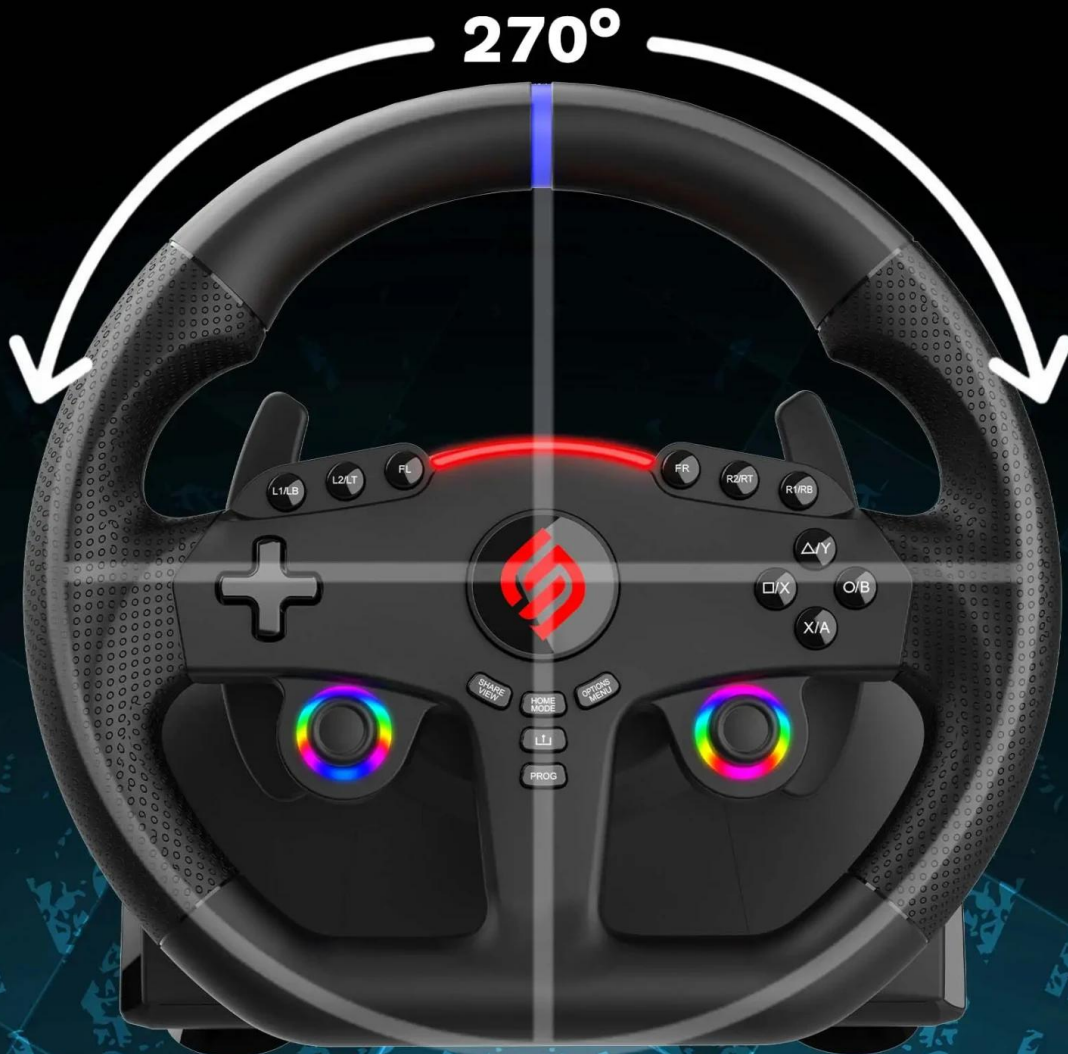

Ergonomická rukojeť s **mikroperforovaným koženkovým potahem** zajišťuje optimální úchop i při dlouhém hraní. **Programovatelné RGB LED diody** kolem joysticků vytváří dynamický vizuální efekt, zatímco progresivní světelný indikátor v horní části volantu zobrazuje akceleraci a brzdění. Stabilní upevnění je zajištěno nastavitelnou svorkou a odnímatelnými přísavkami pro pevné uchycení na stole, desce nebo v herním kokpitu.

DUAL JOYSTICKS & PROGRAMMABLE LEDS

FIX COLORS

FIX RAINBOW

BREATHING COLORS

**COLOR
ADJUSTMENT**

REALISTIC DRIVING EXPERIENCE

27CM

PROGRAMMABLE KEYS & SENSITIVITY LEVELS

LOW SENSITIVITY

suitable for most racing games

MEDIUM SENSITIVITY

for games with many curves

HIGH SENSITIVITY

to link tight turns

- Rotace volantu 270° pro přesné a přirozené ovládání závodních vozidel.
- Duální vibrační motory reprodukuje pocity z povrchu trati a jízdní dynamiku.
- Páidla pod volantem umožňují okamžité řazení rychlostních stupňů.
- Sada 2 analogových pedálů (plyn a brzda) s opěrkou nohy.
- Duální joysticky s kompletními ovládacími prvky a 3 úrovněmi citlivosti.
- Programovatelné RGB LED podsvícení pro efektní vizuální dojem během závodů.
- Mikroperforovaný koženkový potah rukojeti pro optimální úchop.
- Stabilní uchycení přísavkami a upevňovacími svorkami na stůl nebo kokpit.
- Kompatibilita s PlayStation 5 a Windows PC pro širokou škálu závodních her.

STABLE & ADAPTABLE FIXATION

adjustable clamp

**5 removable
suction cups**

COMPATIBILITIES

ZÁKLADNÍ SPECIFIKACE

Kompatibilita: PS5 a PC

Průměr volantu: 27 cm

Úhel otáčení: 270°