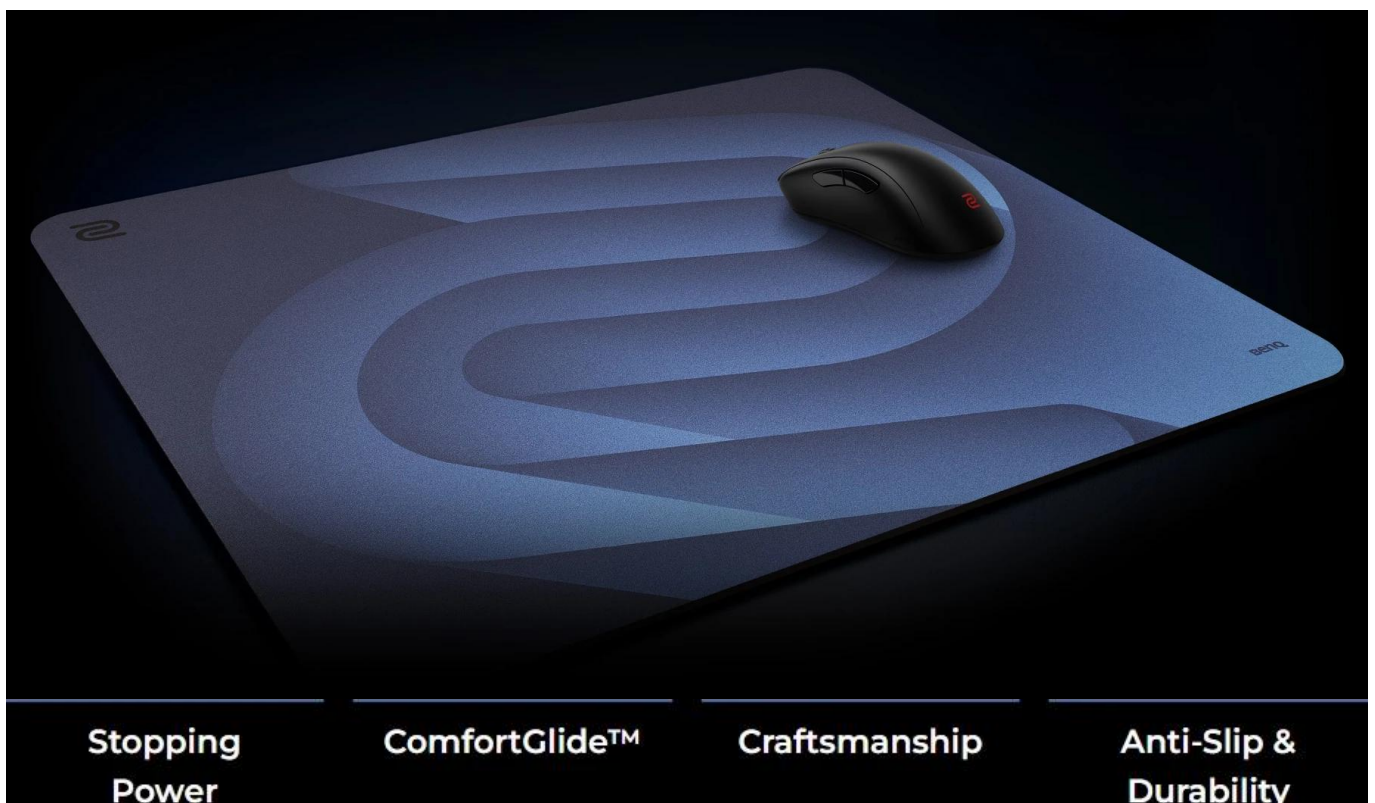

Profesionální herní podložka pod myš s technologií ComfortGlide™ pro esportové hráče.

Herní podložka **ZOWIE G-SR-SE BLUE II** představuje vylepšenou verzi oblíbené série s důrazem na hladké plynulé pohyby při zachování přesné kontroly. Speciální technologie **ComfortGlide™** snižuje tření při pohybu myši, což umožňuje rychlejší reakce a pohodlnější ovládání při dlouhých herních sezeních.

Podložka disponuje **vylepšenou odolností proti vlhkosti**, díky které povrch zůstává suchý a nepřilnavý i při intenzivním používání. Tužší tkaní povrchu s barevným potiskem zajišťuje dlouhodobou odolnost a konzistentní vlastnosti klouzání i po častém používání. Uniformní gumová základna se střední měkkostí a **novou protiskluzovou úpravou** zaručuje stabilitu i při náročných herních manévrech.

- Technologie ComfortGlide™ pro hladké plynulé pohyby s minimálním třením při zachování stabilní kontroly
- Vylepšená odolnost proti vlhkosti zabraňuje přilnavému pocitu při používání
- Tužší tkáň povrchu s barevným potiskem pro dlouhodobou konzistenci
- Vysoce hustá základna z gumy se střední měkkostí pro stabilní podklad
- Nová protiskluzová základna minimalizuje pohyb podložky při manipulaci
- Nešité okraje pro pohodlné opření zápěstí a delší životnost

Technologie: ComfortGlide™

Barva: modrá (BLUE)