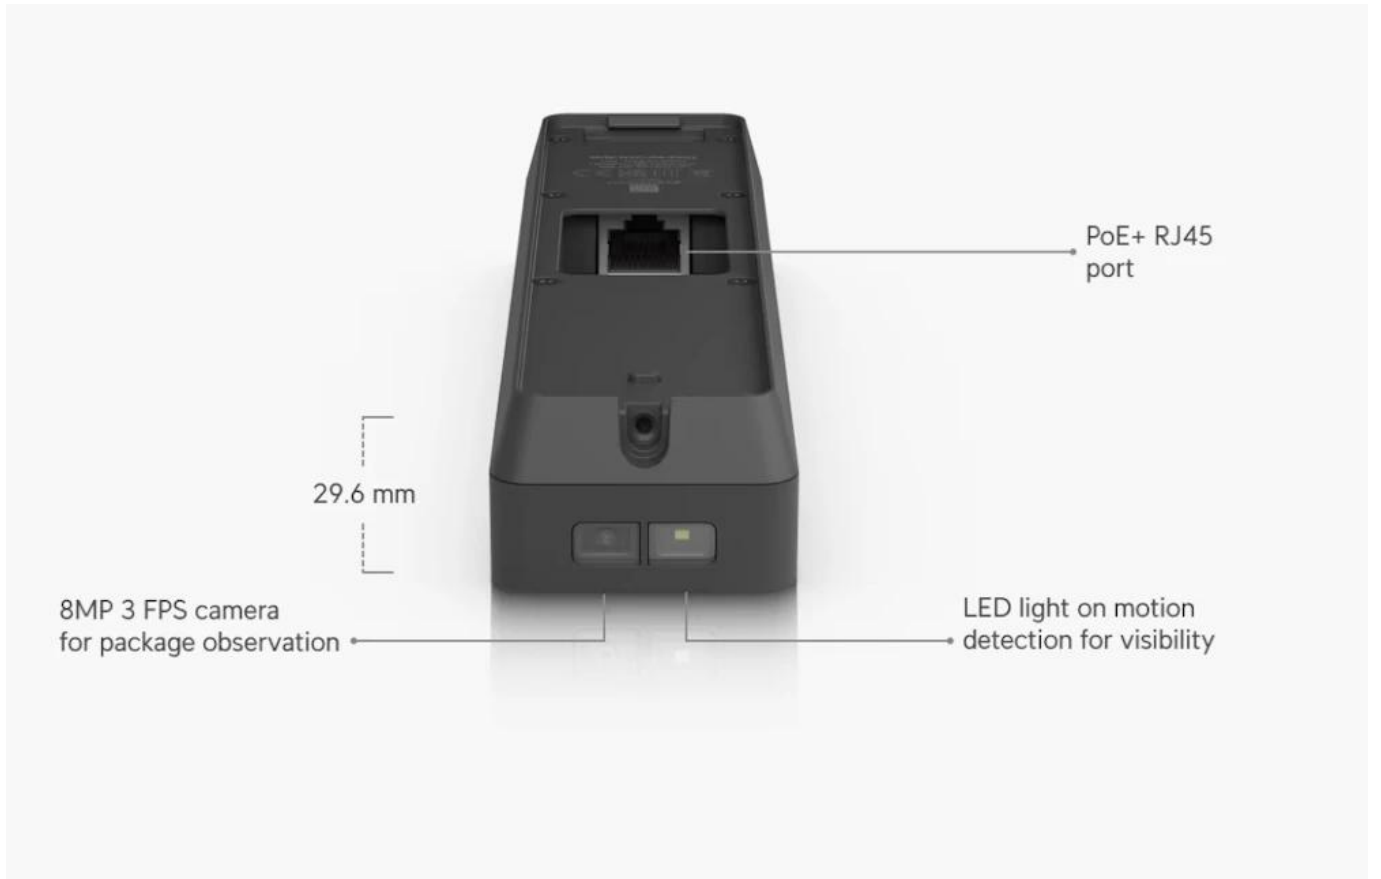

Montážní možnosti

V balení jsou standardně zahrnuty nástěnný držák z nerezové oceli, montážní deska pro elektroinstalační krabici (gangbox) a 20° klínový držák z hliníku pro optimální úhel záběru. Volitelně je k dispozici montážní krabice pro zapuštěnou instalaci.

IR noční vidění: 5 m

AI detekce: osoby, vozidla, zvířata, rozpoznávání obličeje

Přístupový systém: NFC, Bluetooth 4.1, Apple/Google Wallet, odemknutí mobilním telefonem

Síťové rozhraní: GbE RJ-45 port

Napájení: PoE+ (42-57 V DC, max. 16 W)

Procesor: čtyřjádrový Arm® Cortex®-A53

Odolnost: IP55, IK07

Provozní teplota: -30 až +50 °C

Rozměry: 176 × 45 × 29,6 mm

Hmotnost: 275 g

Certifikace: CE, FCC, IC, NDAA Compliant

Manuál (montážní návod):

[Ubiquiti UniFi G6 Entry](#)

PoE+ RJ45 port

29.6 mm

8MP 3 FPS camera for package observation

LED light on motion detection for visibility