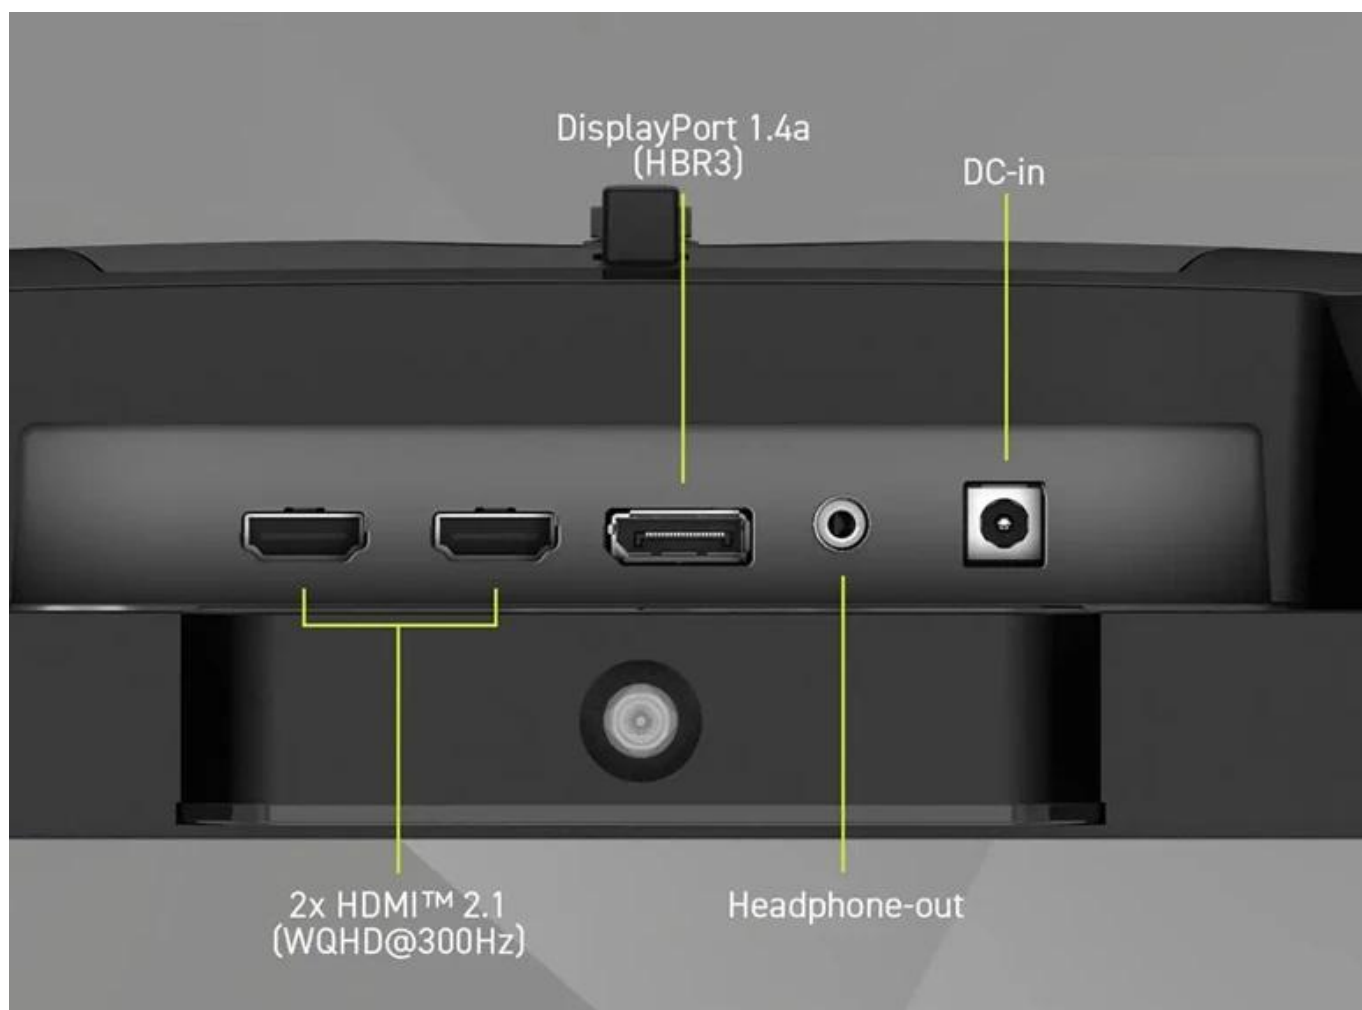

36 měs.

Stav:

Nové zboží

Popis

Monitor MSI MAG 274QPF X30MV - jeho super schopností je rychlost

Herní monitor MSI MAG 274QPF X30MV je plně připraven na virtuální bitvy. Do e-sportu a kompetitivního hraní je vyzbrojen rychlostí, precizní odezvou a špičkovým zobrazením. Disponuje moderním **Rapid VA panelem s WQHD rozlišením**, díky čemuž na ploše 27 palců zachytí každý detail herních lokací, filmů a dalších multimédií.

Modelová řada MAG se vyznačuje svou robustní konstrukcí a důrazem na ergonomii. Je ideální pro dlouhé herní maratony, při kterých se postará o potřebné pohodlí skrze nastavitelný stojan. Dostupná konektivita podporuje připojení k moderním PC sestavám i herním konzolím. Zvláště konzolisty potěší plná podpora **pro PS5 a Xbox Series X/S**, a to včetně **VRR a HDMI CEC**.

Obsah balení

DisplayPort kabel 1.4a, napájecí kabel C5, napájecí adaptér 19 V / 5,79 A, manuál, 4x šroub pro VESA montáž.

ZÁKLADNÍ SPECIFIKACE

Úhlopříčka: 27" (68,6 cm)

Rozlišení: 2560 × 1440 px (WQHD)

Typ panelu: Rapid VA s Mini-LED (1152 zón)