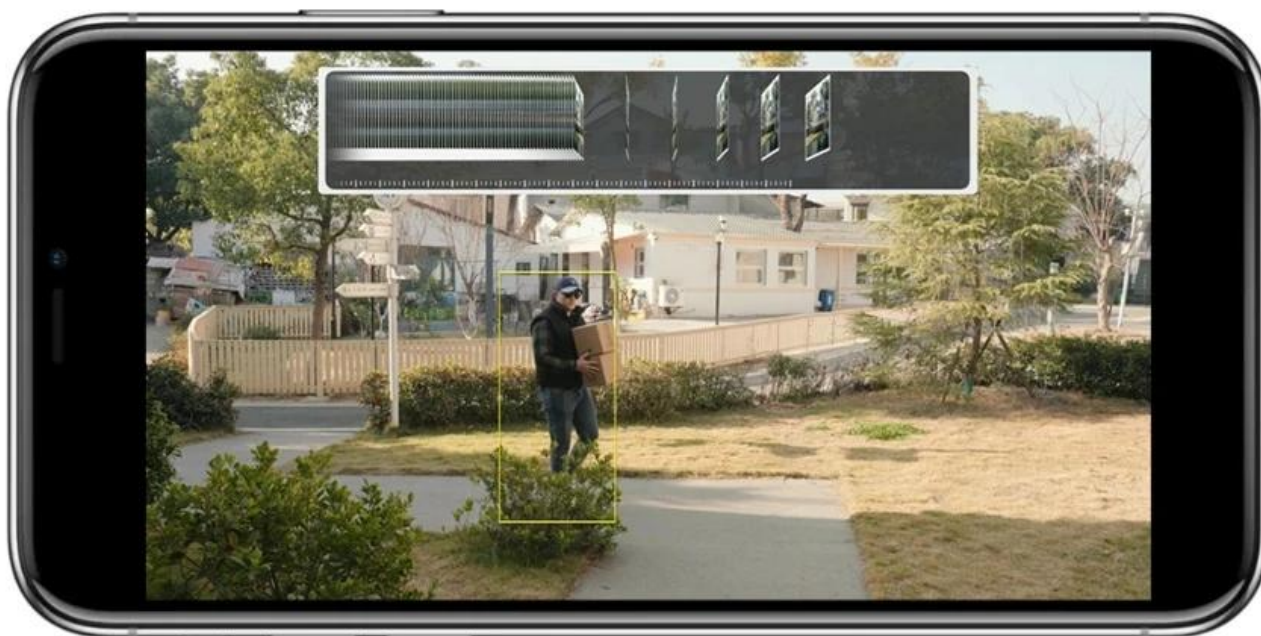

Imou AOV Dual - non-stop ochrana a bezpečí

Bezdrátová kamera Imou AOV Dual s dvojitým objektivem, která vám poskytne široký pohled bez slepých míst. Je navržena pro venkovní monitoring a spolu s chytrými funkcemi se postará o komplexní zabezpečení prostoru. Díky **duálnímu objektivu** (pevný a PT) IP kamera s **technologíí Always-on Video (AOV)** umožní maximální pokrytí prostoru a nepřetržité nahrávání.

Celkové rozlišení 10Mpx zajistí mimořádně ostrý a čistý obraz. **Imou AOV Dual** se vyznačuje pokročilou detekcí na základě **AI algoritmů**, takže bezchybně rozpoznává osoby a vozidla a efektivně eliminuje nežádoucí poplachy. **Chytré upozornění** tak reaguje výhradně na relevantní události. **Funkce nočního vidění s dosahem až 25 metrů** zajistí perfektní obraz ve dne i v noci.