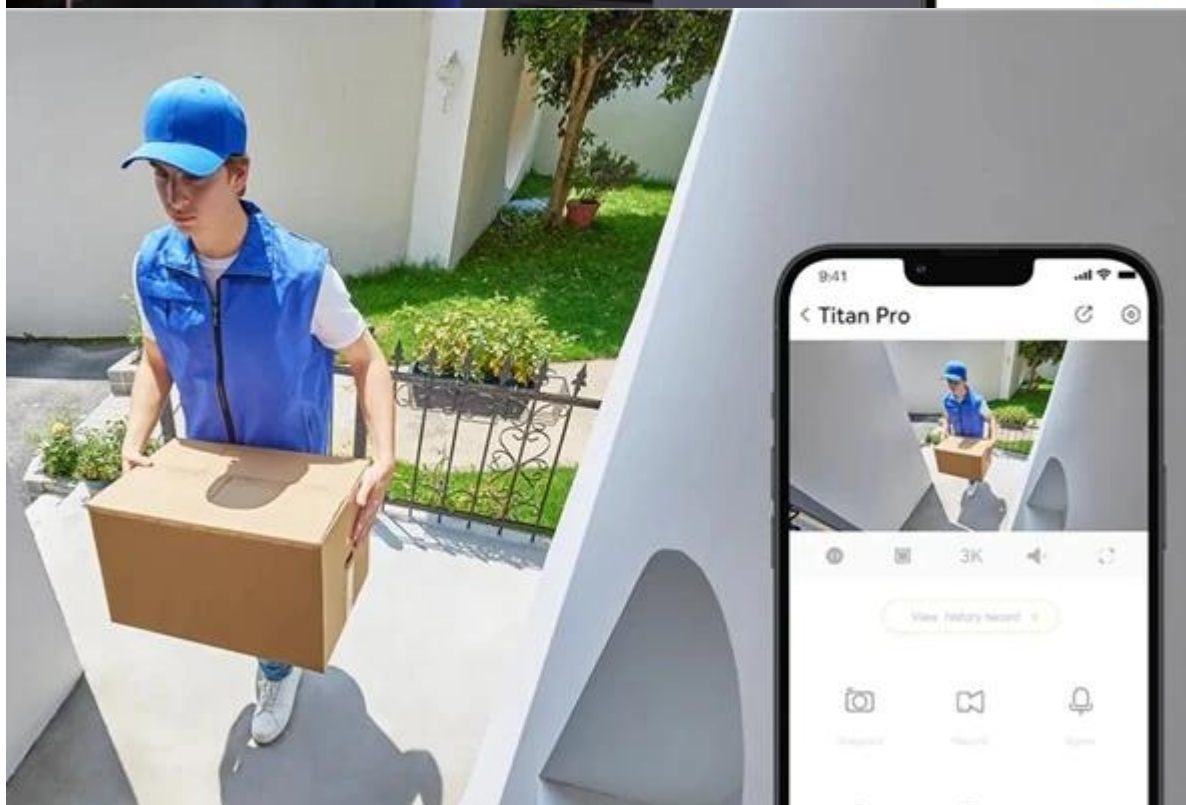

Konstrukce umožňuje horizontální otočení 0-340° a vertikální náklon 0-90°, takže má pod dohledem i široké prostory. Ve spojení s funkcí **automatického sledování osob či vozidel** ji z hledáčku jen tak něco neunikne.