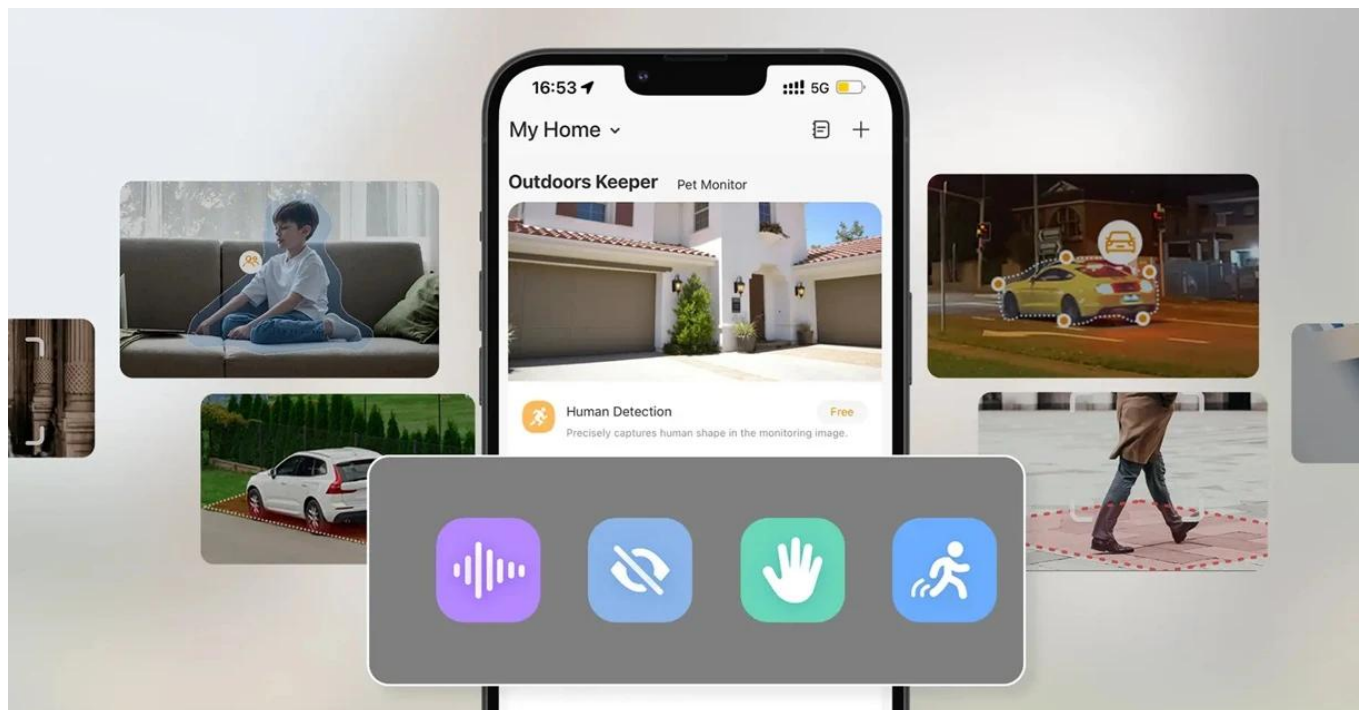

IP kamera Imou Titan Pro 6 Mpx ve svém robustním těle ukrývá chytré funkce a výkon pro špičkový obraz. Je vhodná pro ochranu domácností, vil, firem a dalších vnějších prostor. Kamera Imou Titan Pro 6 Mpx disponuje výkonným **6Mpx snímačem**, který produkuje obraz v živých barvách a bohatých detailech, a to i uprostřed noci.

Konstrukce umožňuje horizontální otočení 0-340° a vertikální náklon 0-90°, takže má pod dohledem i široké prostory. Ve spojení s funkcí **automatického sledování osob či vozidel** ji z hledáčku jen tak něco neunikne.

Imou Titan Pro 6 Mpx

Pokročilá venkovní PTZ kamera s 6megapixelovým rozlišením a AI funkcemi pro komplexní zabezpečení.

Kamera **IMOU Titan Pro** nabízí špičkové **6Mpx rozlišení (3200 × 1800 px)** s možností **horizontálního otočení 0-340°** a **vertikálního náklonu 0-90°** pro pokrytí velkého prostoru. Díky technologii **Aurora Full-Color Night Vision** a světelným senzorům **1/1.8" CMOS** poskytuje barevné záznamy i ve tmě s dosahem až **30 metrů**.

Pokročilé AI funkce a detekce

Platforma Algo Play umožňuje stahování a aktualizaci algoritmů pro detekci pohybu, rozpoznávání osob a vozidel, hlídání definovaných zón a sledování překročení virtuálních čar. Algoritmy jsou průběžně vylepšovány a přizpůsobeny různým scénářům použití.