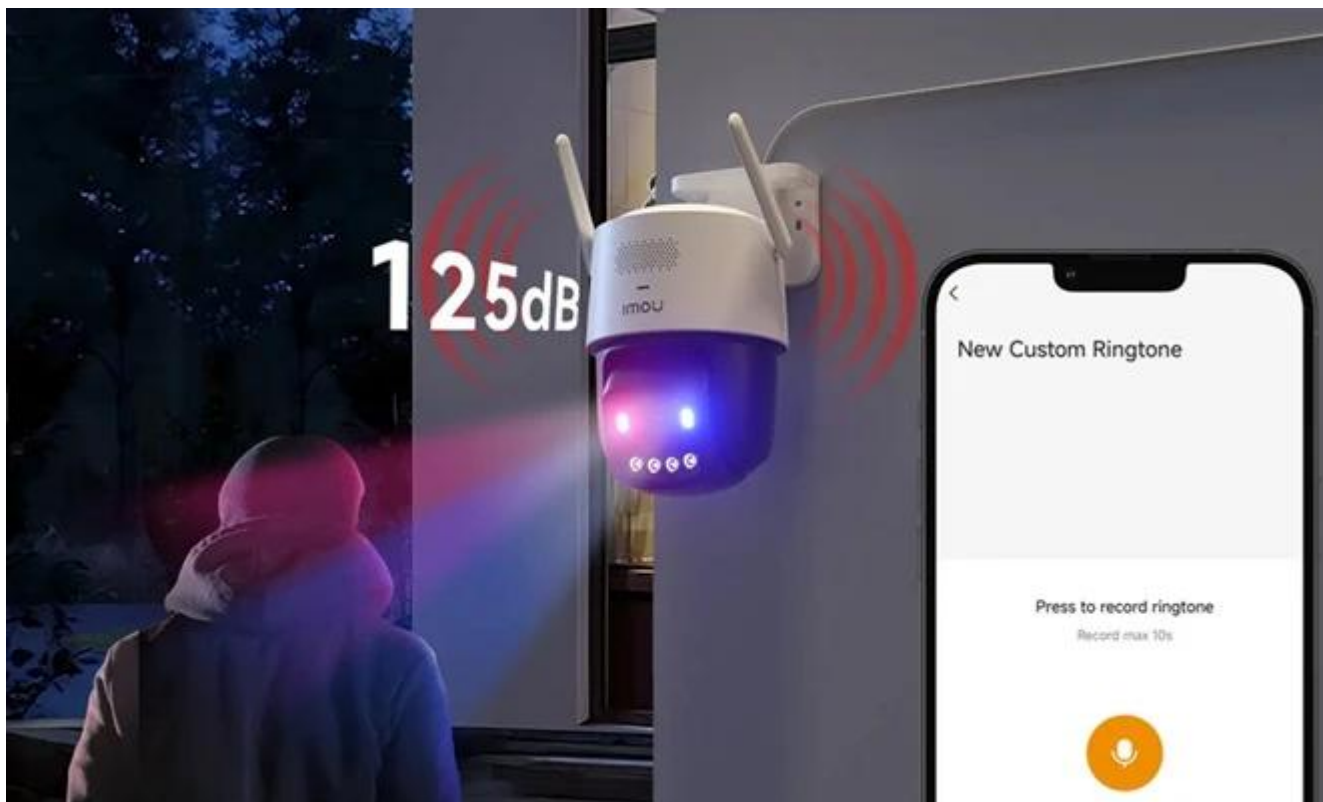

IP kamera Imou Titan Pro 6 Mpx ve svém robustním těle ukrývá chytré funkce a výkon pro špičkový obraz. Je vhodná pro ochranu domácností, vil, firem a dalších vnějších prostor. Kamera Imou Titan Pro 6 Mpx disponuje výkonným **6Mpx snímačem**, který produkuje obraz v živých barvách a bohatých detailech, a to i uprostřed noci.

Technologie Aurora Full-Color Night Vision se totiž postará o to, že i temná noc se přes světelný senzor **CMOS** bude jevit jako scéna z pravého poledne. Kromě **snímače s rozlišením 3200 x 1800 px** se na detailním obrazu podílí také **technologie AI pro vylepšení obrazu**, která optimalizuje kontrast a poskytne realistické záběry.

Konstrukce umožňuje horizontální otočení 0-340° a vertikální náklon 0-90°, takže má pod dohledem i široké prostory. Ve spojení s funkcí **automatického sledování osob či vozidel** ji z hledáčku jen tak něco neunikne.