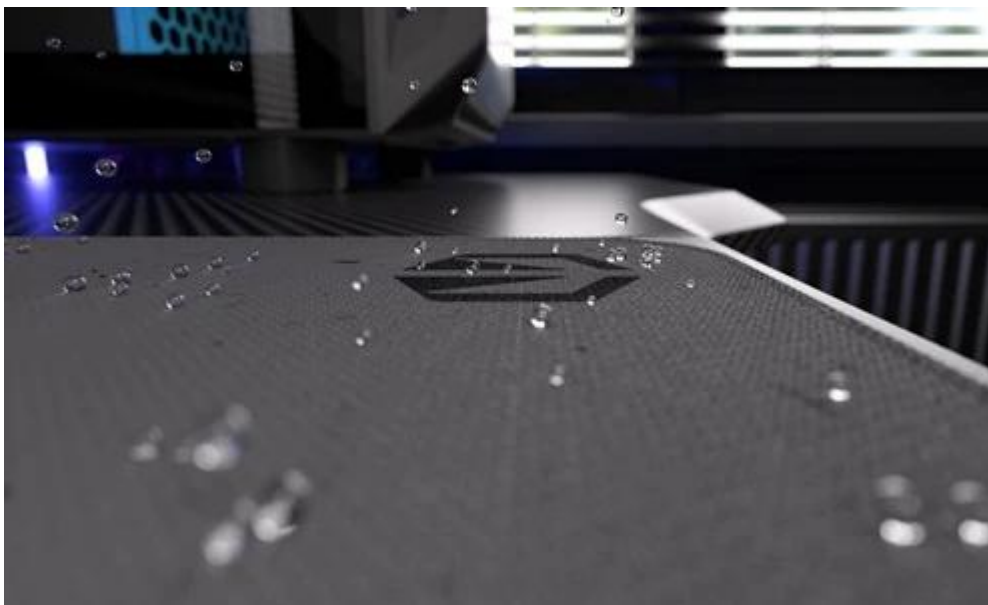

#### Endorfy Stoneflow Grey L - stylová estetika i praktické ovládání myši

**Elegantní podložka pod myš Endorfy Stoneflow Grey L**, která je navržena pro každý pracovní i herní stůl. Velikost L dosahuje **rozměrů 450 x 400 mm**, takže pokryje dostatek prostoru pro pohodlný a široký pohyb myši. **Protiskluzová spodní vrstva** zajistí, že podložka pevně drží na místě, ať už zuřivě bojujete s firemními tabulkami, nebo virtuálními bossy.

Vnější povrch je navržen s ohledem na **optické i laserové senzory myši** a podporuje přesný a plynulý pohyb kurzoru. Současně je tato **tkanina odolná proti vlhkosti** a podporuje dlouhou životnost i snadnou údržbu. **Podložka pod myš Endorfy Stoneflow Grey L** má precizně prošité okraje, což **zabraňuje třepení** a dodává prémiový vzhled i po dlouhé době používání.