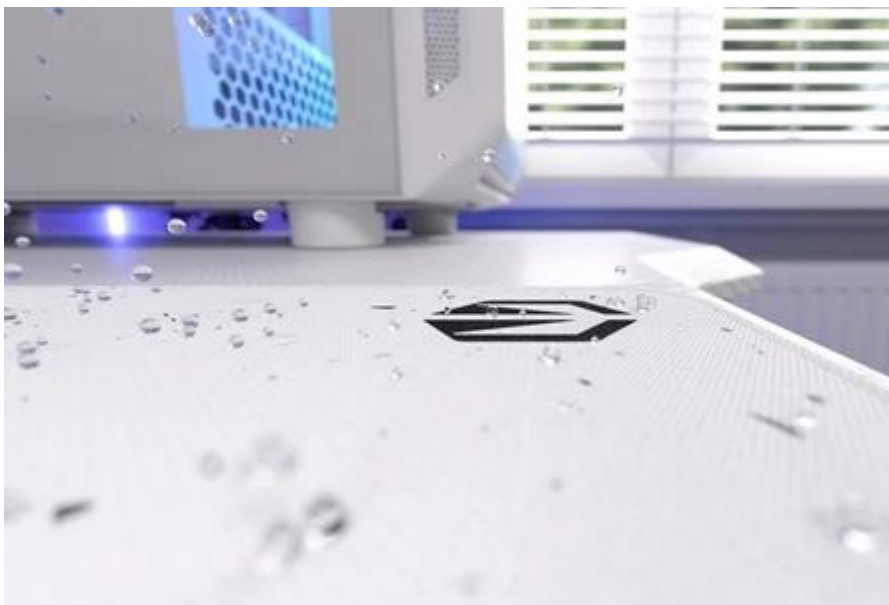

Popis

Endorfy Stoneflow White L - stylová estetika i praktické ovládání myši

Elegantní podložka pod myš Endorfy Stoneflow White L, která je navržena pro každý pracovní i herní stůl. Velikost L dosahuje **rozměrů 450 x 400 mm**, takže pokryje dostatek prostoru pro pohodlný a široký pohyb myši. **Protiskluzová spodní vrstva** zajistí, že podložka pevně drží na místě, ať už zuřivě bojujete s firemními tabulkami, nebo virtuálními bossy.

Vnější povrch je navržen s ohledem na **optické i laserové senzory myši** a podporuje přesný a plynulý pohyb kurzoru. Současně je tato **tkanina odolná proti vlhkosti** a podporuje dlouhou životnost i snadnou údržbu. **Podložka pod myš Endorfy Stoneflow White L** má precizně prošité okraje, což **zabraňuje třepení** a dodává prémiový vzhled i po dlouhé době používání.