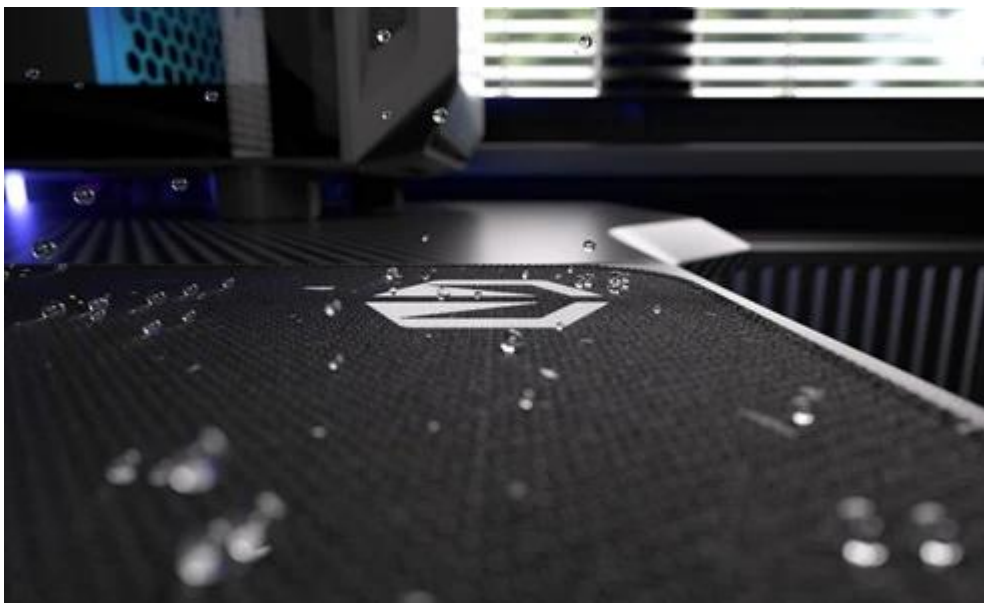

ENDORFY STONEFLOW BLACK XL

Cena celkem:	537 Kč (bez DPH: 443 Kč)
Běžná cena:	590 Kč
Ušetříte:	54 Kč
Kód zboží:	MYSEND5010
Part No.:	EY6B016
Záruka:	24 měs.
Stav:	Nové zboží

Popis

Endorfy Stoneflow Black XL - stylová estetika i praktické ovládání myši

Elegantní podložka pod myš Endorfy Stoneflow Black XL, která je navržena pro každý pracovní i herní stůl. Velikost XL dosahuje **rozměrů 900 x 400 mm**, takže pokryje široký prostor pro pohodlný pohyb mši i umístění klávesnice. **Protiskluzová spodní vrstva** zajistí, že podložka pevně drží na místě, ať už zuřivě bojujete s firemními tabulkami, nebo virtuálními bossy.

Vnější povrch je navržen s ohledem na **optické i laserové senzory myši** a podporuje přesný a plynulý pohyb kurzoru. Současně je tato **tkanina odolná proti vlhkosti** a podporuje dlouhou životnost i snadnou údržbu. **Podložka pod myš Endorfy Stoneflow Black XL** má precizně prošité okraje, což **zabraňuje třepení** a dodává prémiový vzhled i po dlouhé době používání.