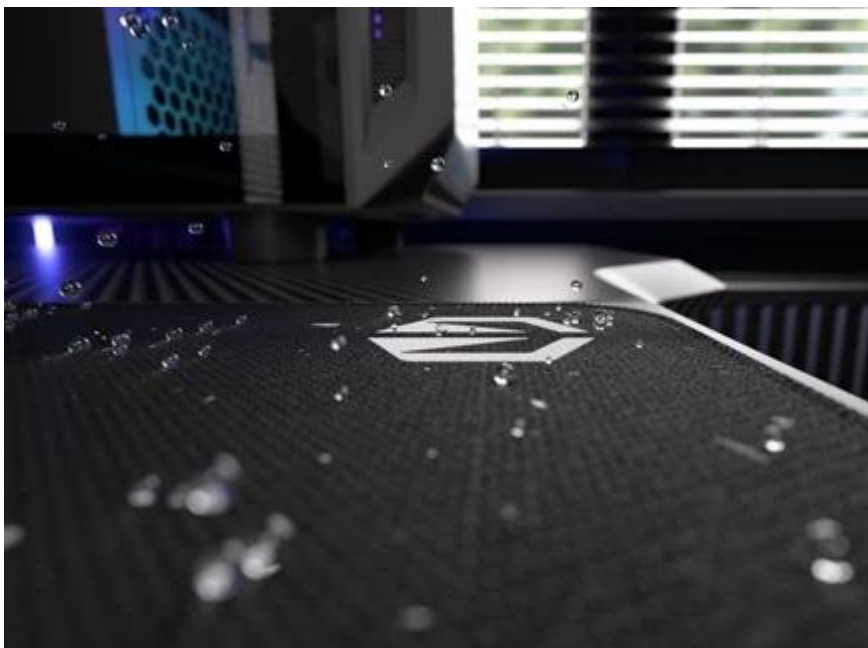

Elegantní podložka pod myš Endorfy Stoneflow Black L, která je navržena pro každý pracovní i herní stůl. Velikost L dosahuje **rozměrů 450 x 400 mm**, takže pokryje dostatek prostoru pro pohodlný a široký pohyb myši. **Protiskluzová spodní vrstva** zajistí, že podložka pevně drží na místě, ať už zuřivě bojujete s firemními tabulkami, nebo virtuálními bossy.

Vnější povrch je navržen s ohledem na **optické i laserové senzory myši** a podporuje přesný a plynulý pohyb kurzoru. Současně je tato **tkanina odolná proti vlhkosti** a podporuje dlouhou životnost i snadnou údržbu. **Podložka pod myš Endorfy Stoneflow Black L** má precizně prošité okraje, což **zabraňuje třepení** a dodává prémiový vzhled i po dlouhé době používání.

Endorfy Stoneflow Black L

Stylová podložka pod myš s minimalistickým kameninovým vzorem pro přesné a plynulé pohyby.

Podložka **Endorfy Stoneflow Black L** spojuje funkčnost s moderním designem inspirovaným kameninou. Povrch z **odolné tkaniny** zajišťuje perfektní spolupráci s **optickými i laserovými senzory** myší, zatímco minimalistický vzor dodává pracovnímu prostoru jedinečný styl. Velikost **450 × 400 mm** poskytuje dostatek prostoru i pro rozsáhlé pohyby, aniž by zabírala místo dalším periferiím.

Barevné obšití ladí s potlačeným vzorem a zároveň prodlužuje životnost podložky – bez třepení nebo odlupování okrajů, což bývá častým problémem u podložek bez šitého lemování. **Protiskluzová gumová spodní vrstva** zajišťuje stabilitu na stole i během rychlých pohybů. Povrch je **odolný proti vlhkosti**, snadno se čistí a zvládne běžné nároky každodenního používání.