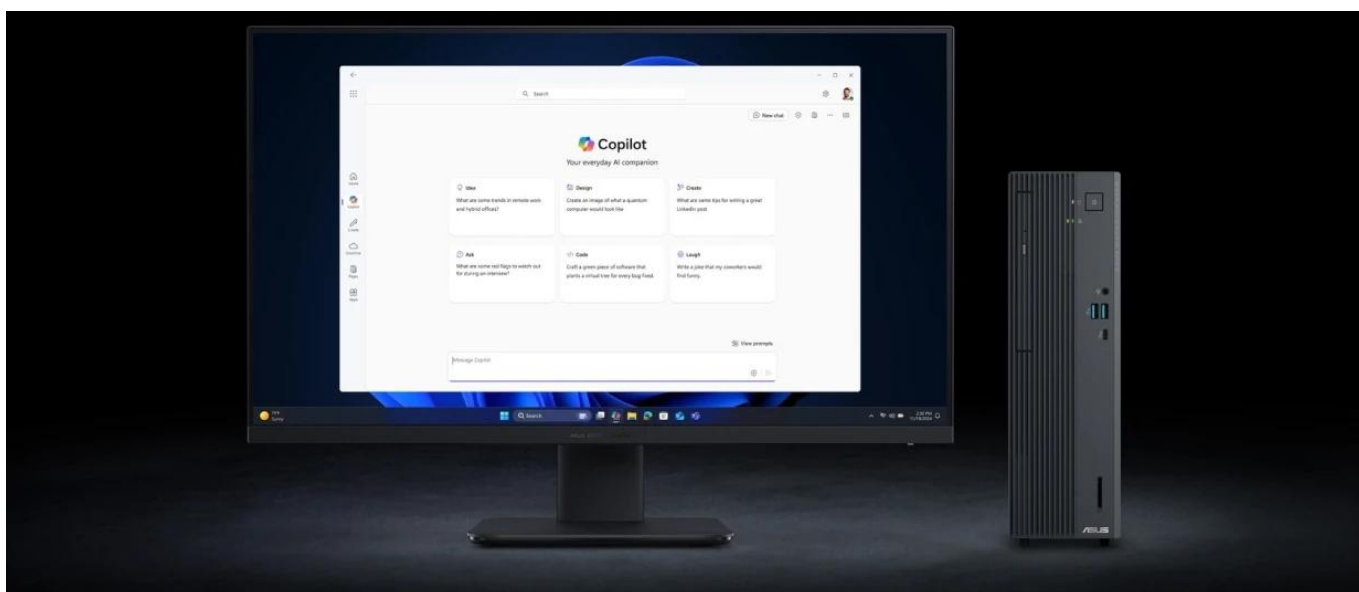

Popis

ASUS ExpertCenter P5 - podnikový pracant v kompaktním designu

Stolní počítač ASUS ExpertCenter P5 zvládne všechny firemní procesy a úkoly. Kombinuje výkon s elegantním a kompaktním provedením, díky čemuž dokonale zapadne do uspořádaného pracovního prostoru. Základem výkonu je **procesor Intel Core i5 třinácté generace**, který ve spojení se **16GB RAM DDR5** zvládne pokročilé výpočetní procesy, pracovní úlohy i multitasking.

Integrovaná grafická karta Intel UHD Graphics je navržena pro standardní grafické činnosti – od editace po přehrávání multimédií. **Počítač ASUS ExpertCenter P5** ve formátu skříně Mini Tower ukrývá účinný systém chlazení pro odvod tepla a stabilní chod celého PC.

Inovativní konstrukce podporuje efektivní chlazení a umožňuje hladký provoz i při vysoké zátěži. **ASUS ExpertCenter P5** potěší také svou výbavou, která obsahuje USB porty pro snadné připojení nejdůležitějších periférií, a dokonce také **optickou mechaniku**.

Počítač vyniká bohatou konektivitou včetně **Wi-Fi 6, Bluetooth 5.4** a množstvím portů pro připojení periférií. Součástí je také **DVD mechanika 8x** a možnost rozšíření o další úložiště díky volnému 3,5" pozici a SATA portům.