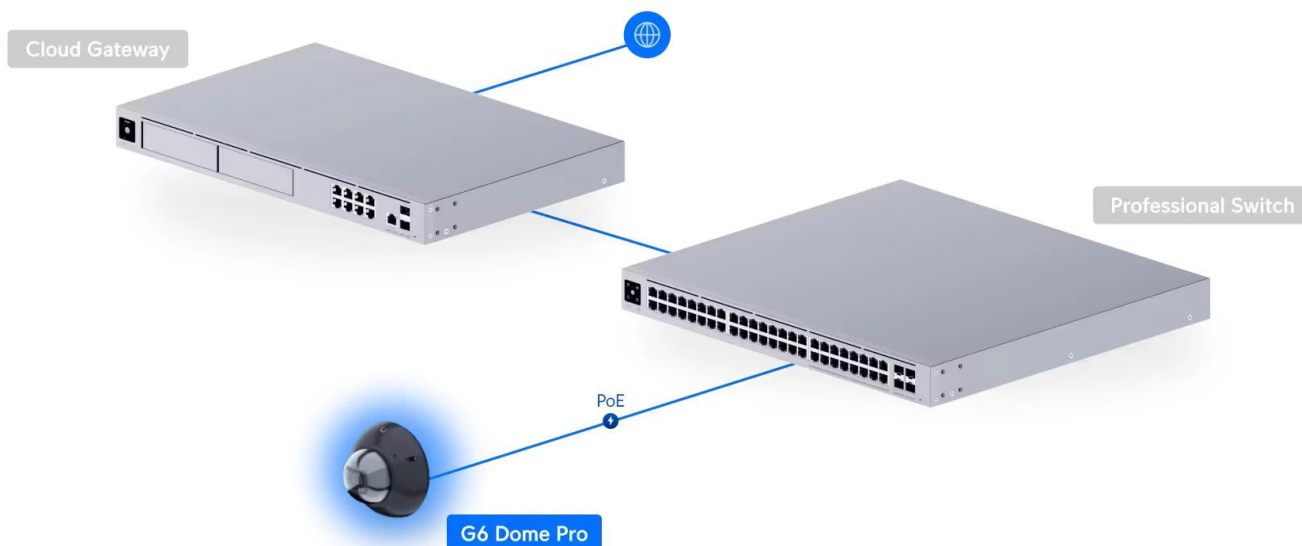

ZÁKLADNÍ SPECIFIKACE

Rozlišení: 4K (3840 × 2160 px), 8 Mpx

Senzor: 1/1,2" CMOS

Objektiv: f = 5,9-13,8 mm, f/1,5-f/2,9, 2,36× optický zoom

Úhel záběru: H: 113,8-45,5° V: 61,9-25,8°, D: 134-52°

IR přísvit: až 40 m, adaptivní

AI funkce: detekce obličejů, SPZ, osob, vozidel, zvířat

Procesor: quad-core ARM Cortex-A53, Multi-TOPS AI

Konektivita: Gigabit Ethernet RJ-45

Slot paměťových karet: ano, microSD

Audio: ano, mikrofon

Napájení: PoE+, 42,5-57 V DC, max. 15 W

Krytí: IP66, IK10

Rozměry: 163,8 × 163,8 × 108,8 mm

Hmotnost: 1,2 kg

Provozní teplota: -20 až +50 °C

Manuál (montážní návod): [G6 Pro Dome](#)