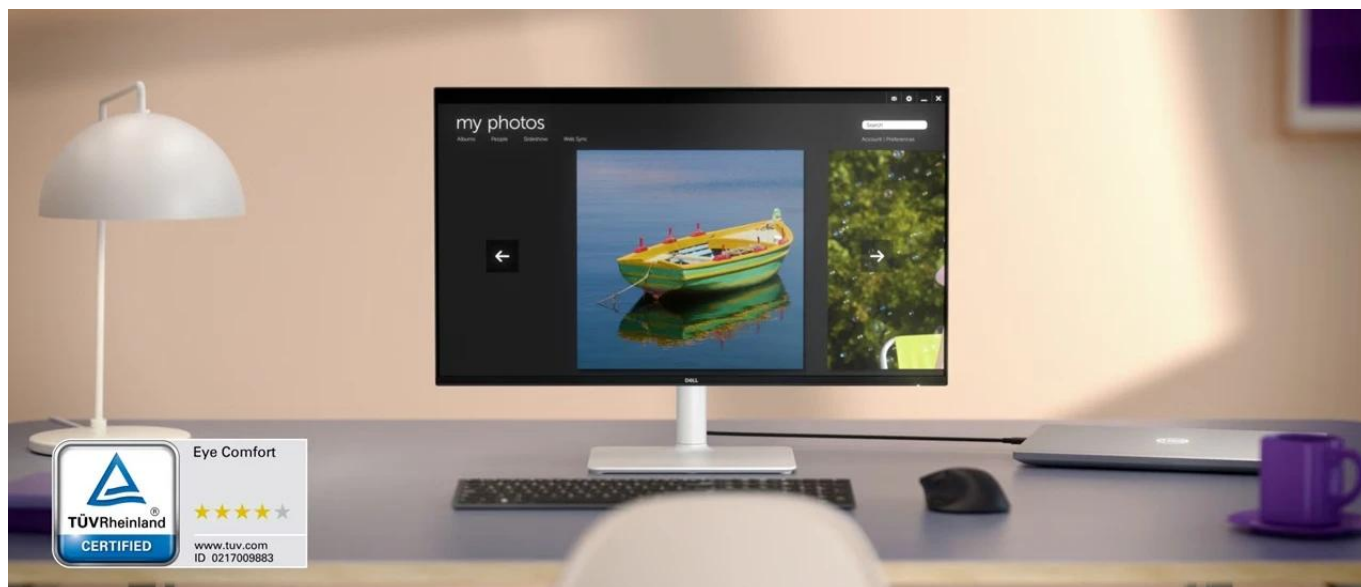

### Monitor Dell 24 Plus S2425HSM - zaostřeno na detail, rychlost i pohodlí

**Monitor Dell 24 Plus S2425HSM** vám zprostředkuje ostrý obraz ve **Full HD** a plynulé vizuální zážitky. Je vhodný na práci, sledování filmů, videí a další multimediální zábavu. Díky **obnovovací frekvenci 144 Hz** se postará o hladké zobrazení bez sekání a trhání obrazu, což podpoří komfortní gaming a náročnější pracovní činnost.

**Displej s úhlopříčkou 23,8"** nabízí ideální plochu pro zobrazení aplikací, dokumentů, internetových stránek i médií. Díky **IPS panelu se širokými pozorovacími úhly** si veškerý obsah dopřejete bez zkreslení i při pohledu ze stran.

**Monitor Dell 24 Plus S2425HSM** působí elegantně i díky **konstrukci s tenkými rámečky**, které se hodí na každý pracovní stůl. Stojan pak umožní jednoduché nastavení výšky, naklonění nebo otočení pro optimální **ergonomii**. Přizpůsobí se všem vašim potřebám, ať už hrajete hry, pracujete, nebo sledujete multimédia.