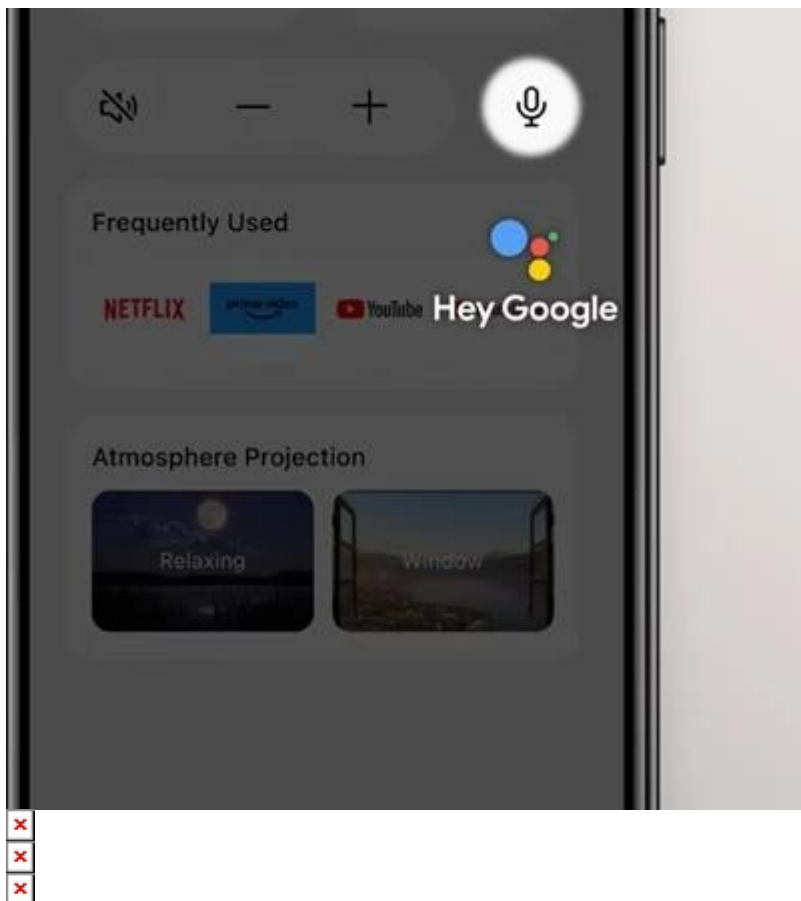

Frequently Used

NETFLIX

prime video

YouTube

YouTube Music

Atmosphere Projection

Relaxing

Window

More tools

Input

Screen Adjustment

Auto Focus

Zoom

Screen Fit

Brightness

Sleep Timer

Close Screen

Screen Mirror

Samozřejmostí jsou funkce pro korekci - efektivně a bez složitého nastavování. Bezdrátové připojení **Wi-Fi 6** a **Bluetooth 5.2** podporuje také mobilní konektivitu a streamování obsahu ze zařízení s možností **AirPlay** a **Google Cast**. **BenQ TK705i** tak představuje doširoka otevřenou bránu do světa multimediální zábavy, ať už jste filmový fanoušek, hráč, nebo příznivec sledování sportu.