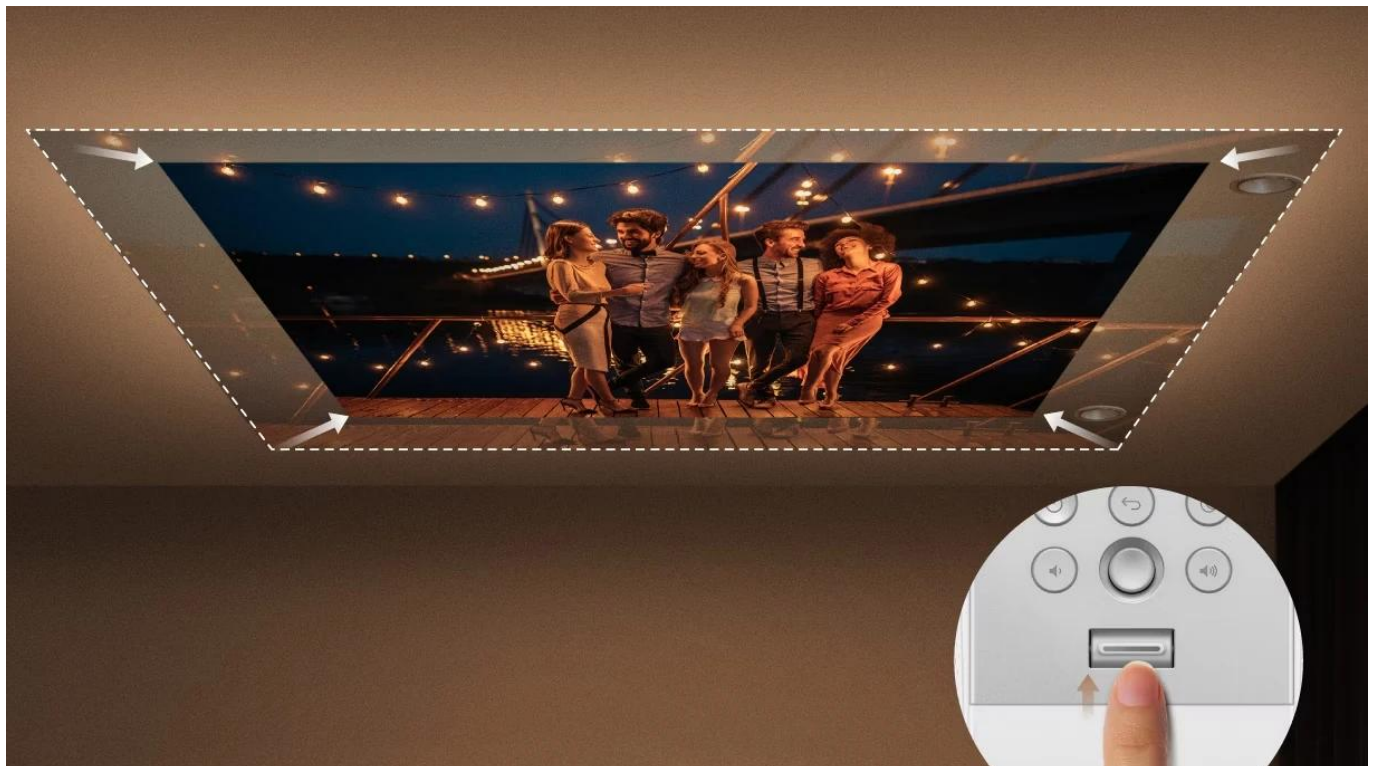

### BenQ GV32 - LED stropní projektor s Google TV

**Přenosný LED projektor s Google TV určený pro pohodlné sledování filmů na stropě přímo z postele.**

Projektor **BenQ GV32** nabízí unikátní flexibilní základnu s možností **otáčení o 360°** horizontálně a **135°** vertikálně, což umožňuje promítání z libovolného úhlu. Díky **Full HD rozlišení 1920 × 1080 px** a jasů **500 ANSI lumenů** s technologií **DLP LED** poskytuje kvalitní obraz s **95% pokrytím barevného prostoru Rec. 709** a kontrastním poměrem **100 000 : 1**. LED světelný zdroj má životnost až **30 000 hodin** v úsporném režimu.

- Flexibilní nastavitelná základna s otáčením o 360° horizontálně a 135° vertikálně pro stropní projekci z libovolného úhlu
- Full HD rozlišení 1920 × 1080 px s jasnou 500 ANSI lumenů, podpora HDR10 a HLG s 95% pokrytím Rec. 709
- Integrovaný 2.1kanálový audio systém o výkonu 18 W s dedikovaným 10W basovým reproduktorem a režimem Ceiling Cinema Sound

## Odpočívajte v jakékoľvek poloze

Projektor GV32 umožňuje nájsť ideálnu polohu pre pohodlné sledovanie díky nastavení úhlu natočení obrazu v rozsahu 360°.