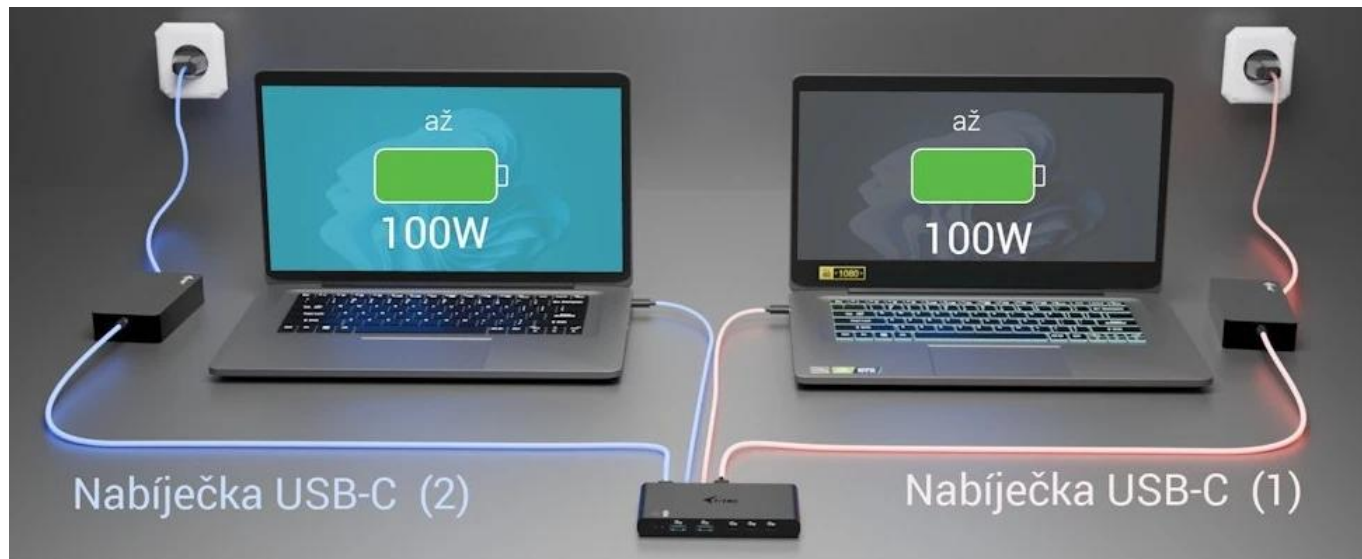

Stav: Nové zboží

Popis

I-TEC USB-C KVM Dock - konektivita rychle, efektivně a pro dva systémy

Dokovací stanice I-TEC USB-C KVM Dock představuje ideální řešení rovnou pro dva hostitele. Podporuje plynulé přepínání mezi PC1 a PC2, což znamená, že vám stačí jedna dokovací stanice pro provoz periferních zařízení na dvou počítačích. Stačí mezi nimi jen přepínat pomocí tlačítka. Dvojitě výkonné napájení Power Delivery (2x 100 W), takže oba systémy lze nabíjet současně. Samozřejmostí je integrovaný **KVM přepínač**.

Dokovací stanice I-TEC USB-C KVM obsahuje širokou škálu konektorů, mezi nimiž nechybí například **HDMI** pro připojení externích monitorů a zobrazení ve **4K kvalitě při 60 Hz**. Podporuje tak ostrý obraz pro práci i multimediální zábavu. Dále máte na jednom místě **USB porty typu C a A s rychlostí až 5 Gb/s** či kombinovaný **3,5mm audio port**. Kompatibilita napříč operačními systémy **Windows 10/11, macOS, Linux, Android, ChromeOS, iPadOS** umožní využití v každé moderní kanceláři nebo domácnosti. Vše vměstnáno do **kompaktního designu**, díky čemuž je dokovací stanice I-TEC vhodná pro časté přenášení a na cesty.

I-TEC USB-C KVM Dock (2 hostitelé)

Kompaktní dokovací stanice s integrovaným KVM přepínačem pro efektivní práci se dvěma počítači současně.

Tato univerzální dokovací stanice kombinuje funkcionalitu klasické dokovací stanice s pokročilým **KVM přepínačem**, který umožňuje plynulé přepínání mezi dvěma připojenými hostiteli. Díky **dvojitému Power Delivery až 2x 100 W** můžete nabíjet oba připojené počítače současně, zatímco sdílíte jednu sadu periférií – monitor, klávesnici, myš a další příslušenství.

Stanice podporuje externí **4K displej přes HDMI s obnovovací frekvencí až 60 Hz** a nabízí širokou škálu konektorů včetně **USB-C a USB-A portů s rychlostí až 5 Gb/s**. Kompaktní rozměry **130 x 65 x 16,5 mm** a hmotnost pouhých **146 g** z ní činí ideální řešení pro domácí kanceláře, firemní prostředí i práci na cestách.