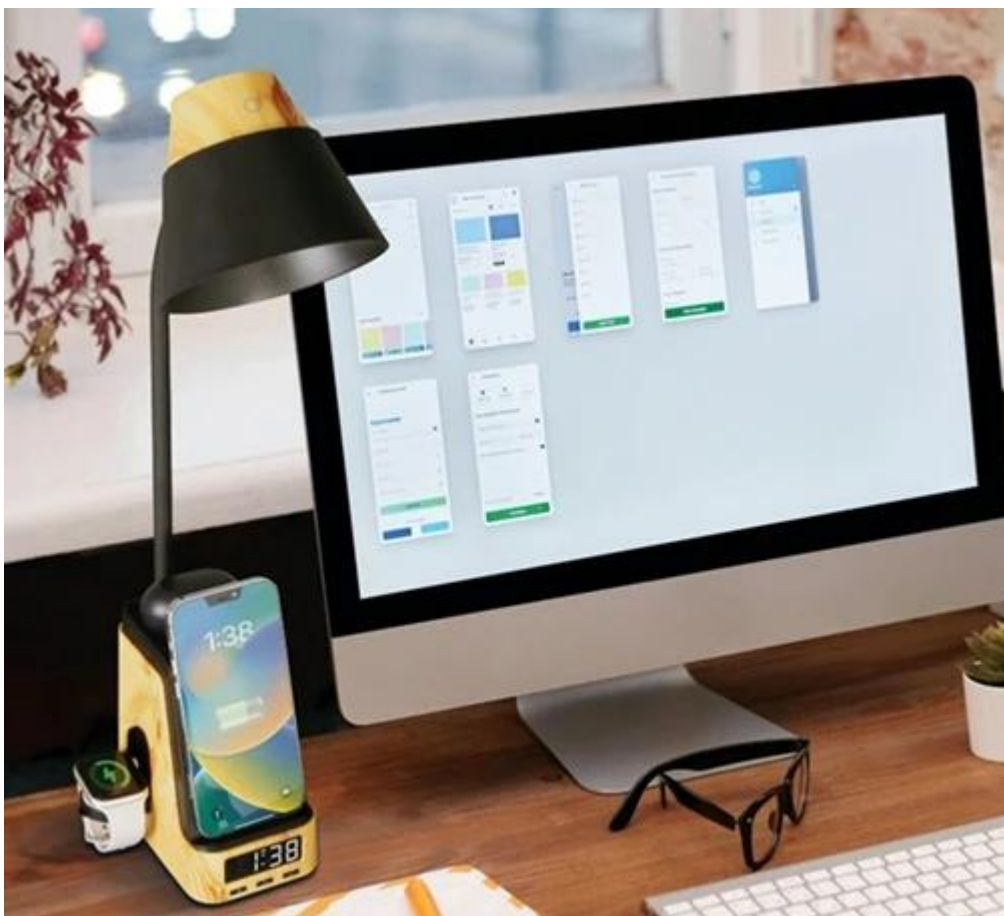

### LED stolní lampička IMMAX IDEAL - světlo pro práci, relax i nabíjení elektroniky

**Praktická stolní LED lampička IMMAX IDEAL**, která se přizpůsobí vašim požadavkům. Produkuje světlo příjemné barevné teploty od teplé 2700 K přes neutrální 4000 K až po studenou 5000 K. Díky tomu je vhodná pro široké spektrum činností během dne i noci, uplatní se při práci, čtení, kreslení nebo večerní relaxaci. Zkrátka světlo tak akorát. **Intuitivní ovládání** vám umožní snadné nastavení stmívání. **LCD displej** nabízí rovněž hodiny s funkcí **budíku**.