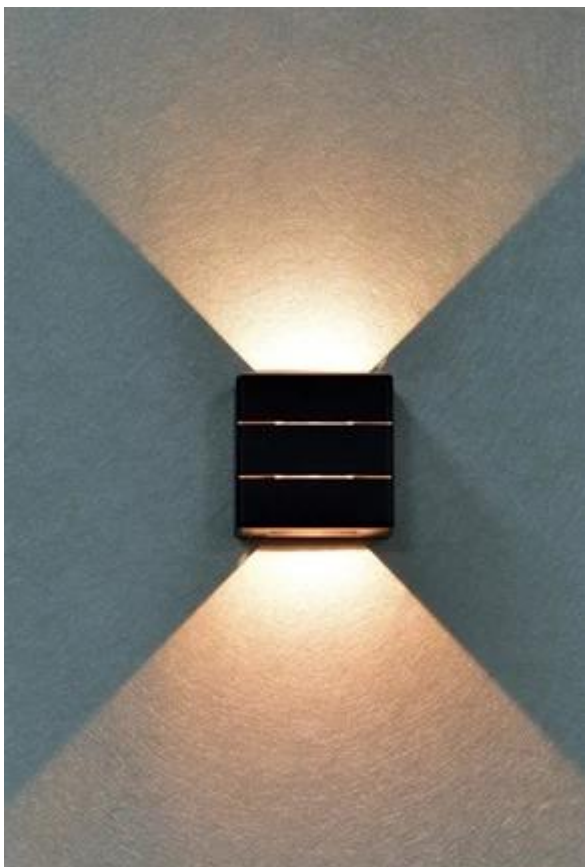

Popis

IMMAX LUXLINE - LED osvětlení s lehkostí a stylem

Moderní LED osvětlení IMMAX LUXLINE do venkovního prostoru, které **svítí ve 3 směrech** - nahoru, dolů a dopředu - a neprodukuje nežádoucí stíny. Produkuje **teplé bílé světlo** (3000 K), které neoslňuje a současně optimálně osvětluje prostředí schodiště, pergol, teras, vchodových dveří nebo balkonu. Vytvoří také příjemnou atmosféru, kterou ocení každá návštěva.

IMMAX LUXLINE 6 W

Moderní venkovní LED svítidlo s inovativním trojsměrným osvětlením pro efektní světelnou atmosféru.

Nástěnné svítidlo IMMAX LUXLINE vyniká unikátním designem a praktickým světelným výstupem. Díky **trojsměrnému osvětlení** svítí současně nahoru, dolů i dopředu, čímž vytváří výrazný světelný efekt a zároveň zajišťuje účinné osvětlení prostoru. S **příkonem 6 W** a světelným tokem **665 lumenů** poskytuje dostatečné osvětlení při nízké spotřebě energie.

Svítilno je vyrobeno z kvalitních materiálů **PC+ABS** v elegantním provedení a disponuje vysokým stupněm krytí **IP54**, který zaručuje odolnost vůči dešti, prachu i vlhkosti. Ideální volba pro osvětlení fasád, teras, vstupních prostor nebo vchodových dveří.

- Trojsměrné osvětlení pro efektní světelný efekt a praktické využití
- Vysoký světelný tok 665 lumenů při nízkém příkonu 6 W
- Teplá bílá barva světla 3000 K s vysokým podáním barev CRI > 80
- Odolná konstrukce z PC+ABS materiálu se stupněm krytí IP54
- Kompaktní rozměry 12 × 12 × 5 cm vhodné pro různé aplikace
- Dlouhá životnost 25 000 hodin s 12 500 spínacími cykly
- Široký rozsah provozních teplot od -20°C do +40°C
- Integrovaný LED modul s napájením AC 220-240V