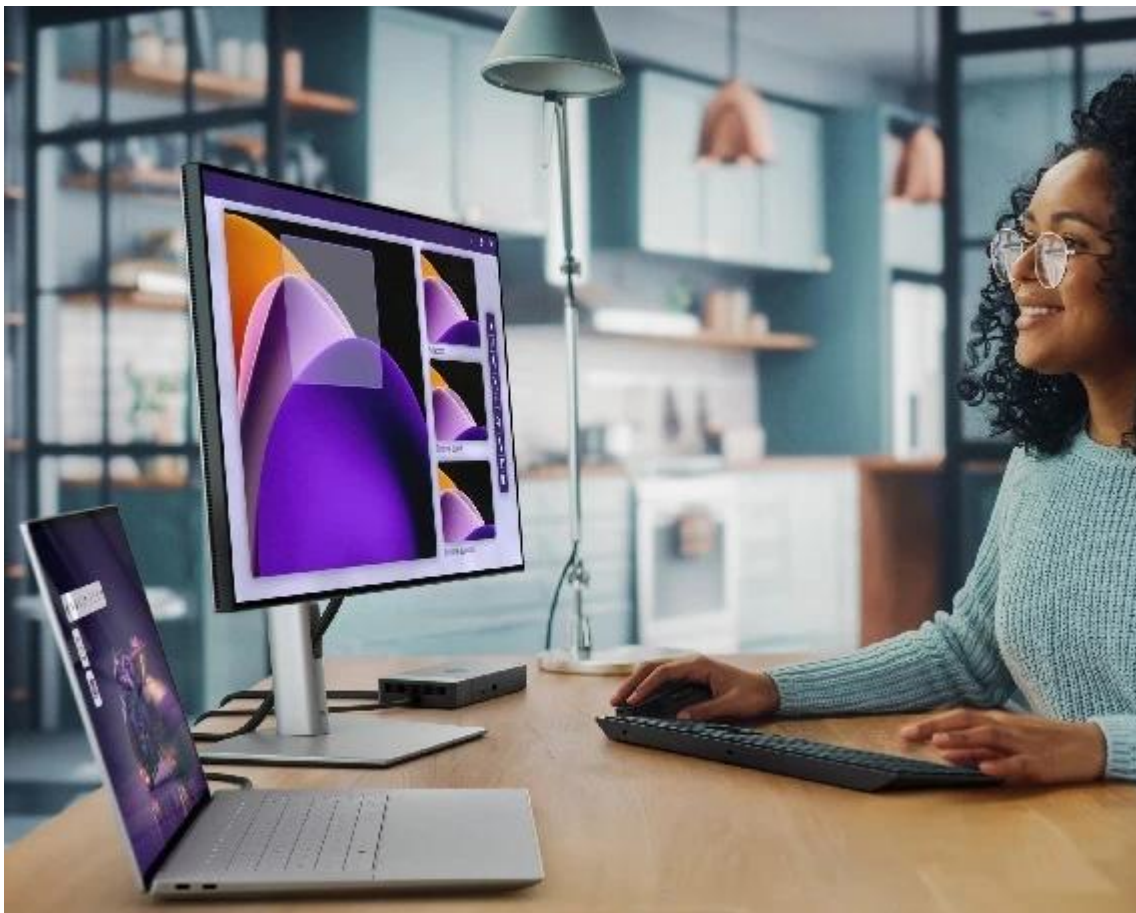

36 měsíců/12 m. aku. a

zdroj

Stav:

Nové zboží

Popis

Dell 16 Premium DA16250 - nevyhýbá se ani té nejtěžší práci

Notebook Dell 16 Premium DA16250 vás oslní elegantním vzhledem, výkonem a pořádnou dávkou **umělé inteligence**. Bude vám krýt záda při každém pracovním projektu a nespokojí se s nějakými polovičatými výsledky. Tento **16,3palcový model** zvládne vše - od tabulek přes datové analýzy až po kreativní činnosti. **Notebook Dell 16 Premium DA16250** pohání **procesor Intel Core Ultra 7**, který si perfektně rozumí s AI a vytvoří řešení přesně na míru vašim požadavkům.

IPS displej s Full HD+ rozlišením rozmazlí oči i náročných uživatelů. Kromě ostrého obrazu displej vykresluje obsah hladce a plynule díky **až 120Hz obnovovací frekvenci**. Zvukový systém v podobě **reproduktorů s Dolby Atmos a Waves MaxxAudio** pro 360° prostorové ozvučení. Je ideální pro poslech hudby, sledování filmů, videí a hraní.